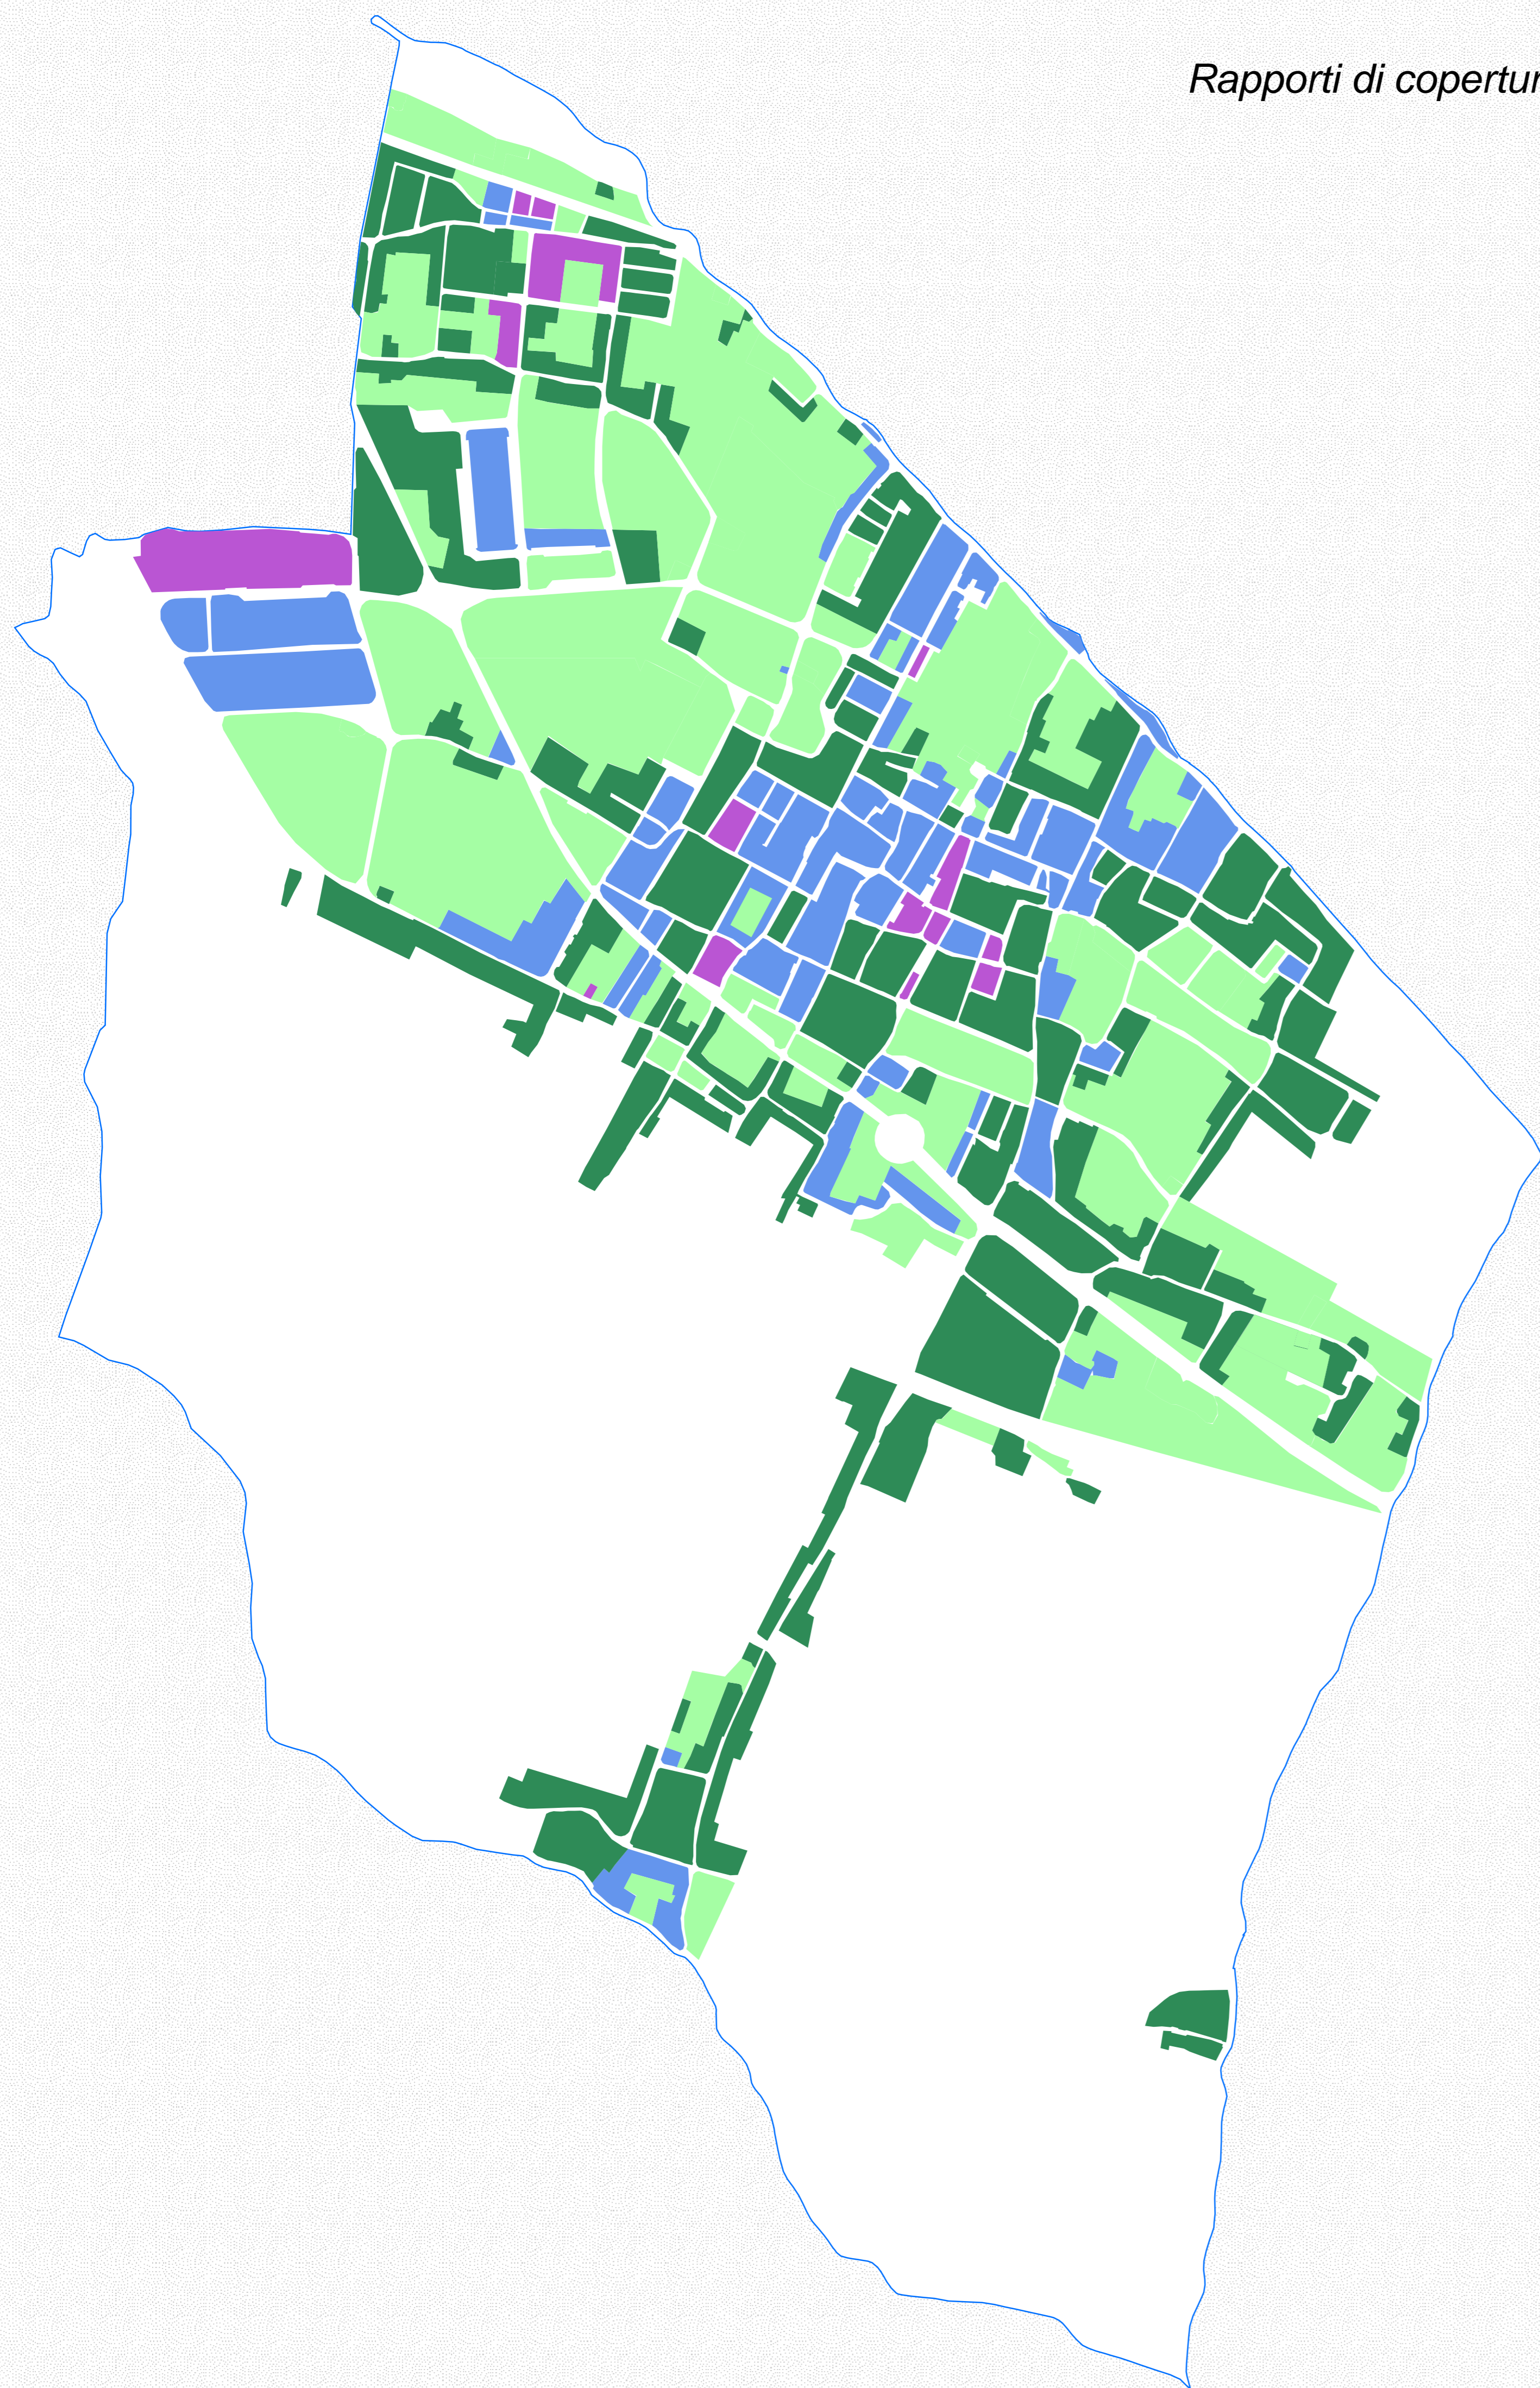

Altezze

Rapporti di copertura