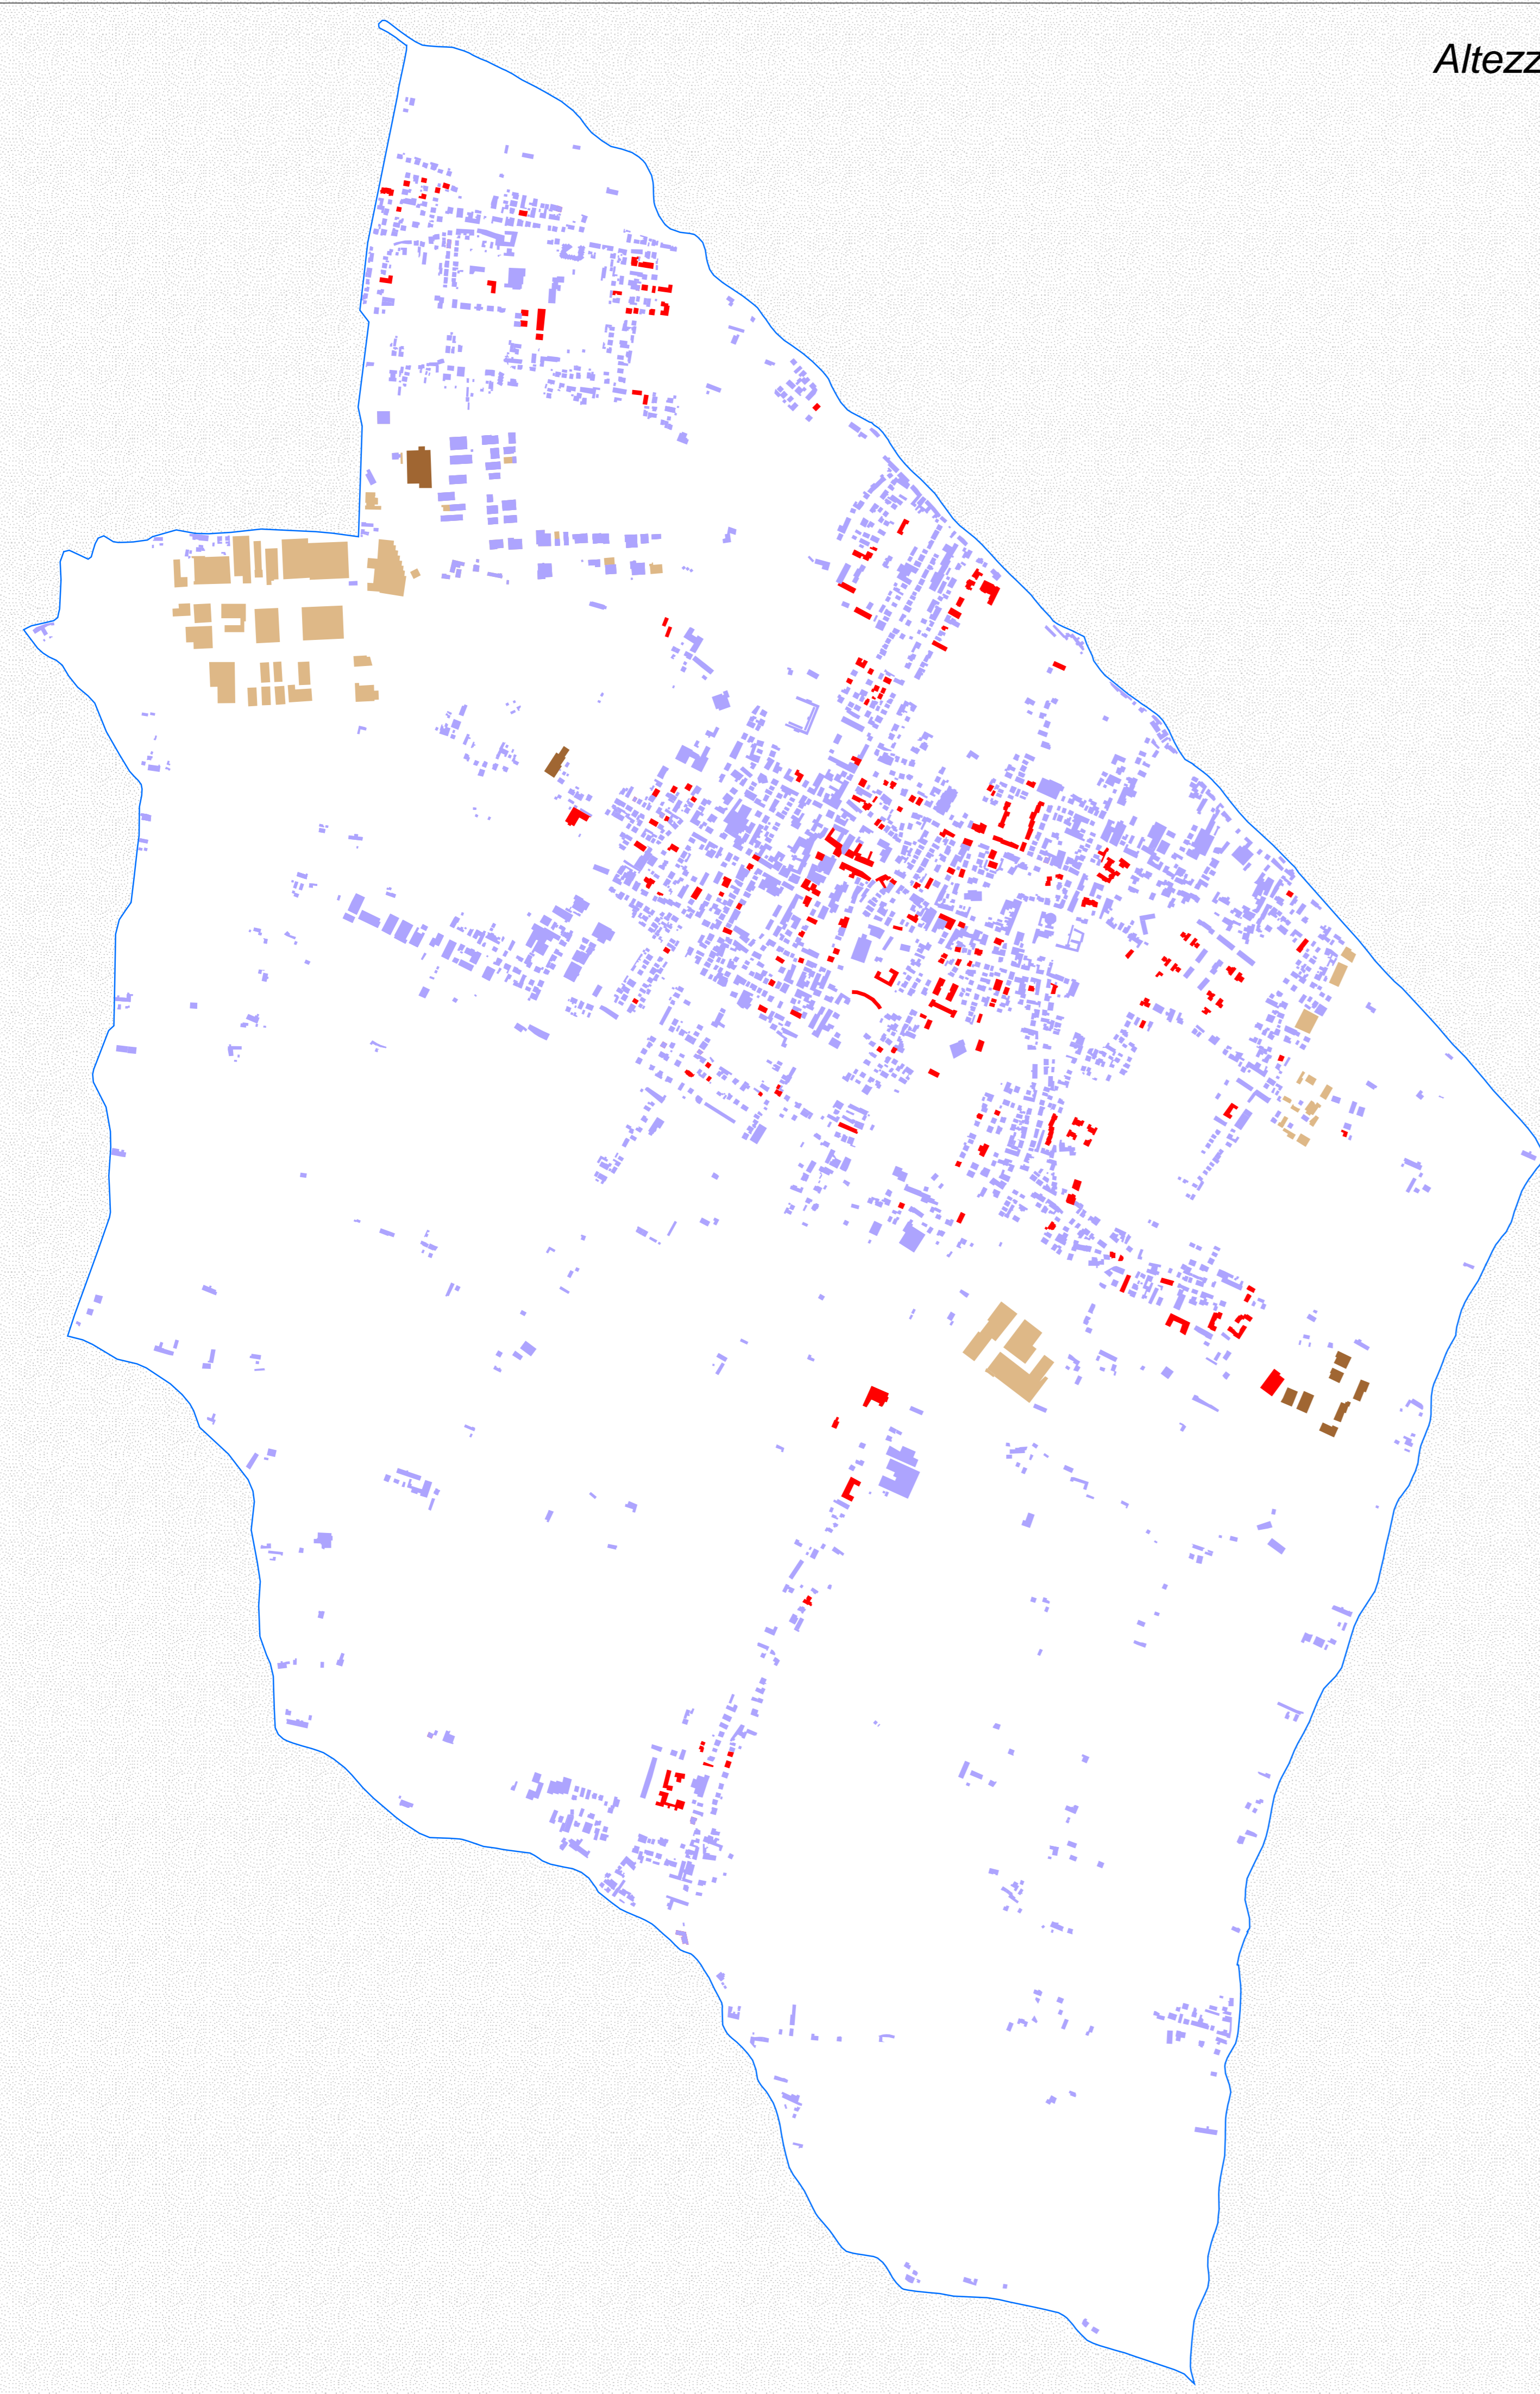

Comune di Agliana
51031 - Piazza Resistenza, 7 - tel. 0574 8781 - fax 0574 87800 - up@comune.agliana.pt.it

PIANO STRUTTURALE
Legge Regionale 3 Gennaio 2005 (n°1)

Quadro Conoscitivo

Tavola: B 8.21

Rapporti di copertura, indici fondiari, altezze e standard

Scala: 1:5.000 File: QC_servizi.mxd Data: Marzo 2005

Responsabile del Procedimento Andrea Di Filippo Progetto U.O.C. n.8/2 - Urbanistica Andrea Di Filippo Marta Caporali Anna Sironi Aspetti Normativi Mehmet Brachi Ufficio di Piano Sara Piacenti Anteprima Lintata Gabriele Ricci Francesco Foschi Marta Piacenti	Geologia e Idraulica Alberto Tomasi Ambiente Stefano Smerigi Irene Bardi Luca Trovati Caratterizzazione Carola Dalaglio Benedetta Lorenzi Marta Caporali Paesaggio Flavio Lazzarini Pifferini Giuseppe Fracchi Giuseppe Lazzarini Chiara Testi Agricoltura e Risorse D.R.E.M. della Antonio Gabellini Stefano Compagnoni Davide Pizzi Sara Sironi Aspetti Naturalistici Ecosistema dell'Agliana Andrea Bonaschi Massimiliano Petrillo U.O.C. n.6/1.P. - Lavori Pubblici Massimo Spini Giampaolo Paoletti Demografia e Economia Luciano Paoletti Informazione Giuseppe Paoletti Maurizio Paoletti Davide Pellegrini	Sindaco Paoletti Magagnoli Assessore Urbanistica Martina Scattola Segretario Comunale Riccardo Scattola Garante della Informazione Riccardo Scattola

Adozione: Approvazione:

Rapporti di copertura

- 0 - 20
- 20 - 35
- 35 - 50
- > 50

Sintesi dei dati

Indici fondiari

- 0 - 1
- 1 - 2
- 2 - 3
- > 3

Sintesi dei dati

Totale volume area urbana mc. 4.962.467
Indice Comune di Agliana 0,43 mc./mq
Indice area urbana 1,22 mc./mq

Altezze

- Città alta
- Città bassa
- Produttivo alto
- Produttivo basso

Standard

- Parcheggi
- Servizi
- verde pubblico