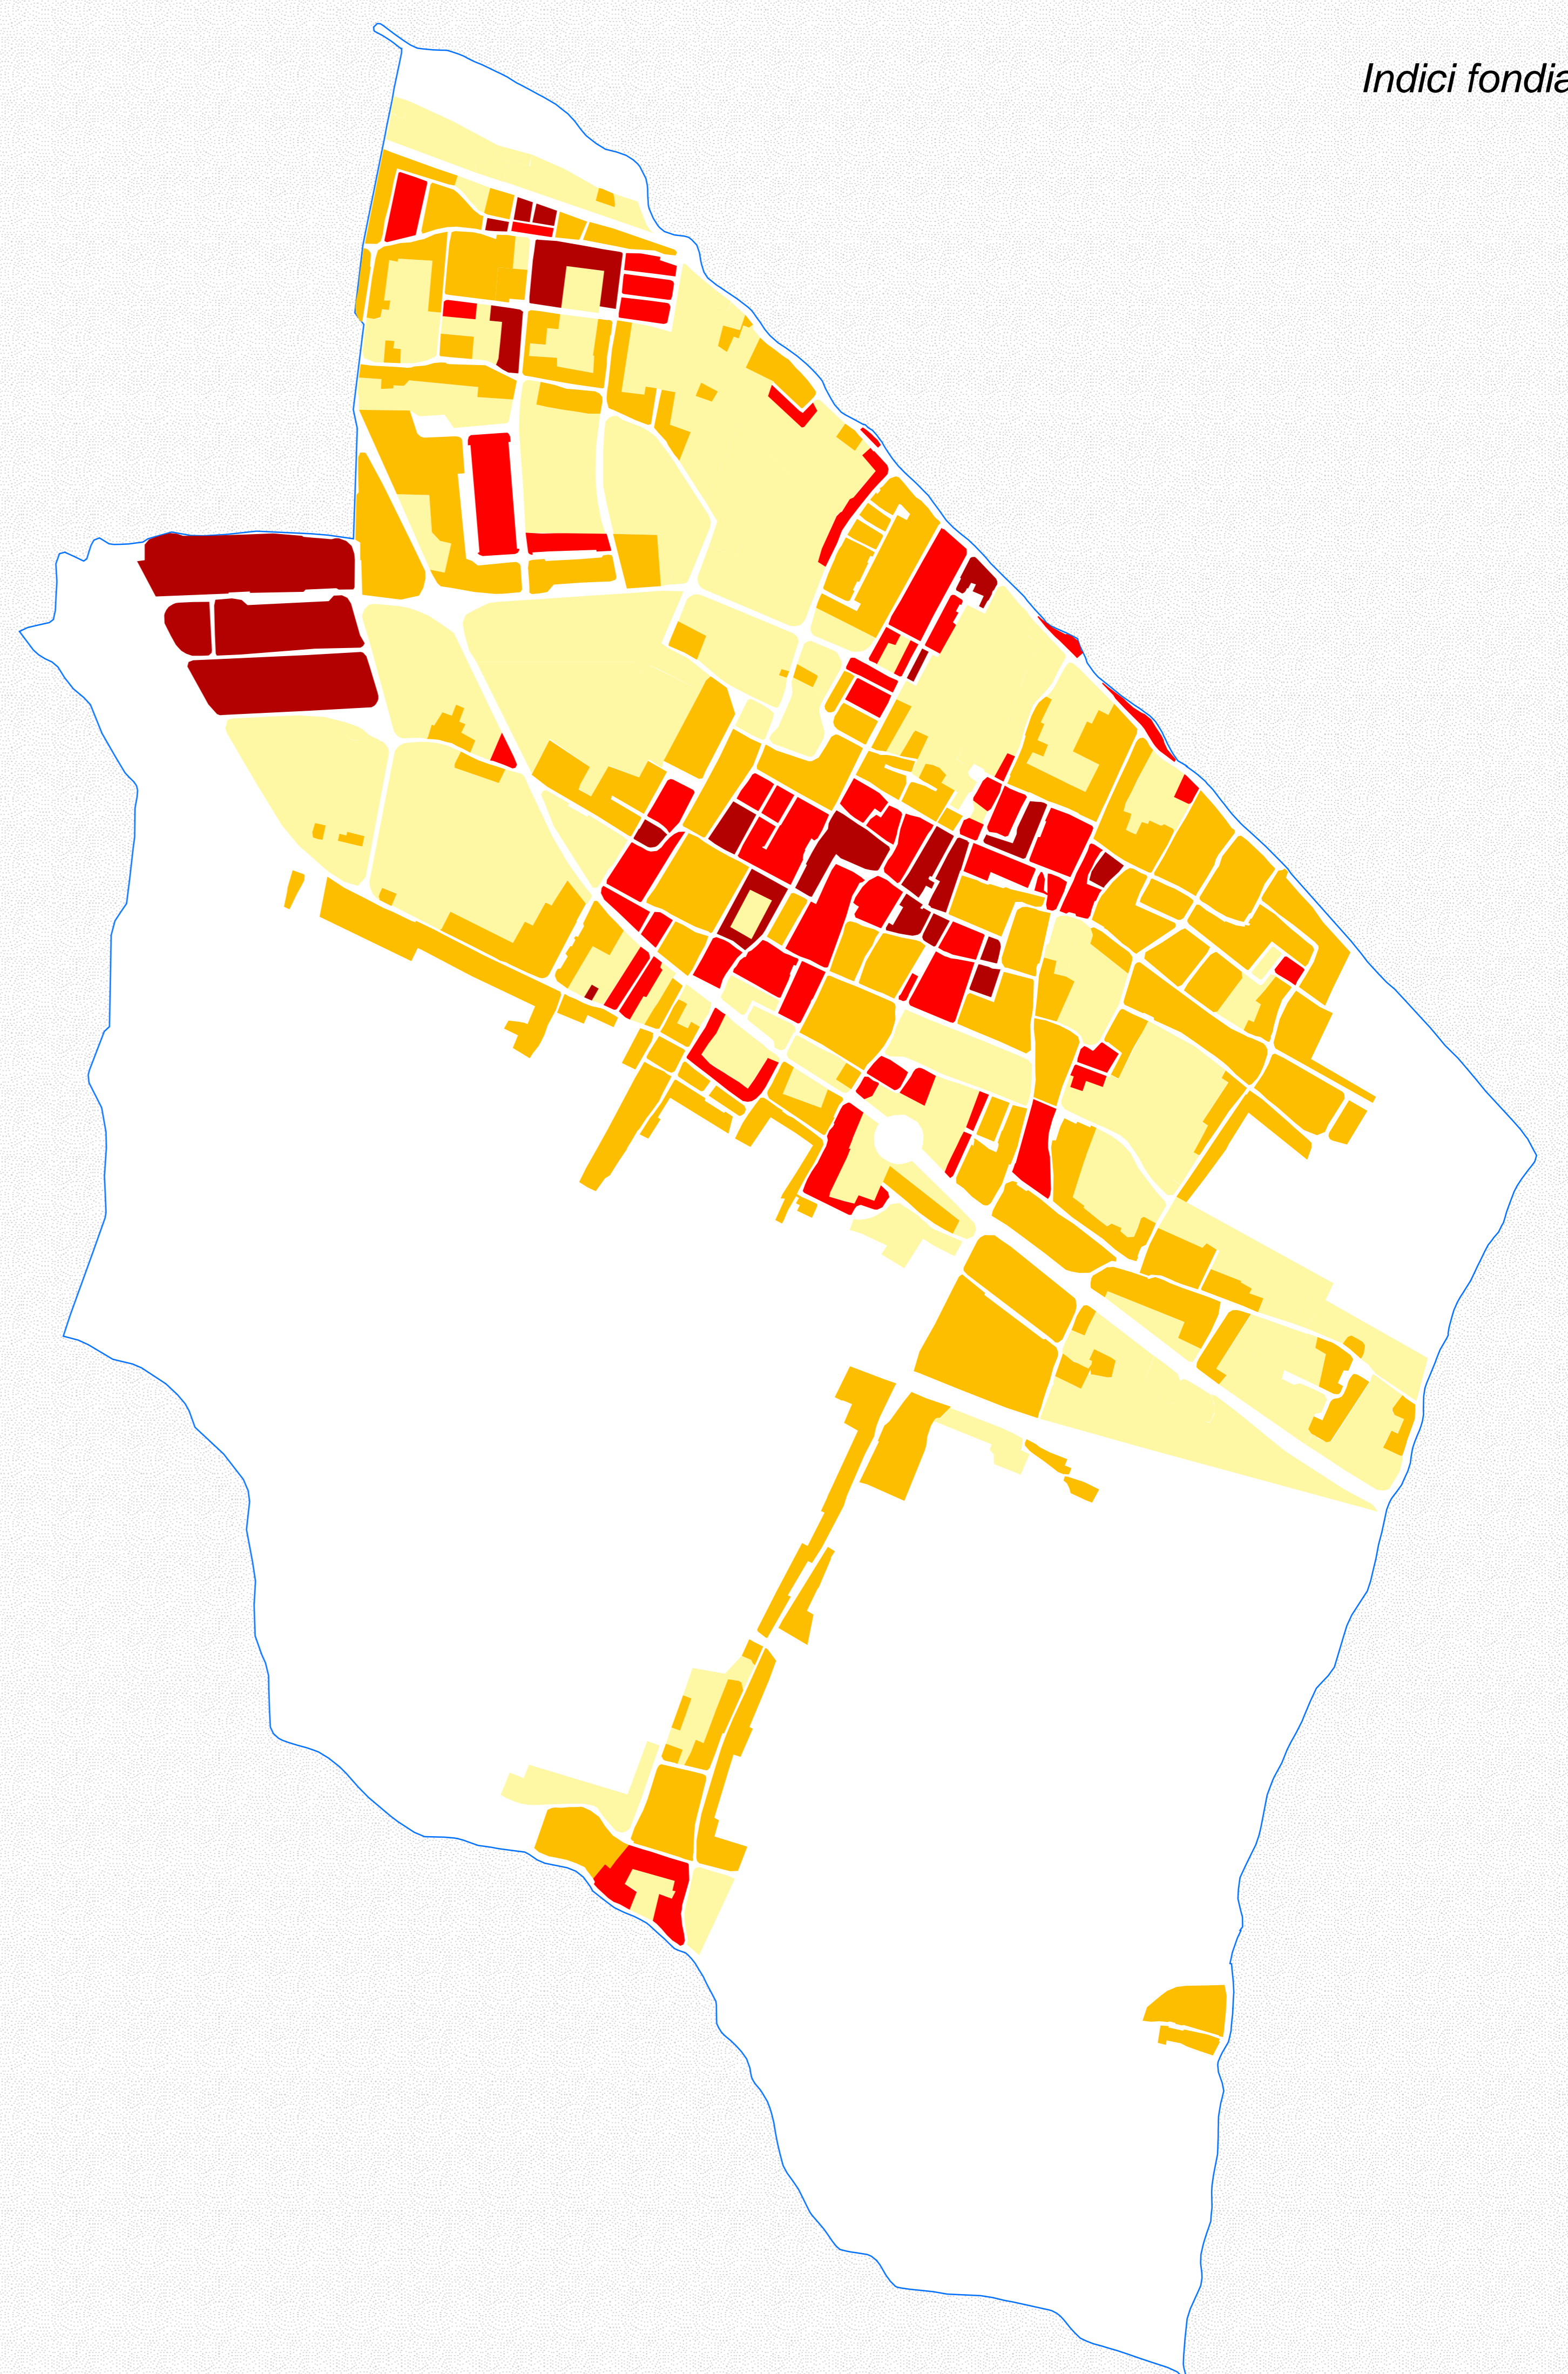

Rapporti di copertura

Standard

Indici fondiari