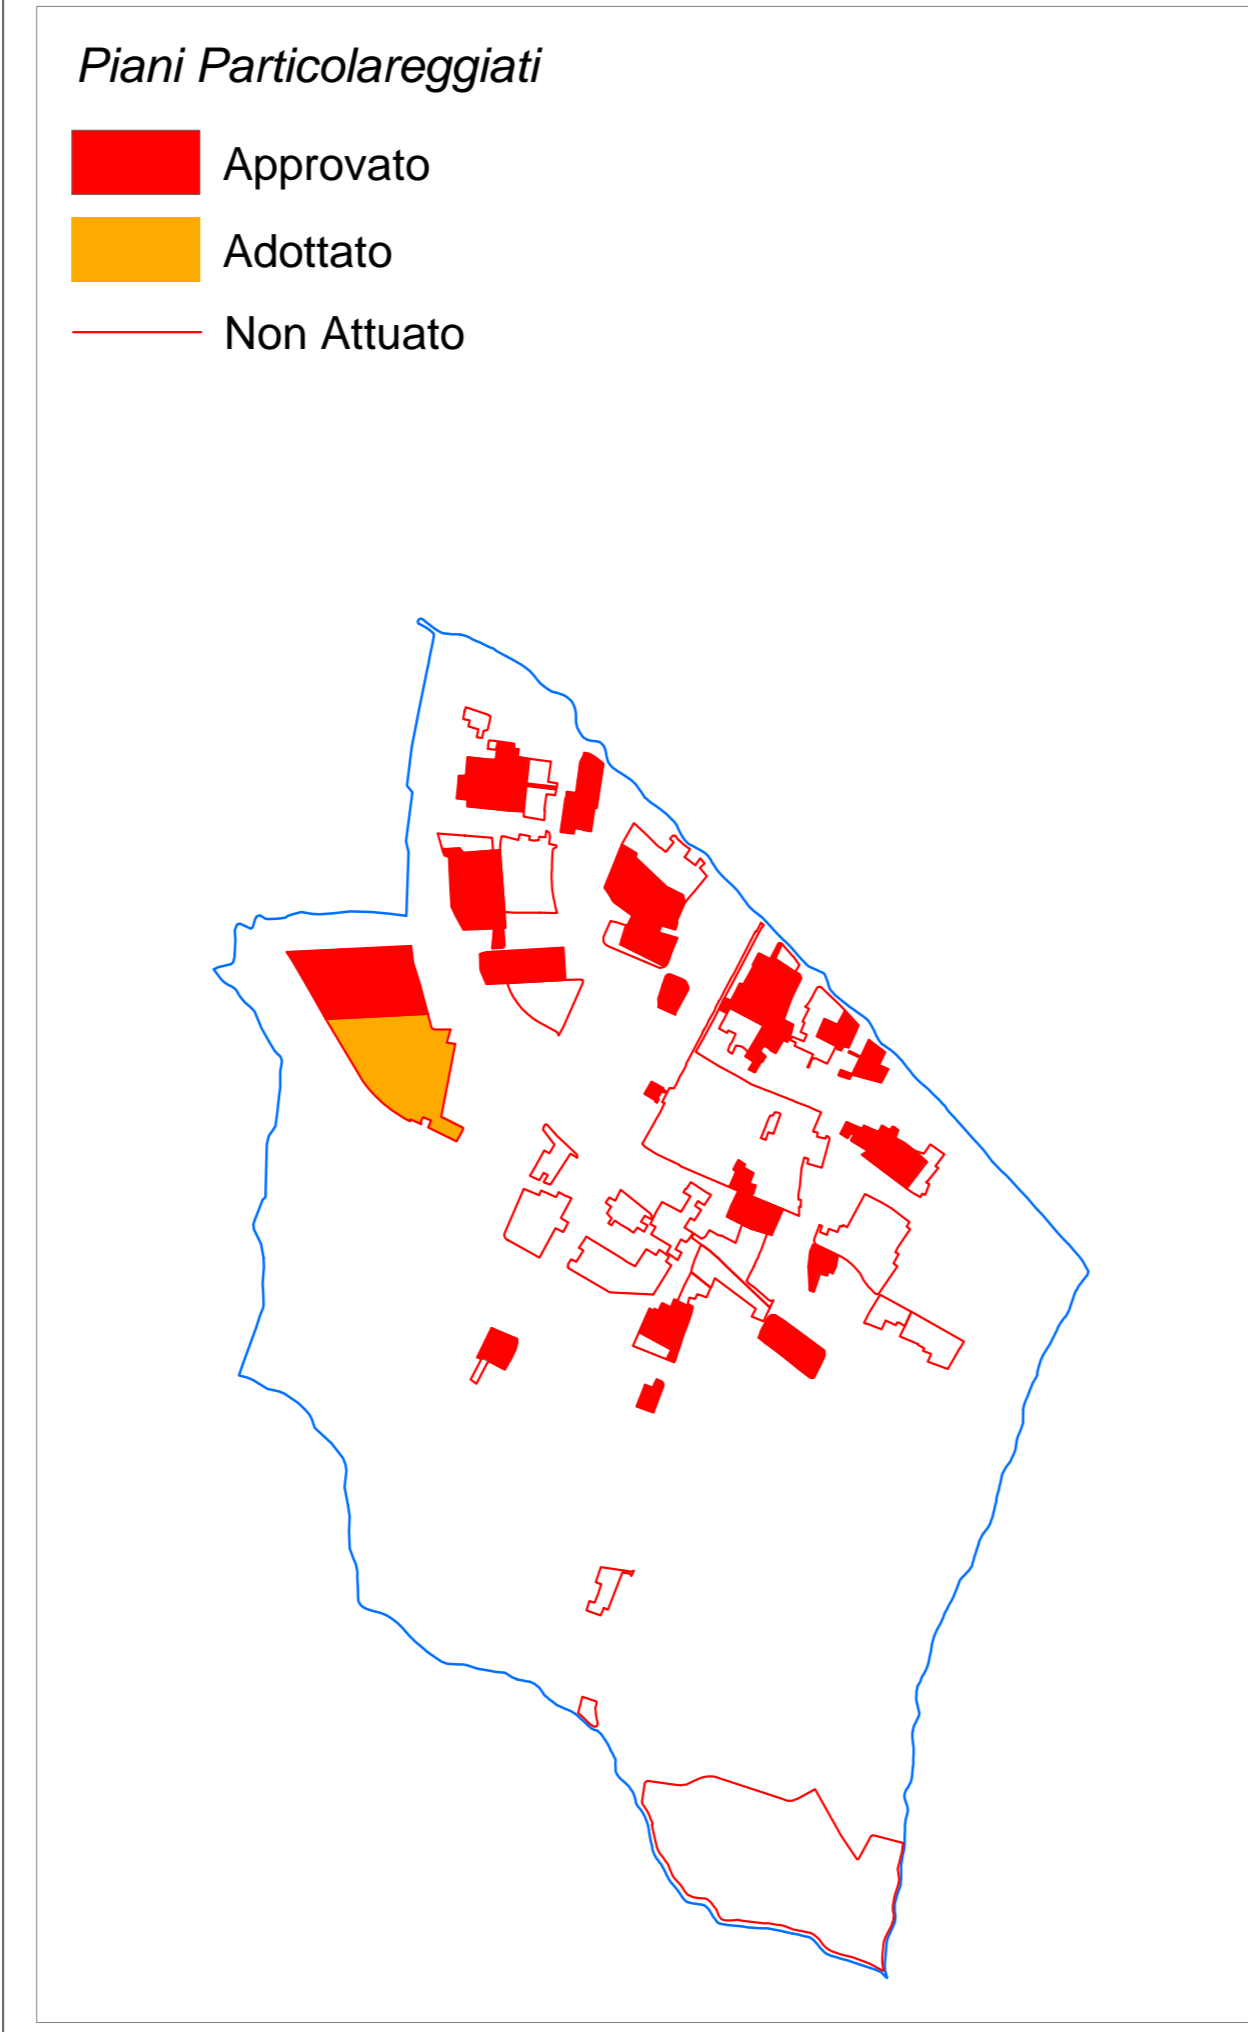

Comune di Agliana
 Provincia di Pistoia
 51031 - Piazza Residenza, 1 - tel. 0574 67891 - fax 0574 67890 - info@comune.agliana.pt.it

PIANO STRUTTURALE
Legge Regionale 5 Gennaio 2000 (L.R. 1/01)

Quadro Conoscitivo		Stato di attuazione del PRG vigente	
Titolo: B 8.26		Oggetto:	
Scala: 1:5.000	File: QC_PRG_attuazione.mxd	Data: Marzo 2005	
Responsabile del Procedimento Andrea Di Fazio		Sindaco Paolo Magagnoli	
Progetto U.O.C. n. 5/03 - Urbanistica Andrea Di Fazio Marco D'Amico Alessia Sironi		Assessore Urbanistico Maurizio Scattola Segretario Comunale Flaminia Rocchini	
Aspetti Normativi Michela Bracci		Garante della Informazione Riccardo Botteri	
Ufficio di Piano Sara Passoni Antonella Linciani Gabriele Rossi Francesco Fedi Marco Pastori		Pianeggi Francesco Lorenzini Giancarlo Franzini Giuseppe Lorenzini Chiara Testi	
Approvazione e Revisione D.R. n. 1/05 del 12/03/05 Stefano Compiani David Pizzi Silvia Bonacci		Aspetti Naturalistici Ecotasse del vignone Andrea Bernardini Massimiliano Pirovano	
U.O.C. n. 4/03 - Lavori Pubblici Massimo Giorgi Giampaolo Paoletti		Mobilità Massimo Giorgi Giampaolo Paoletti	
Demografia e Economia Luciano Patini		Informazione Giovanni Ruffini Maurizio Paggi David Pellegrino	
Adozione:	Approvazione:		

Stato d'attuazione

Mobilità

- Viabilità da attuare
- Impianti ferroviari attuati

Produzione

- Zone D attuate o in corso d'attuazione
- Zone D da attuare
- Zone per attr. di int. coll. o di livello urbano attuate o in corso d'attuazione
- Zone per attr. di int. coll. o di livello urbano da attuare

Tabella del conteggio delle superfici in mq.

MOBILITA'	
Viabilità da attuare	103.983
SERVIZI	
Servizi pubblici da attuare	99.560
Verde pubblico da attuare	1.226.818
Parcheggi pubblici da attuare	61.711
RESIDENZA	
Zone B da attuare	91.261
Zone C da attuare	29.205
PRODUZIONE	
Zone D da attuare	183.604
Zone per attr. Di int.coll.o di livello urbano da attuare	110.837