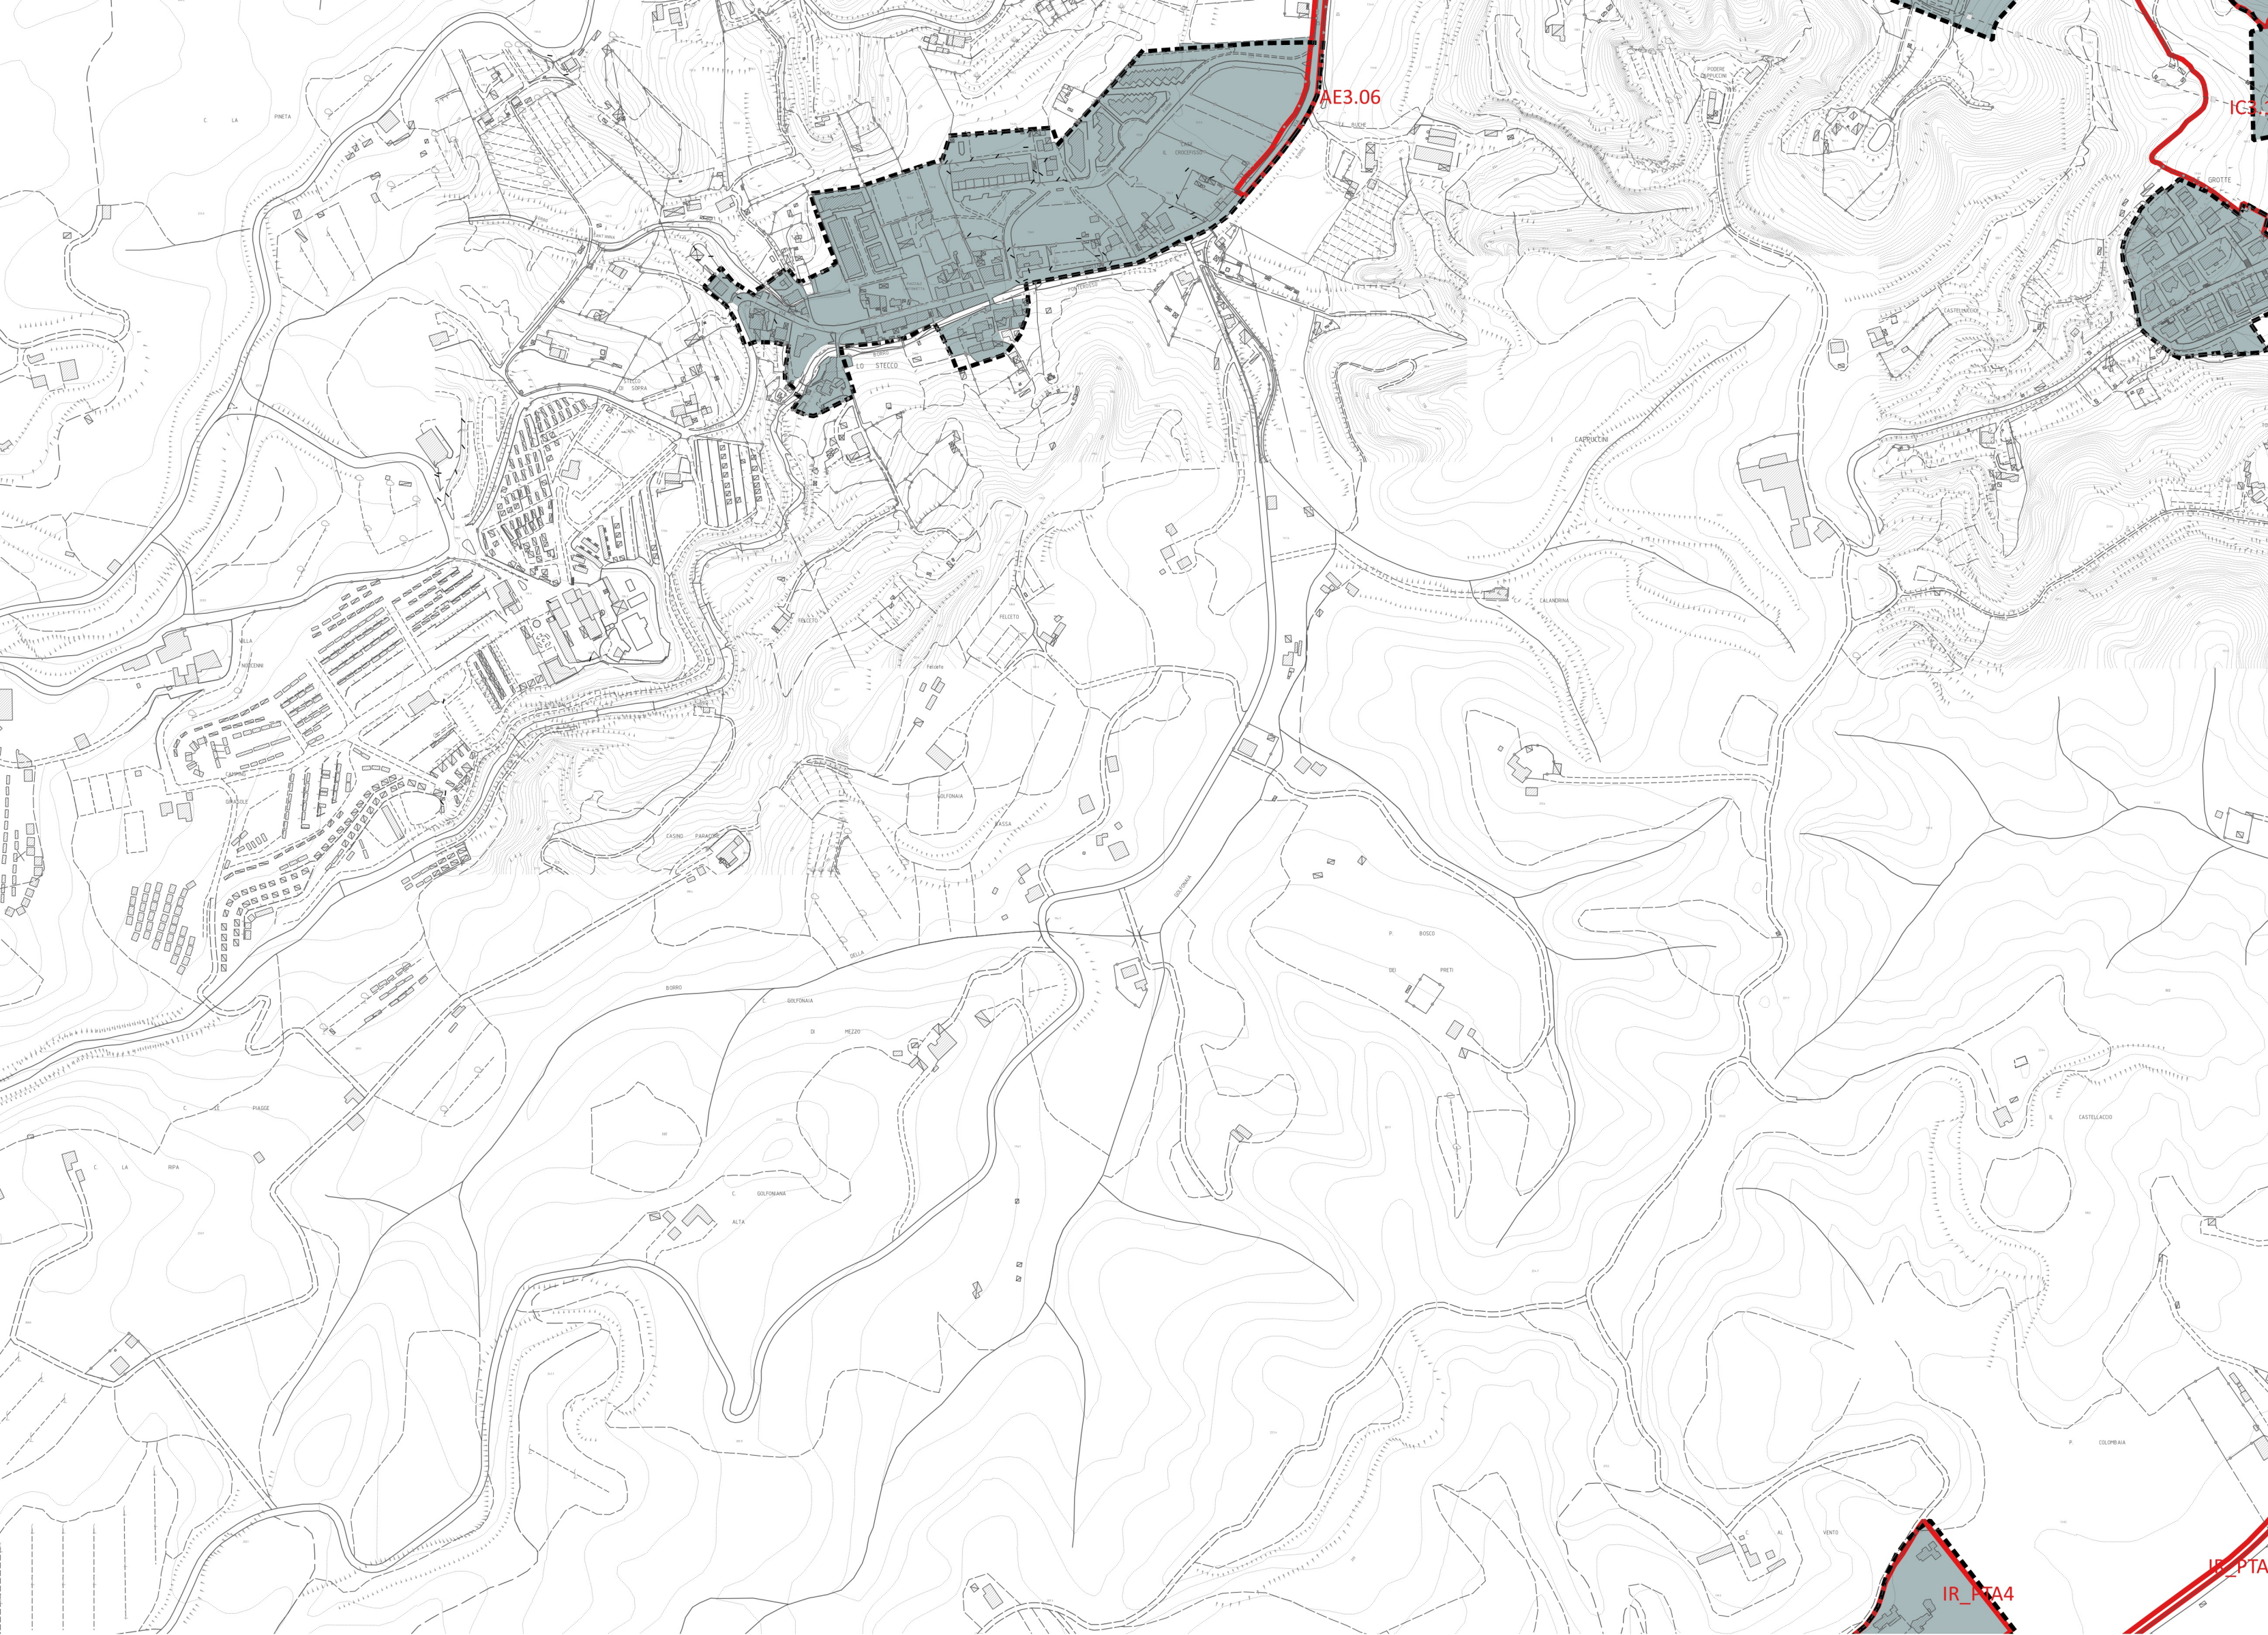

AE3.06

IR_ATA4

IR_ATA4