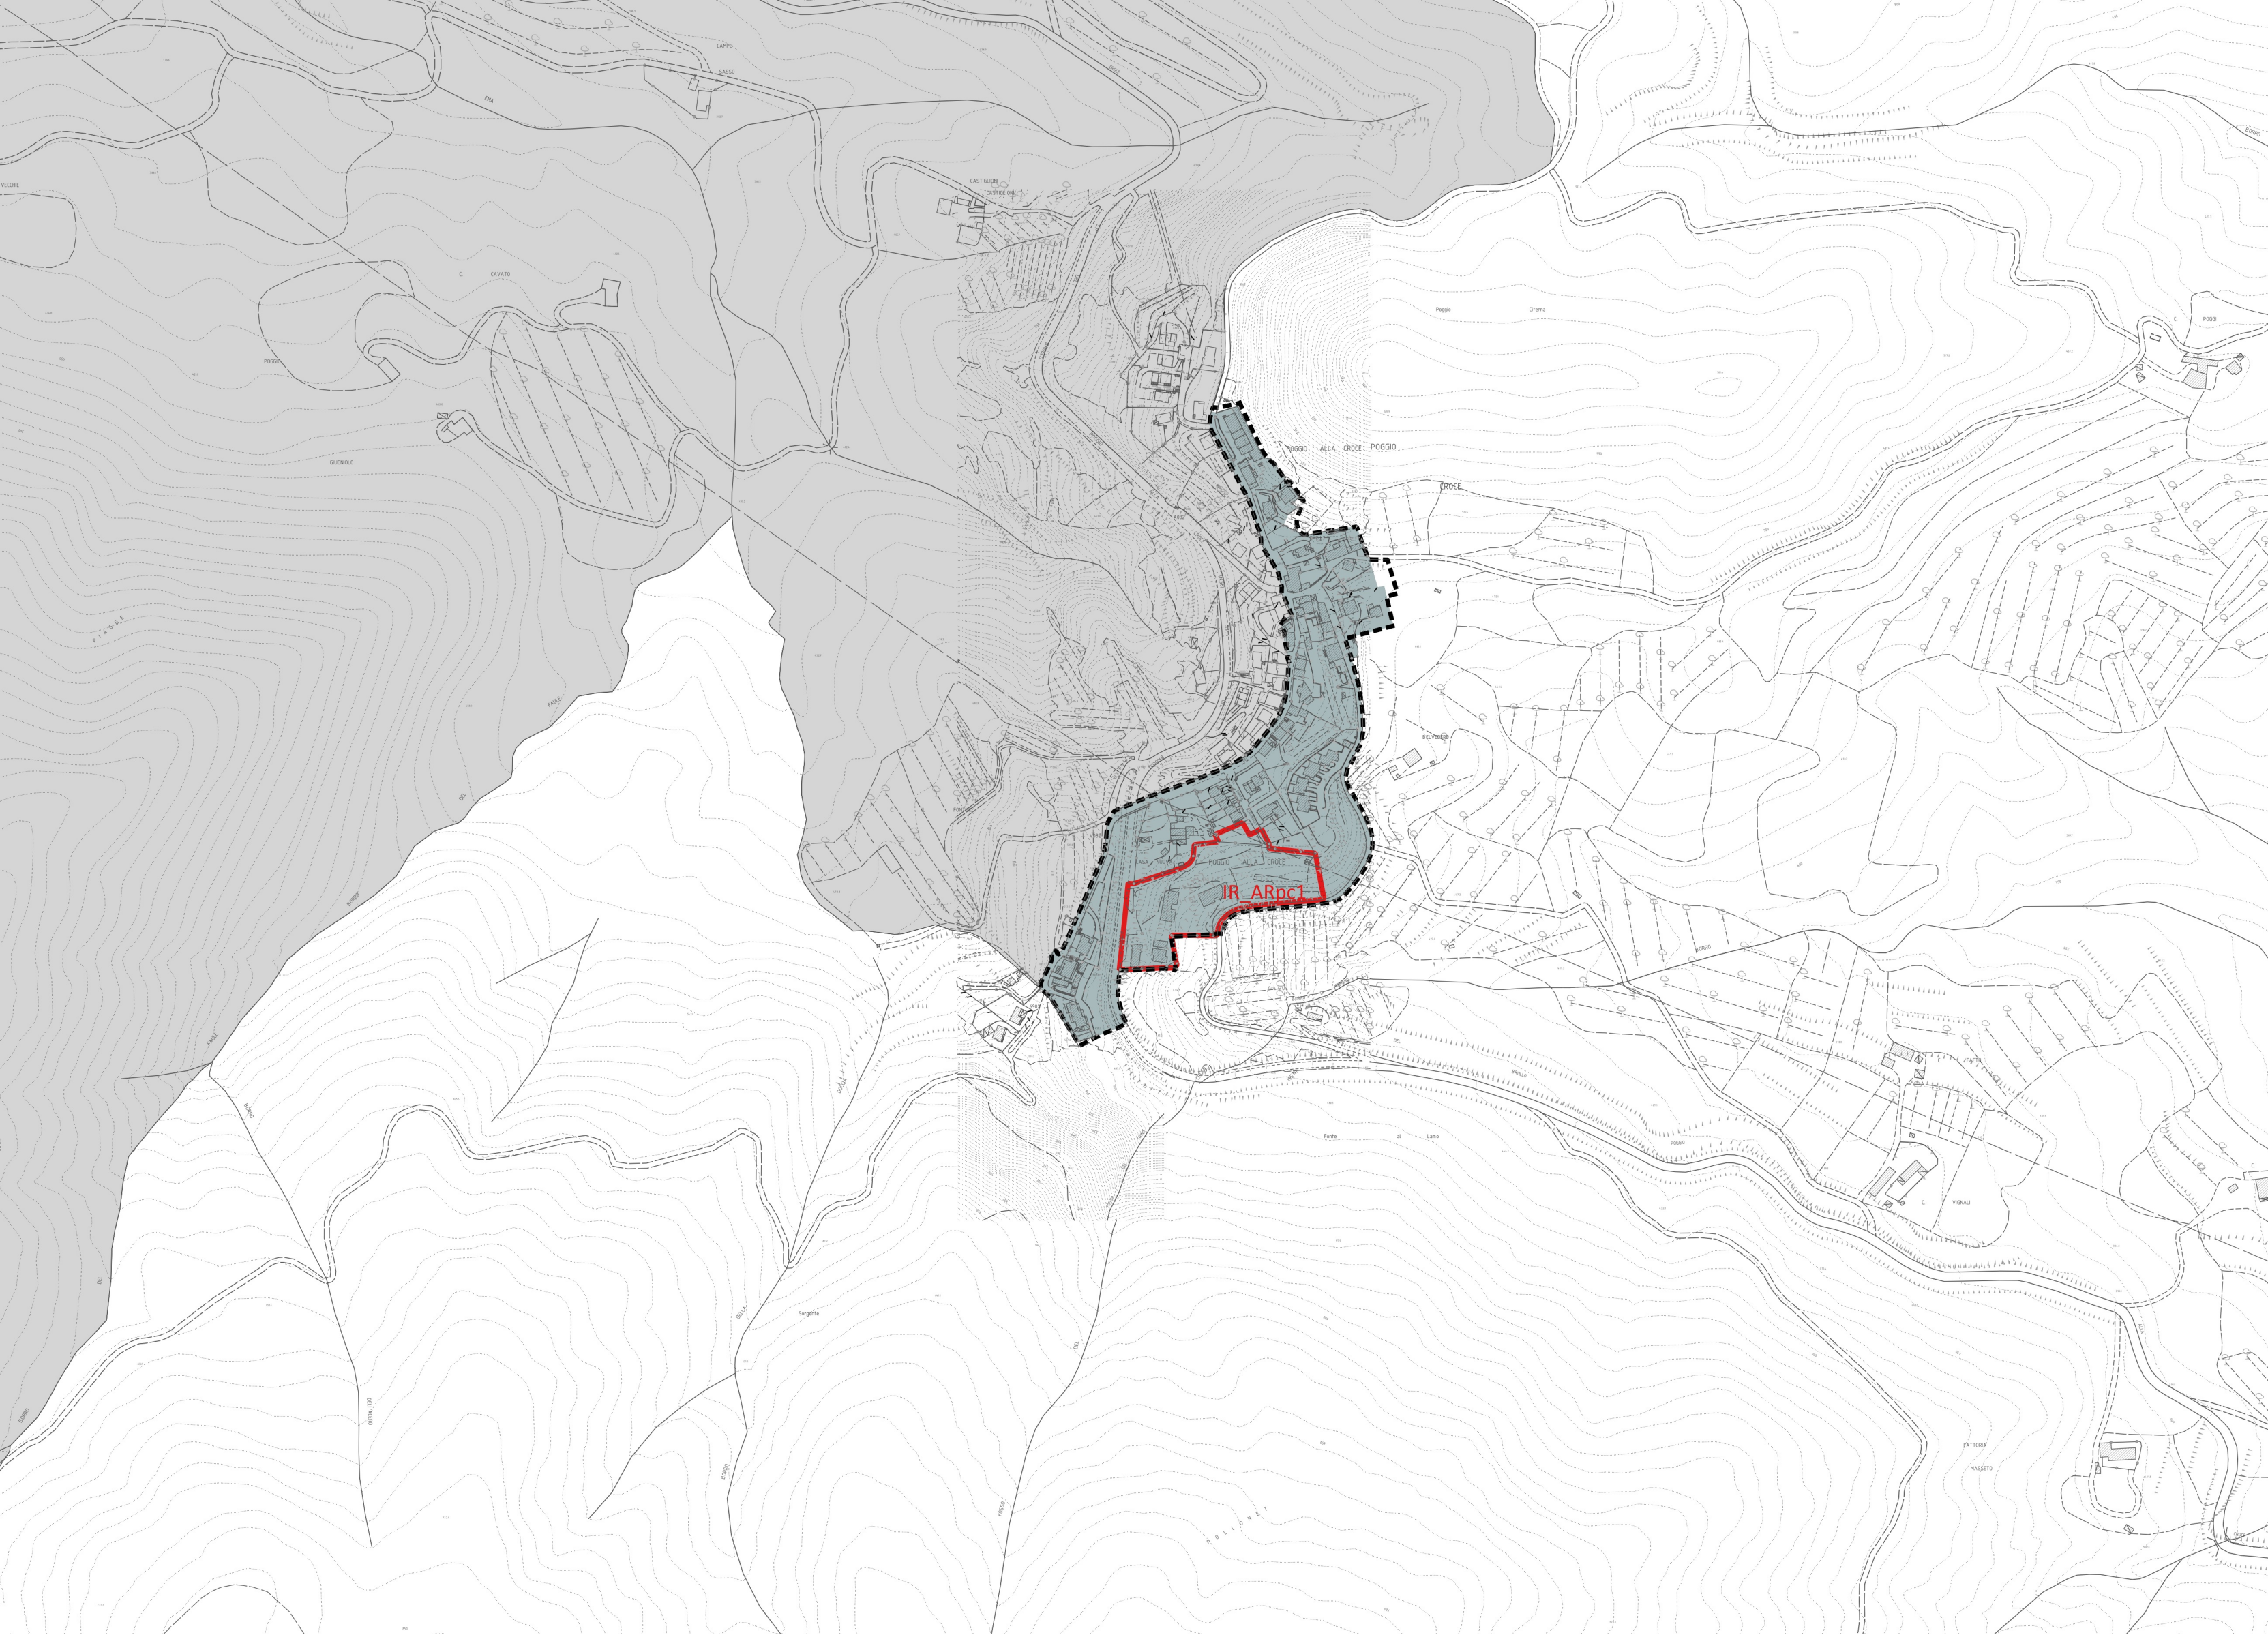

IR ARpc1

CAMP

SASSO

CASTIGLIONE

Poggio

Crema

POGGIO ALLA CROCE - POGGIO

CROCE

POGGIO ALLA CROCE

Forte al Lupo

FATTORIA

MASETO

ROLOGNANT

POGGIO

MA

CAVATO

GRIGNOLO

P. T. G. B. E.

PALE

PALE

GRIGNOLO

DELLA

Sorgente

ROGGIO

ROGGIO

ROGGIO

POGGIO

C

C

C