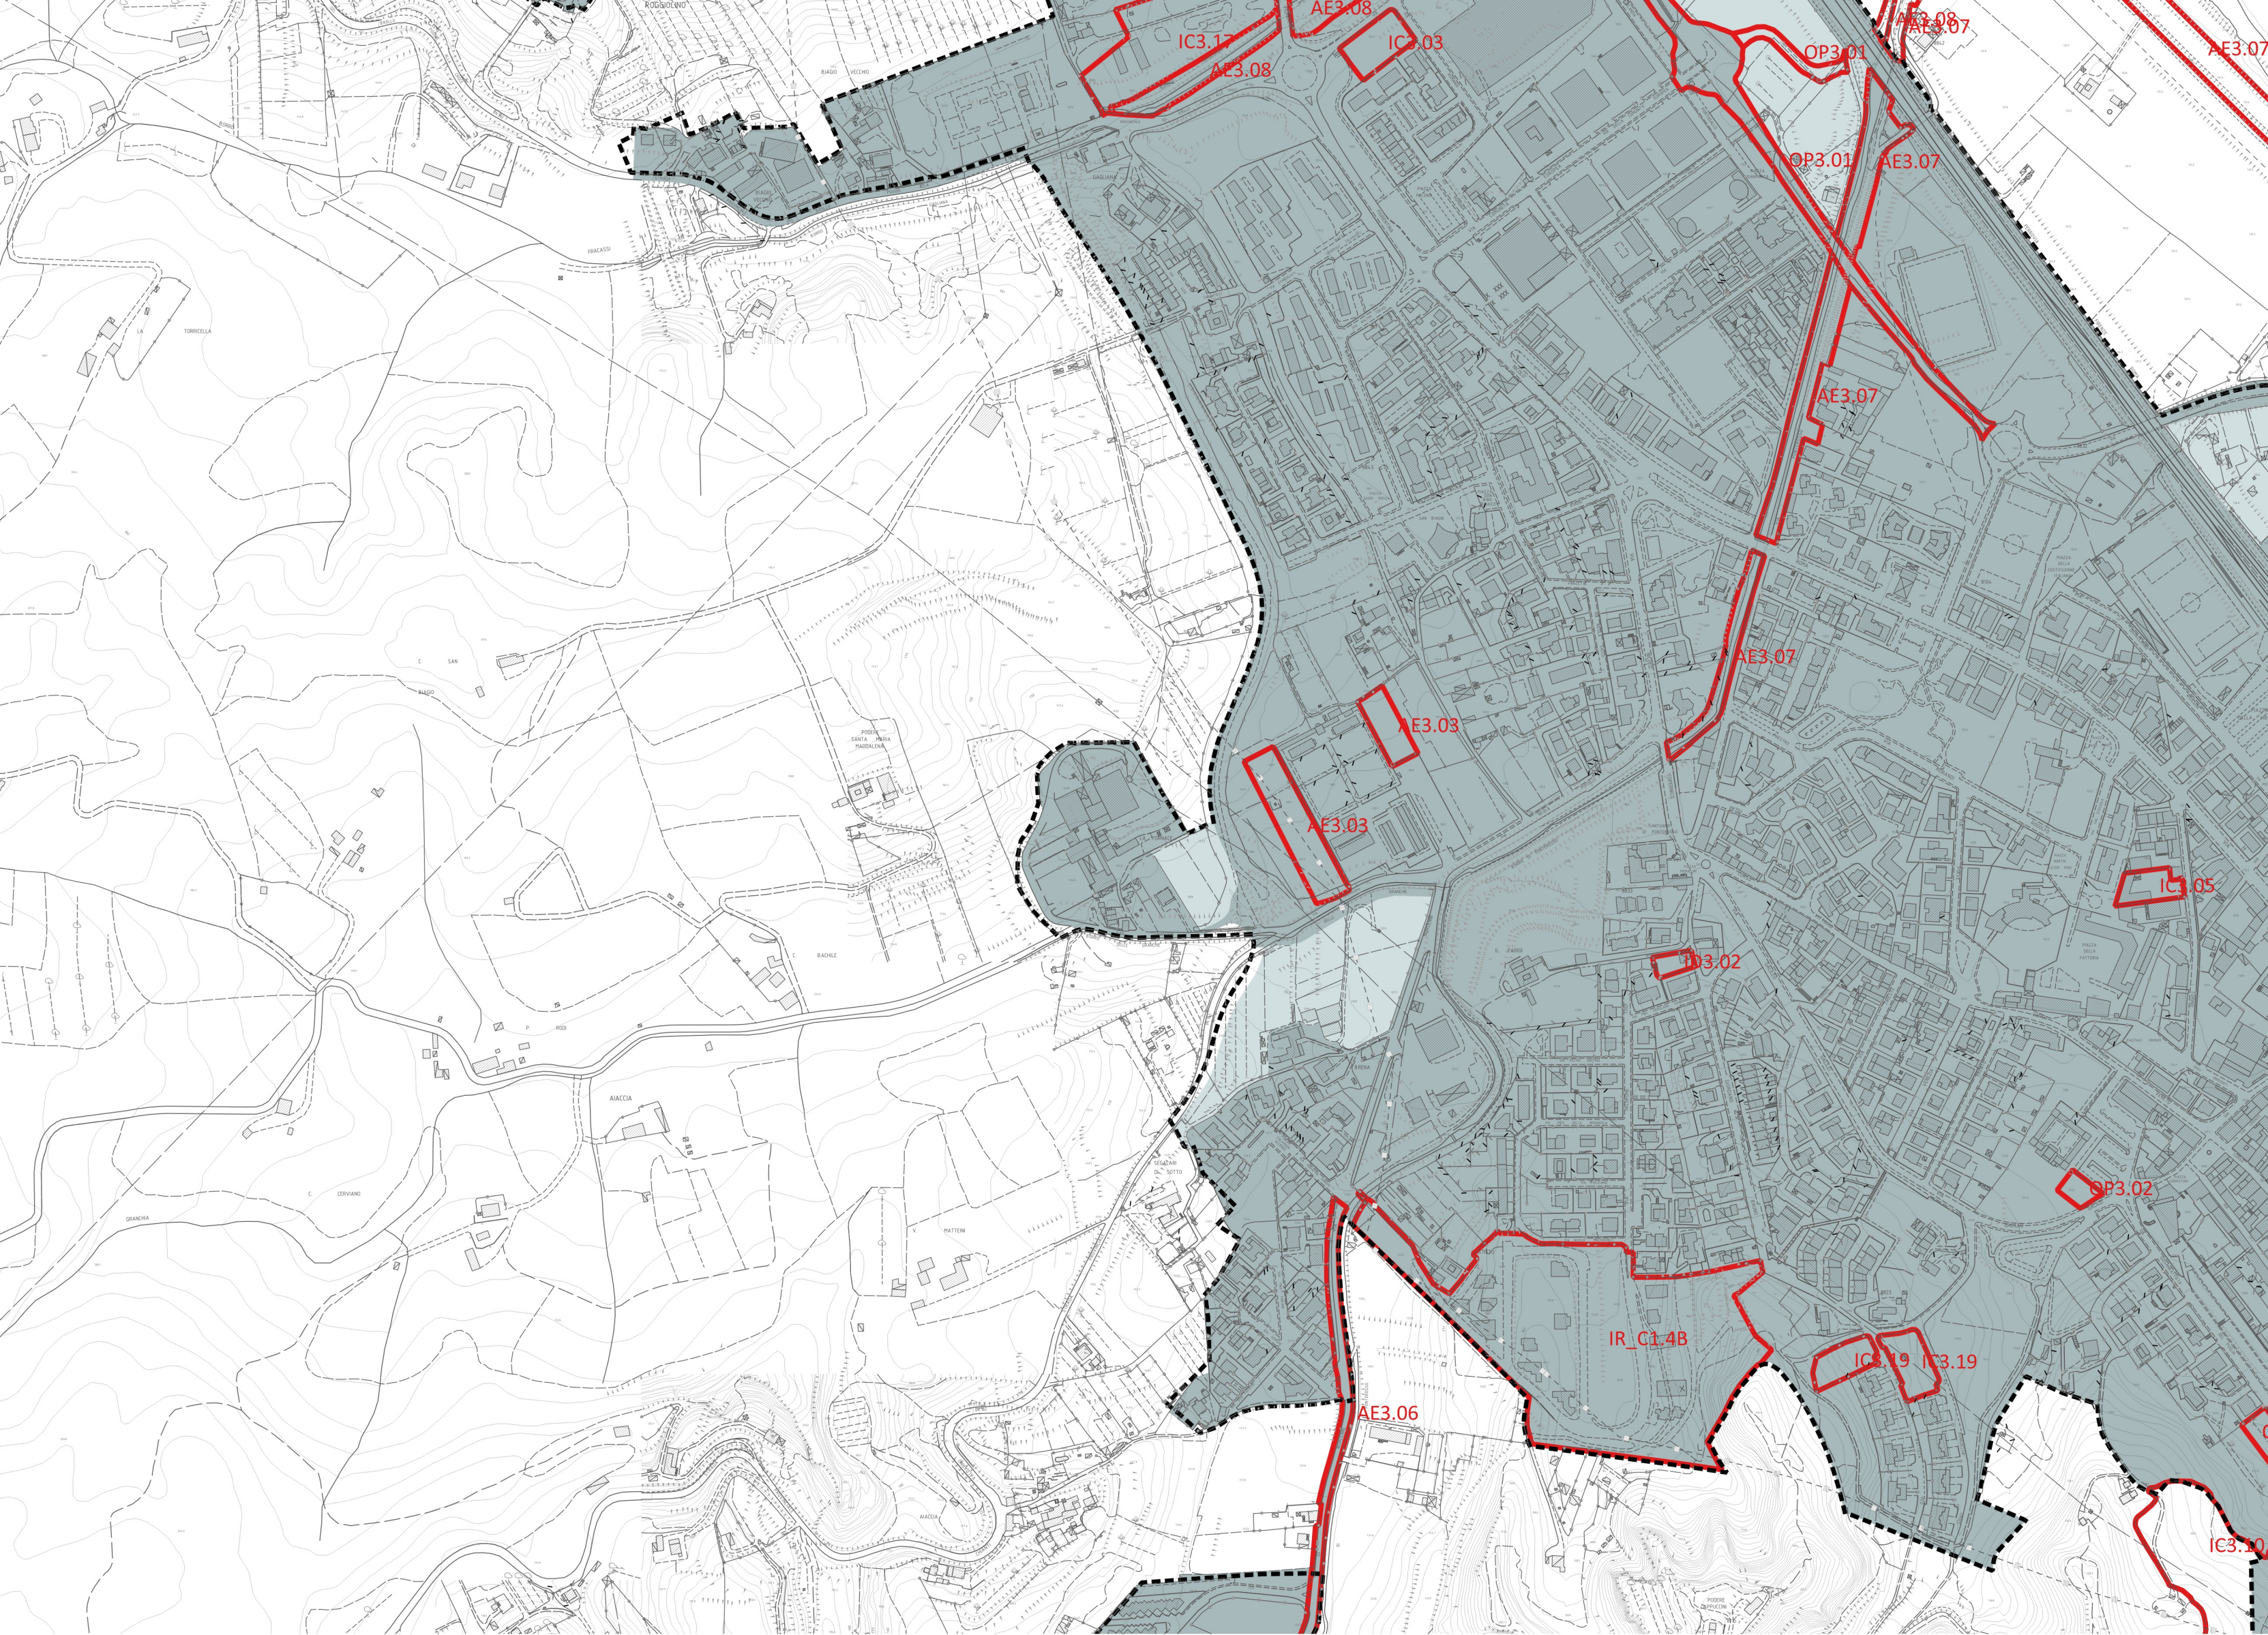

IC3.17

AE3.08

IC3.03

OP3.01

AE3.07

AE3.07

OP3.01

AE3.07

AE3.07

AE3.03

AE3.03

AE3.07

IC3.05

SP3.02

SP3.02

IR_C1.4B

AE3.06

IC3.19

IC3.19

IC3.10