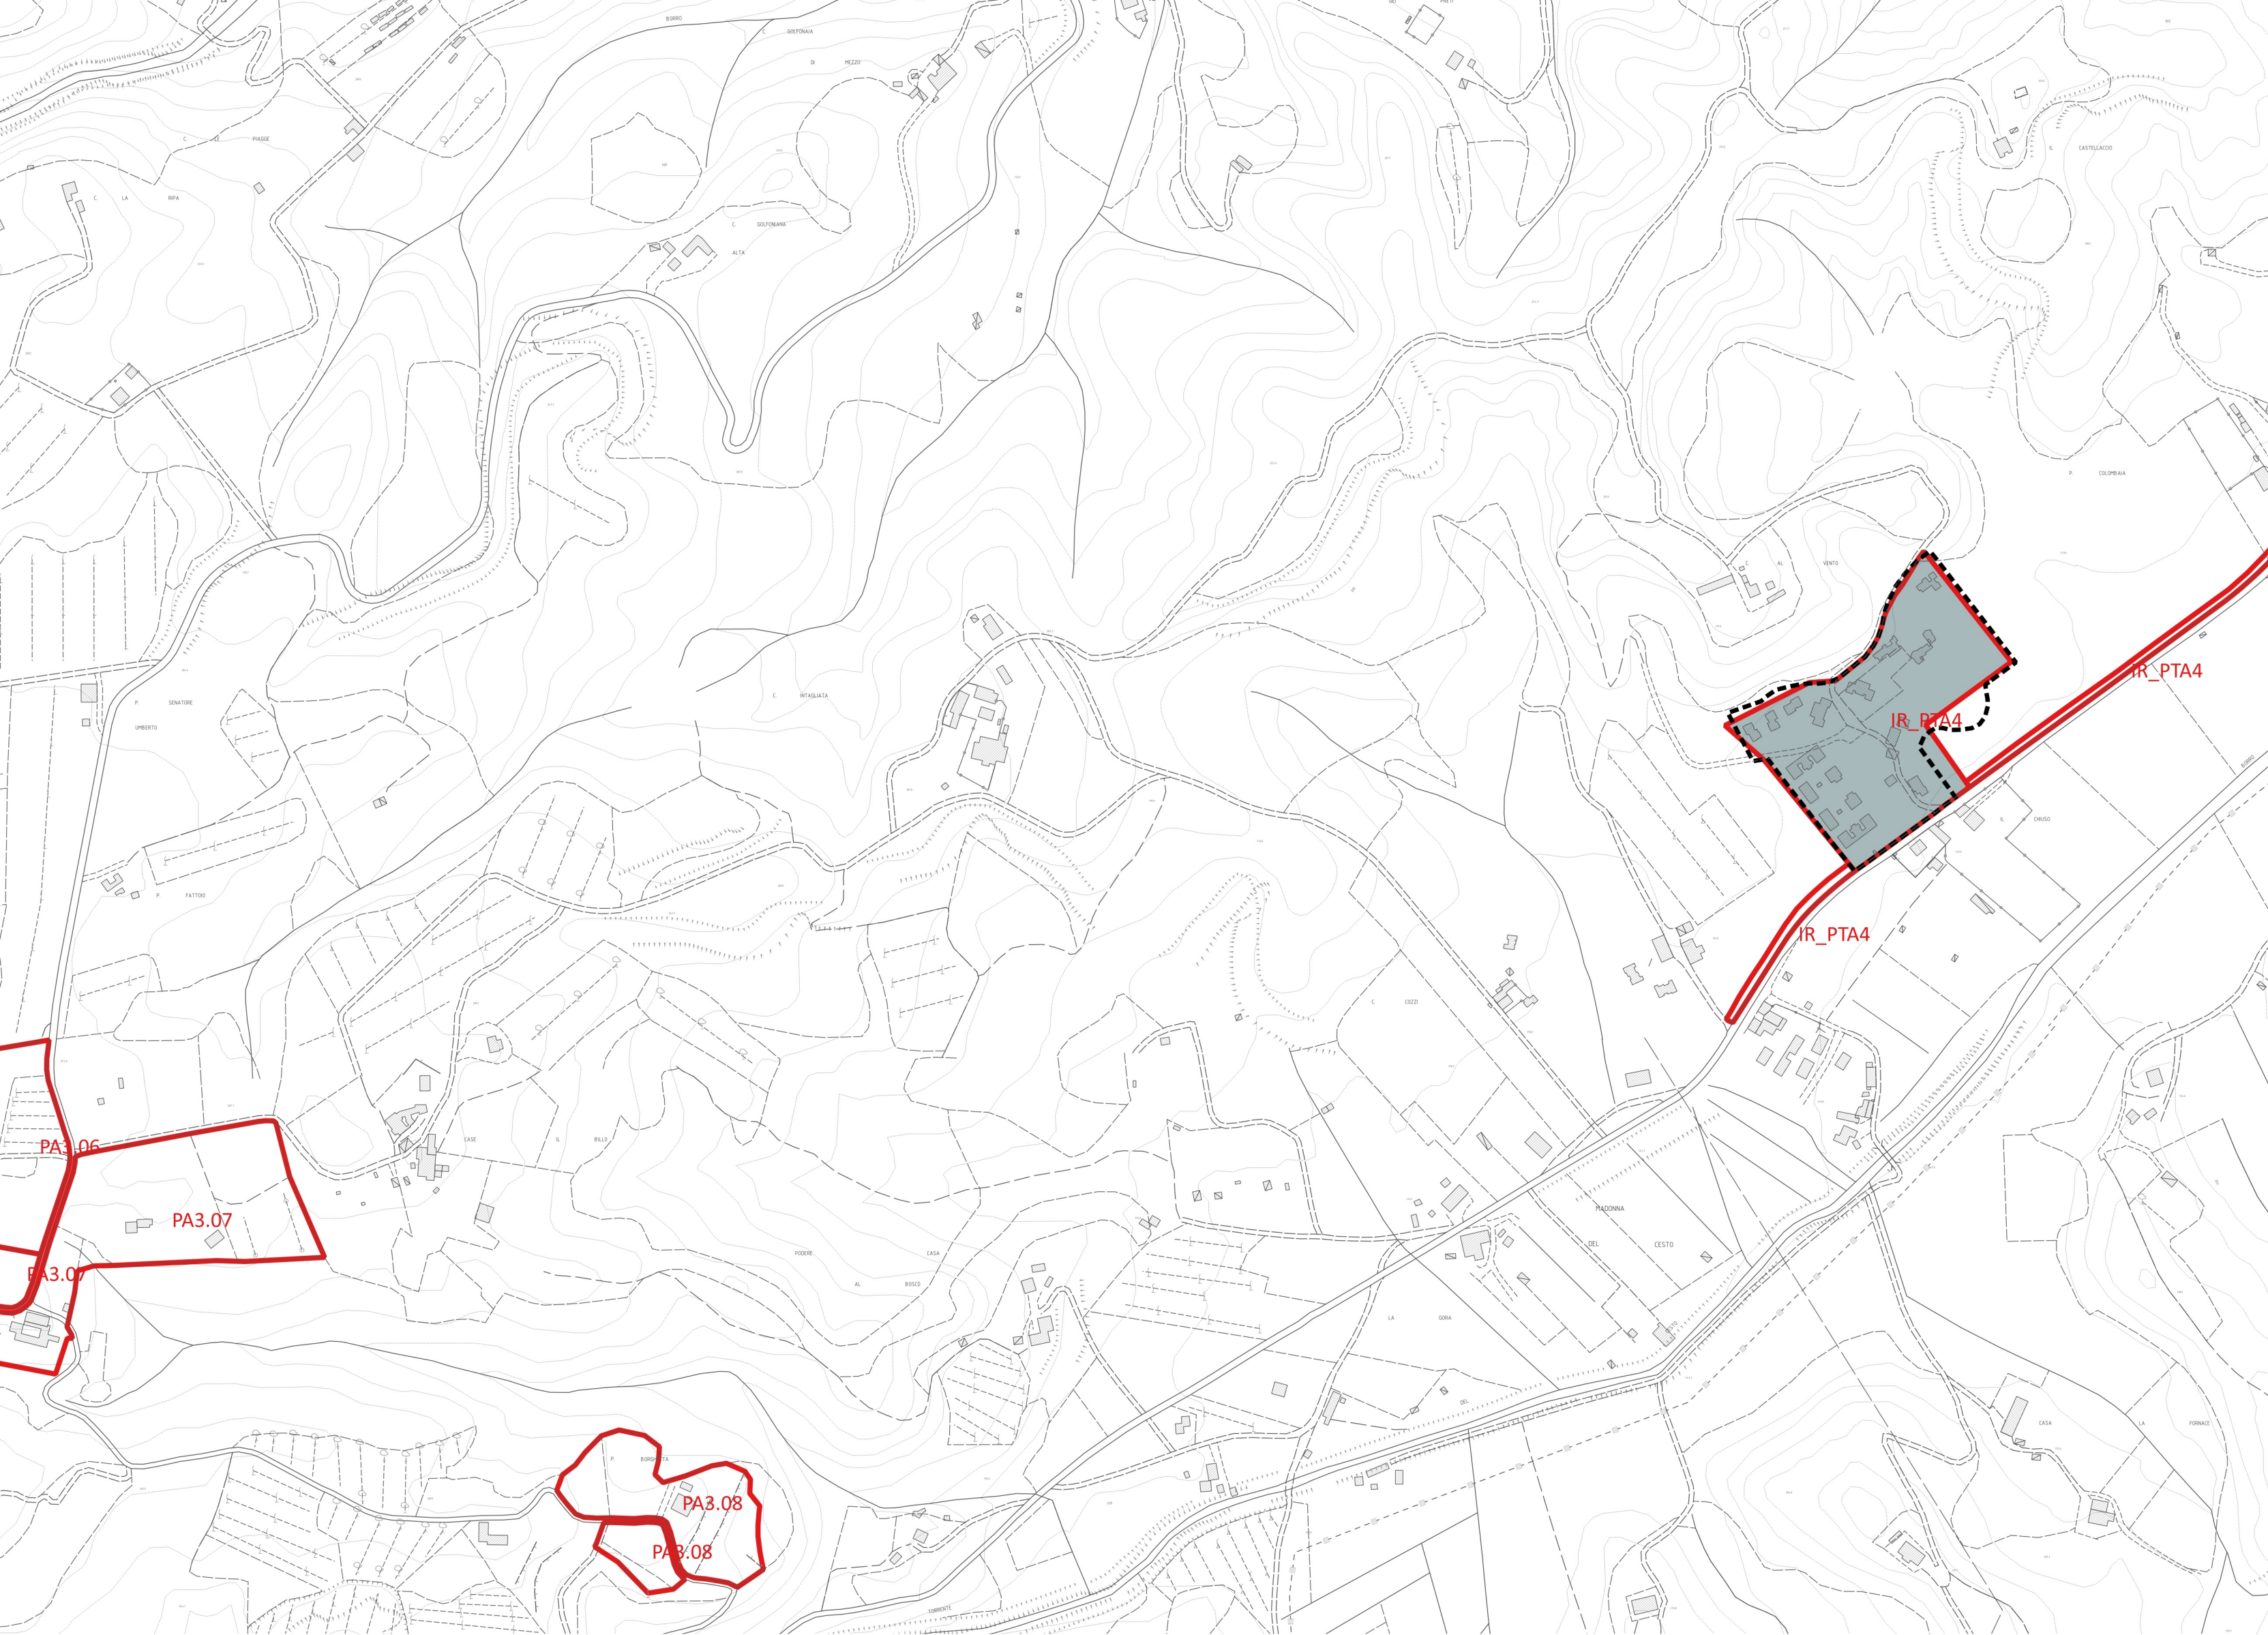

PA3.06

PA3.07

PA3.08

PA3.08

PA3.08

IR_PTA4

IR_PTA4

IR_PTA4