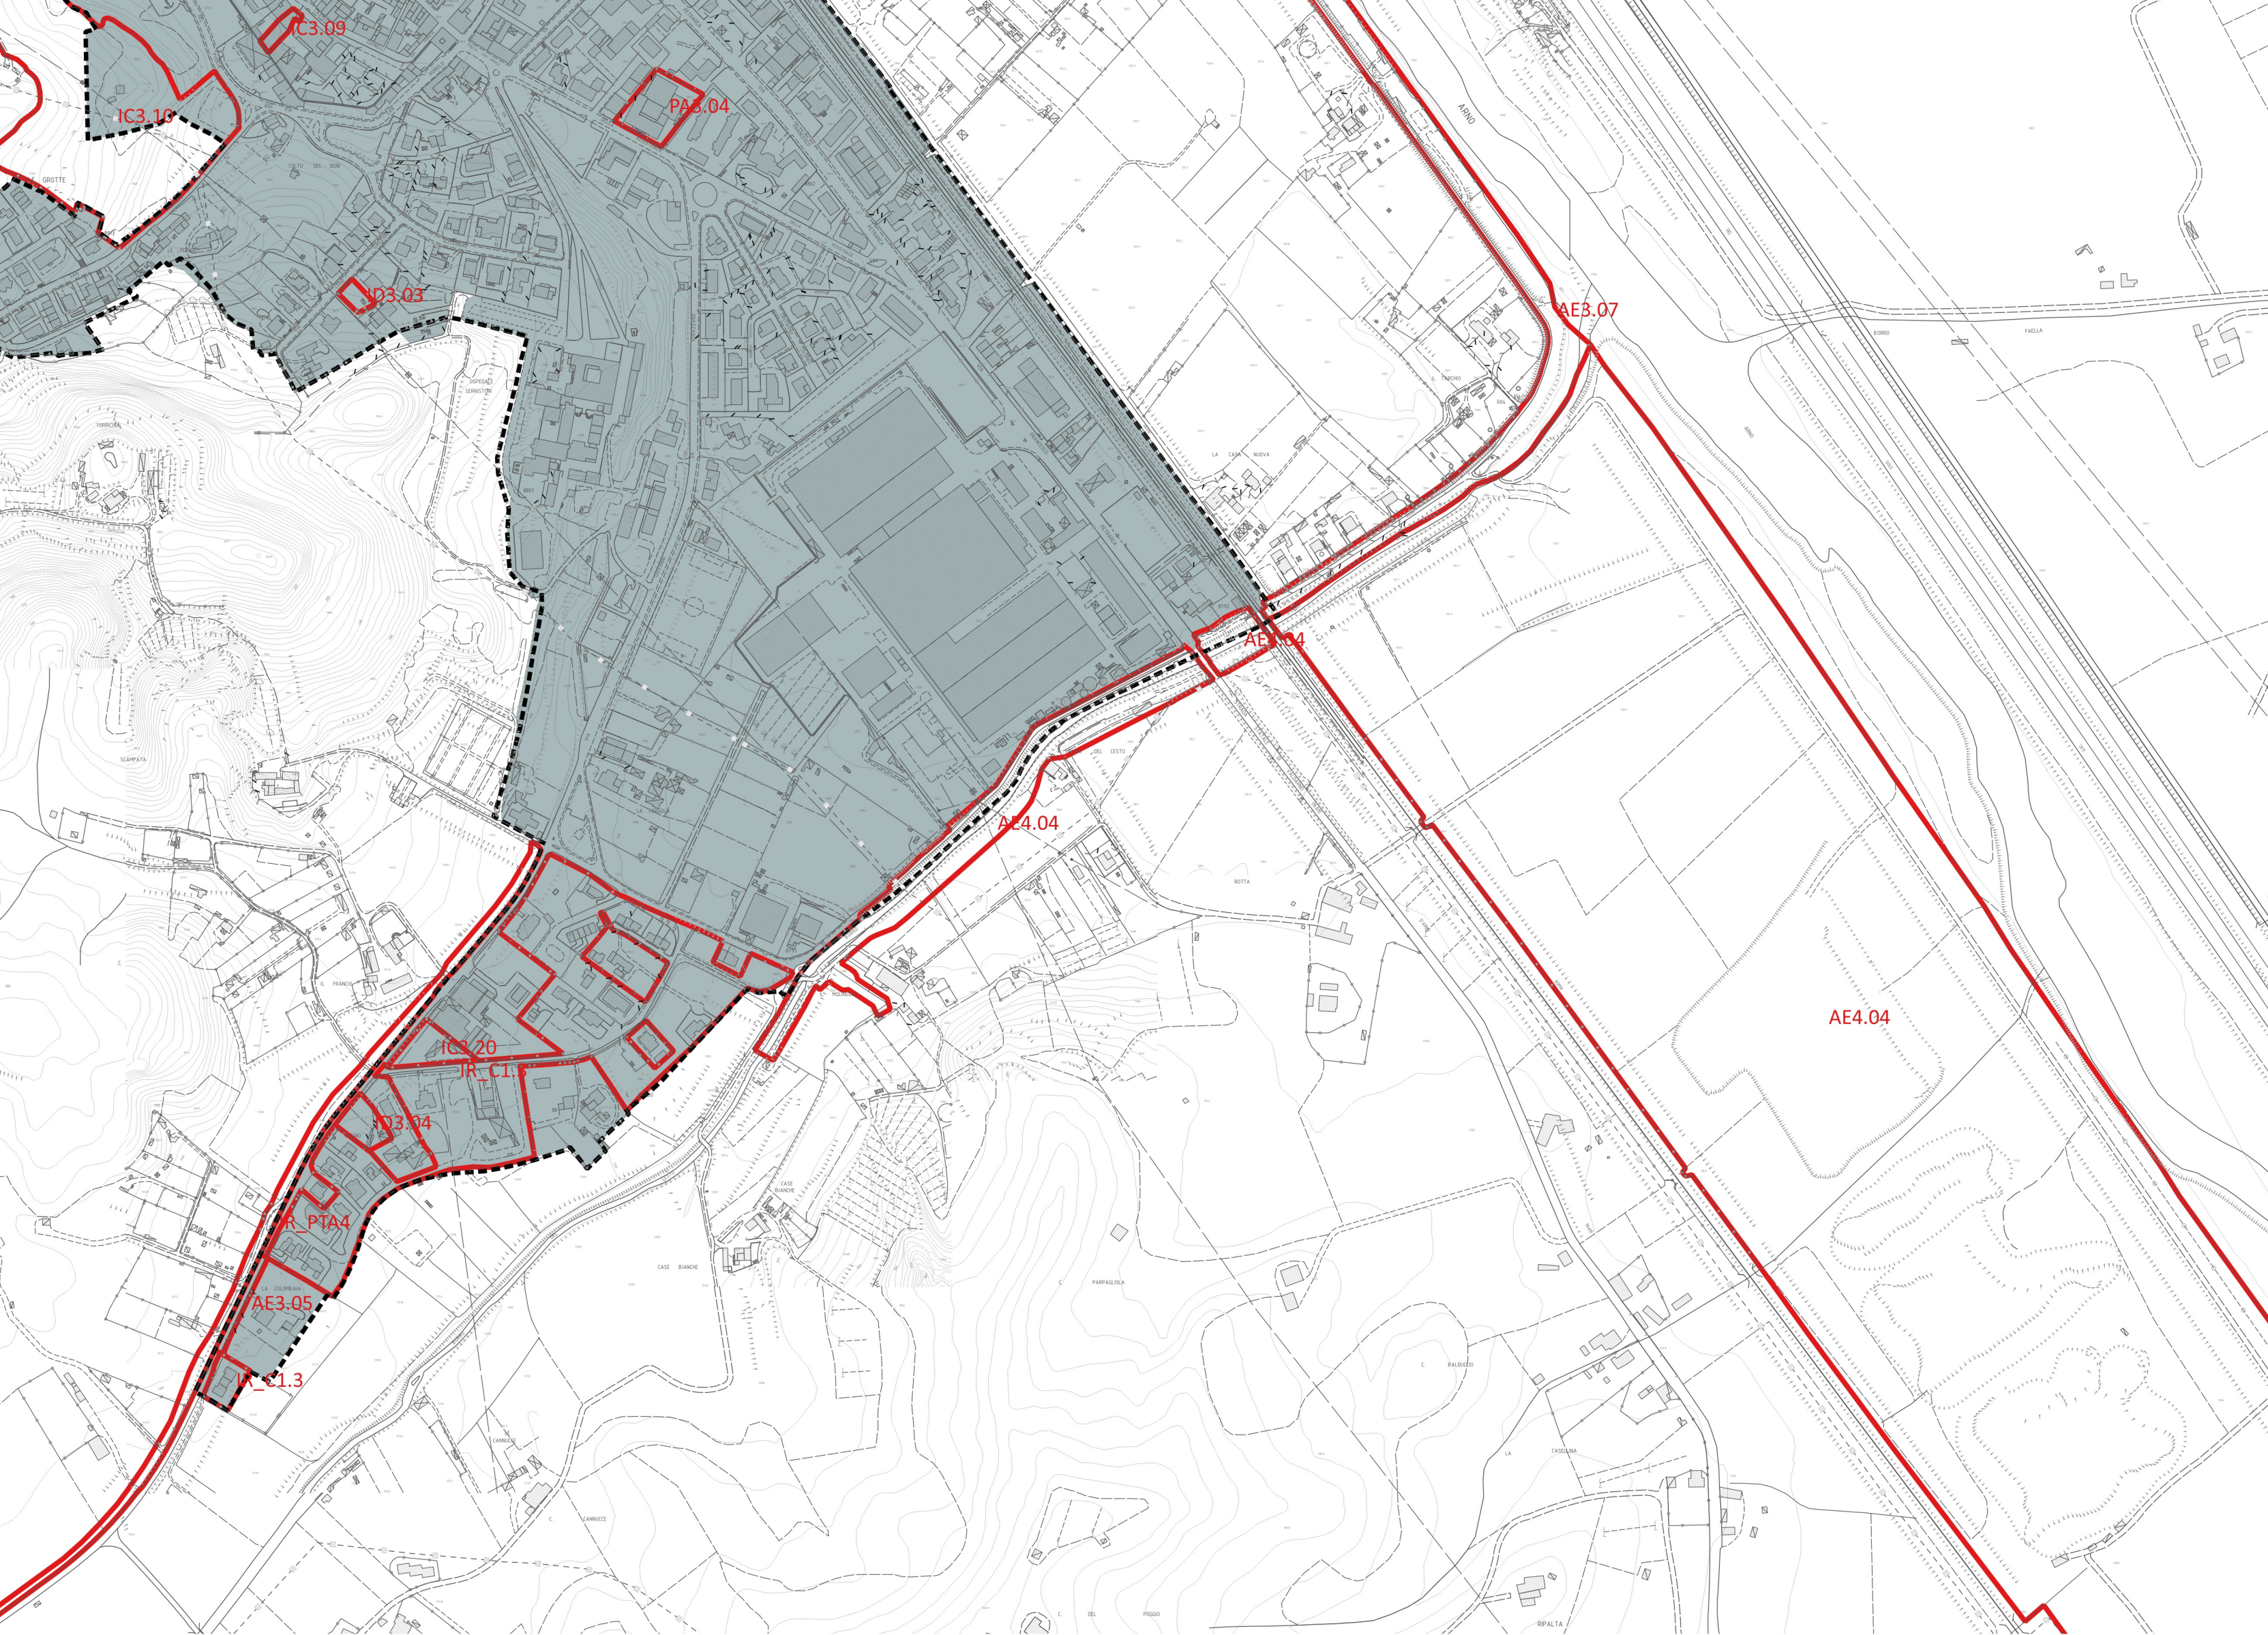

IC3.09

IC3.10

PA3.04

PD3.03

AE3.07

AE3.04

AE4.04

AE4.04

IC3.20
IR_C1

PD3.04

IR_PTA4

AE3.05

IR_C1.3