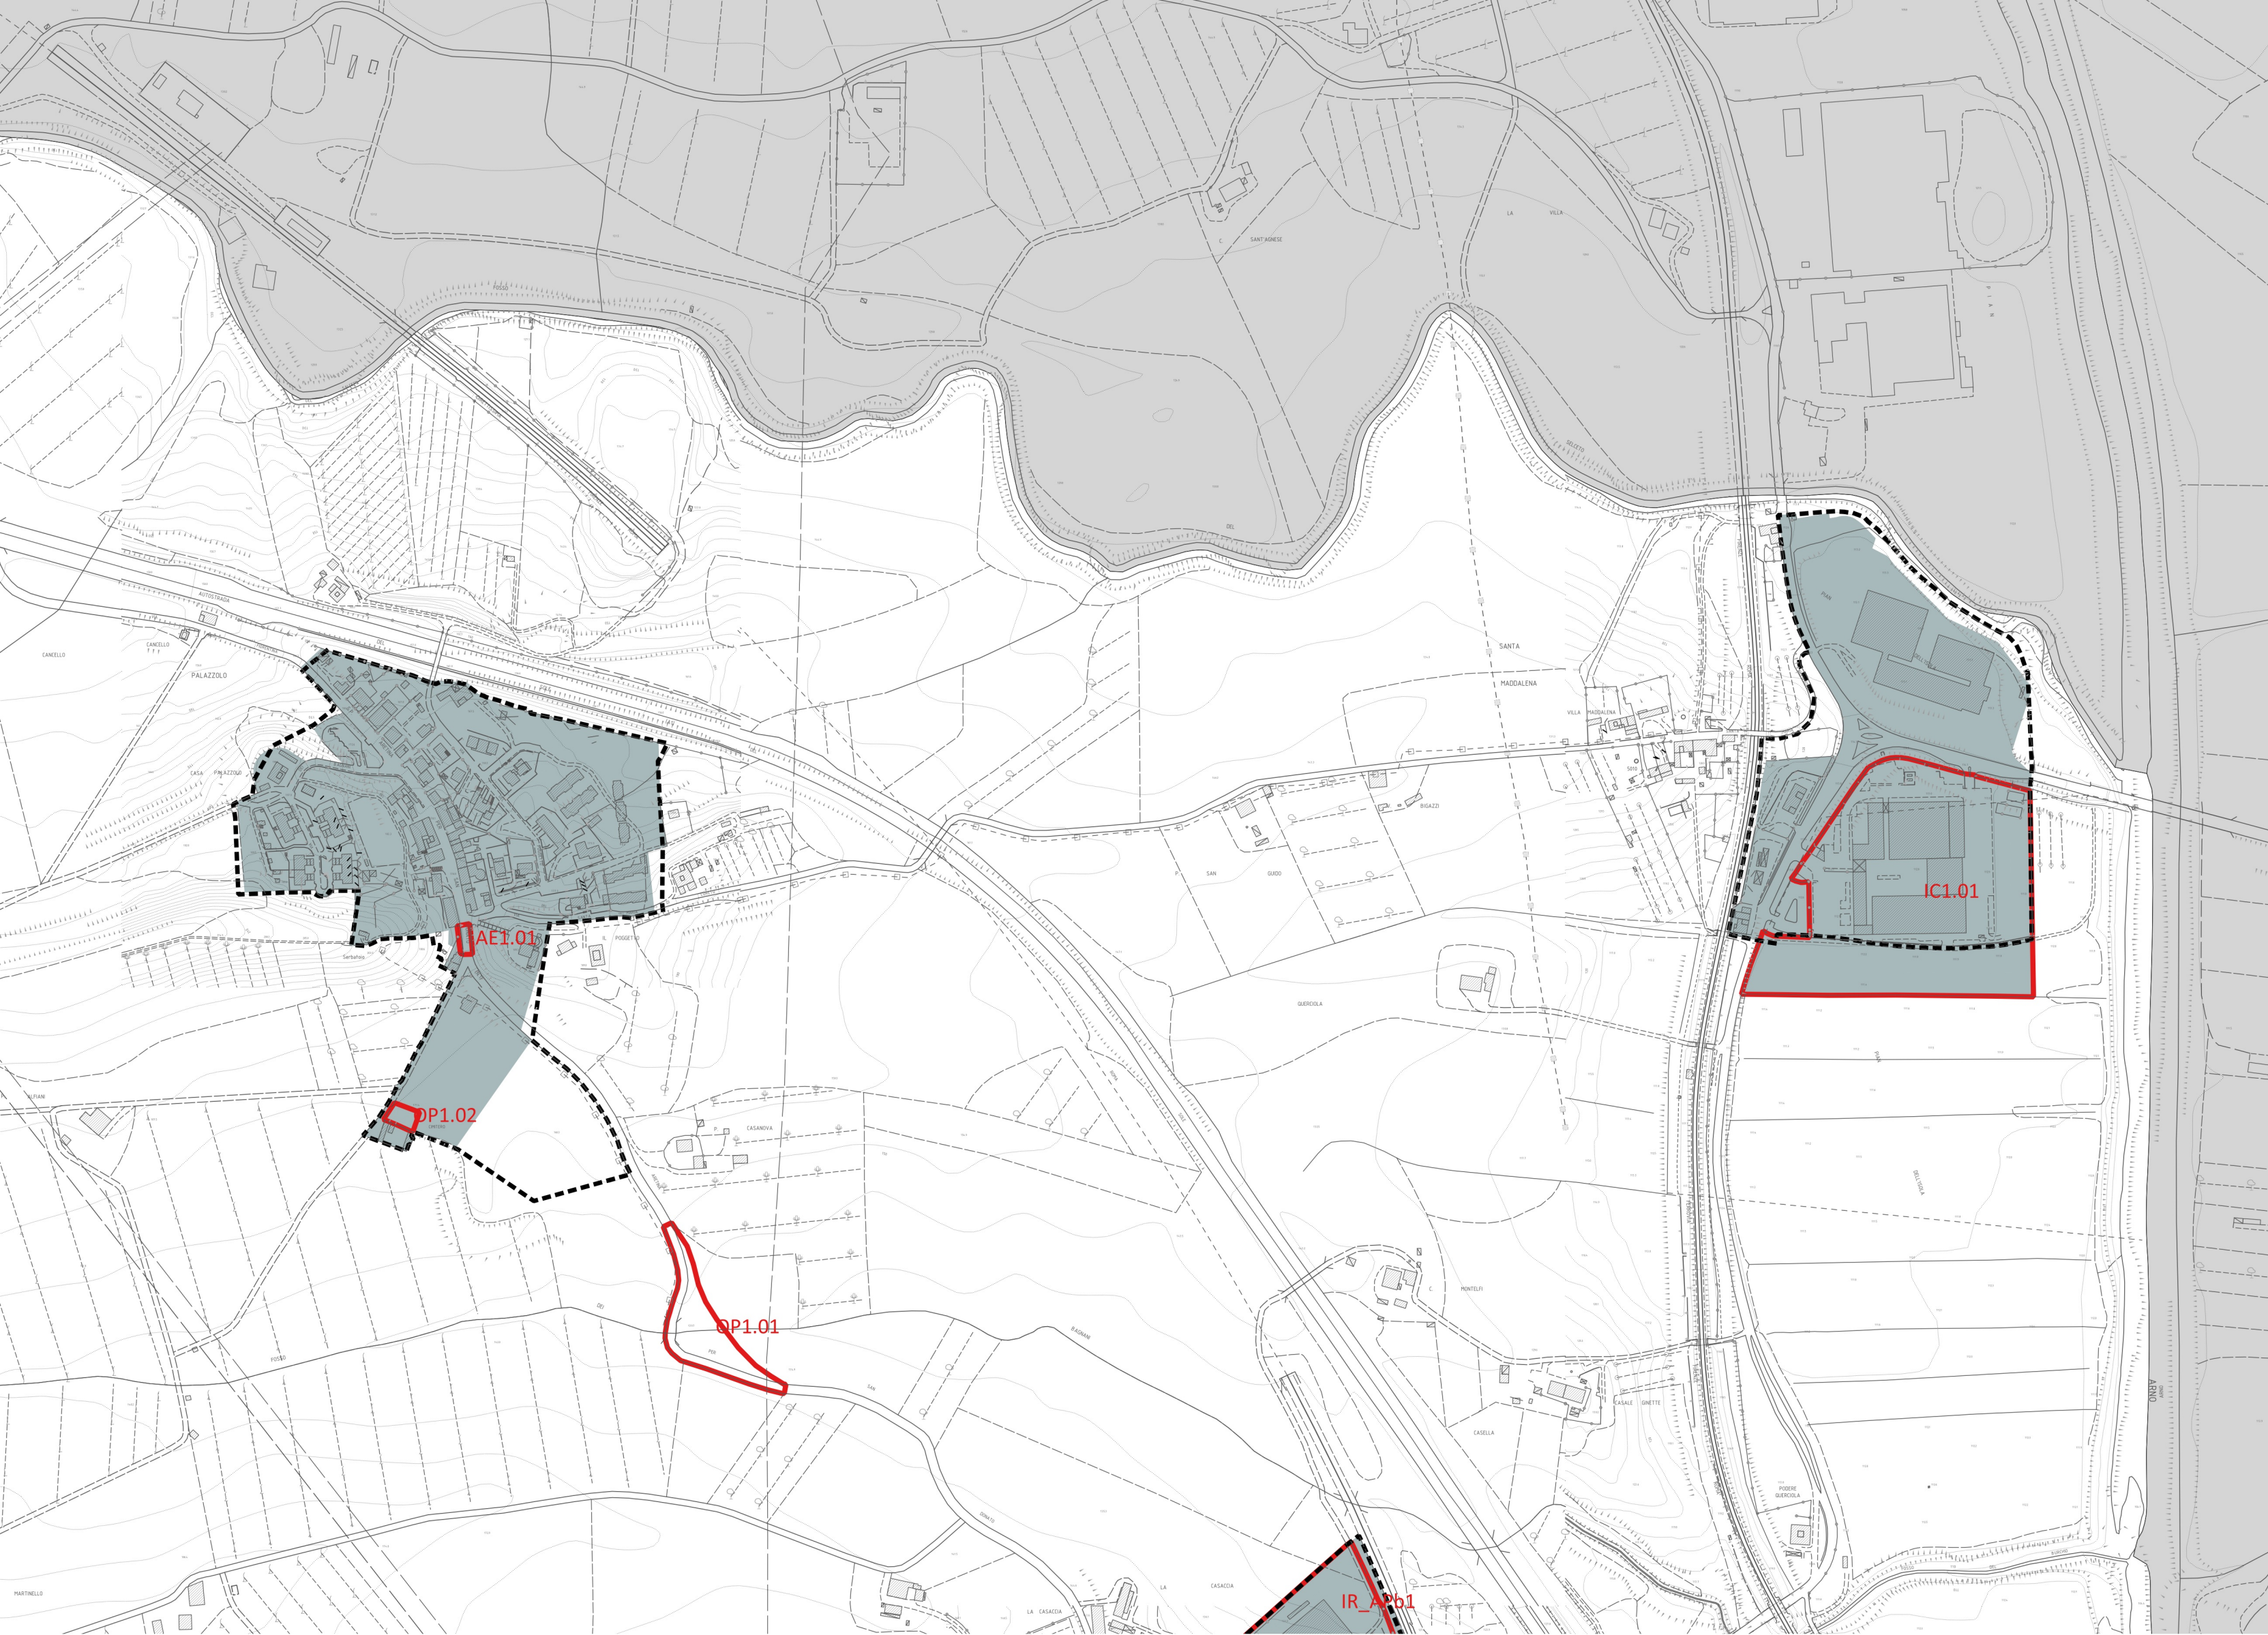

Piano Operativo del Comune di Figline e Incisa Valdarno

Confronto tra le aree urbane e gli interventi di trasformazione del Piano Operativo e il perimetro del Territorio Urbanizzato del Piano Strutturale
scala 1:5.000

giugno 2022

-  Territorio Urbanizzato definito dal Piano Strutturale
-  aree urbane del Piano Operativo
-  ambito di fondovalle a trasformazione differita R1.5 (non oggetto di trasformazione nel PO)
-  interventi di trasformazione previsti dal Piano Operativo
-  aree oggetto di copianificazione