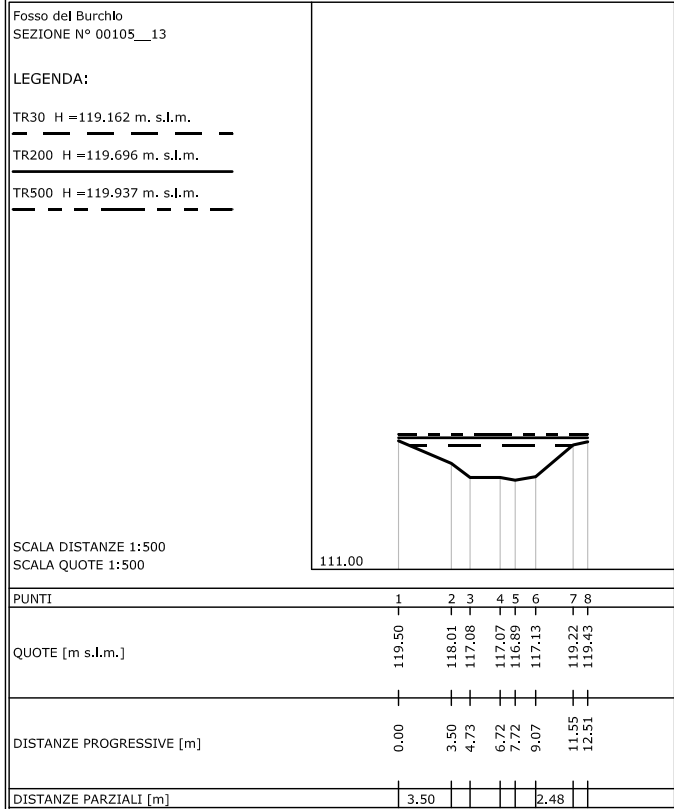

Fosso del Burchio
SEZIONE N° 00096__13

LEGENDA:

- TR30 H =118.442 m. s.l.m.
- TR200 H =119.113 m. s.l.m.
- TR500 H =119.455 m. s.l.m.

SCALA DISTANZE 1:500
SCALA QUOTE 1:500

111.00

PUNTI	1	2	4	5	6	7	8	9	10	11	12
QUOTE [m s.l.m.]	121.22	119.48	119.22	118.68	118.17	117.21	116.00	116.19	116.45	119.75	119.69
DISTANZE PROGRESSIVE [m]	0.00	3.17	7.87	13.60	18.91	20.15	21.77	24.62	25.50	29.04	36.59
DISTANZE PARZIALI [m]		3.17	4.57	5.73	5.31		2.85	3.54		7.55