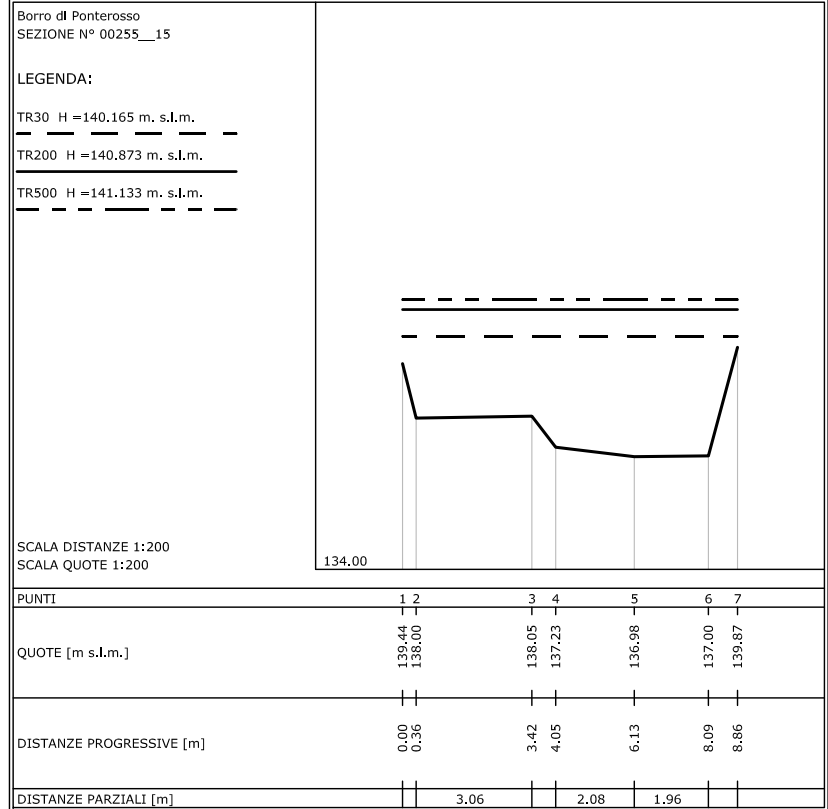

Borro di Ponterosso
 SEZIONE N° 00256__15

LEGENDA:

- TR30 H = 140.154 m. s.l.m.
- TR200 H = 140.888 m. s.l.m.
- TR500 H = 141.166 m. s.l.m.

SCALA DISTANZE 1:200
 SCALA QUOTE 1:200

PUNTI	1	3	4	5	6	7	8	9
QUOTE [m s.l.m.]	139.62	138.36	137.47	137.06	137.02	140.04	140.59	141.53
DISTANZE PROGRESSIVE [m]	0.00	3.43	4.77	6.51	8.52	9.17	10.31	17.70
DISTANZE PARZIALI [m]		3.40	1.34	1.74	2.01	1.14	7.39	