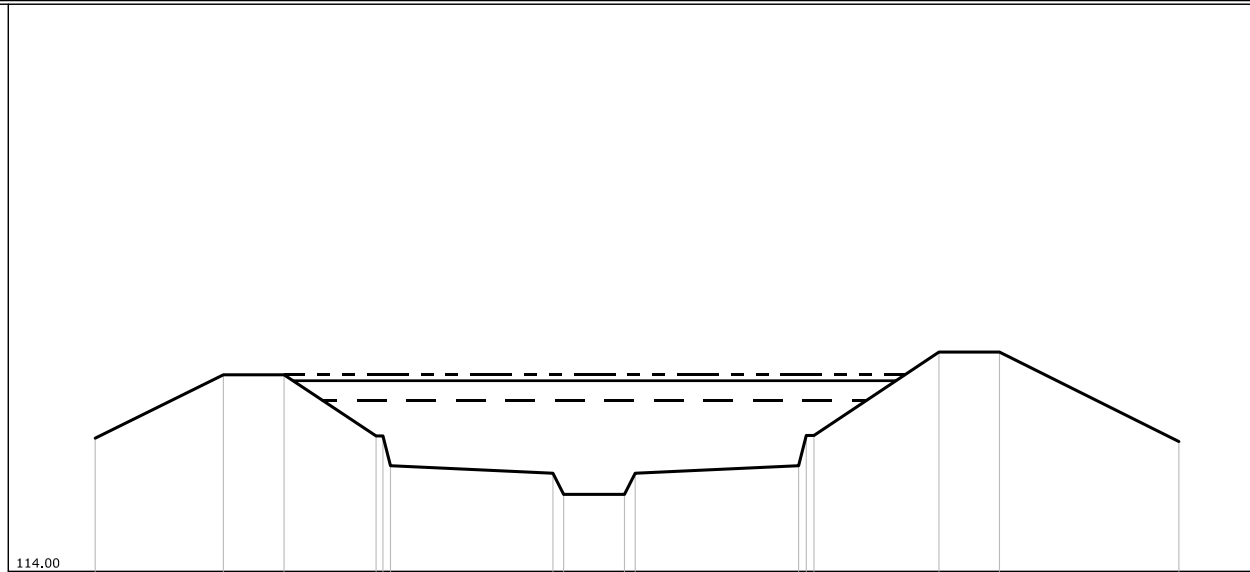

Torrente Faella SP
SEZIONE N° 00020__09

LEGENDA:

- TR30 H =125.315 m. s.l.m.
- TR200 H =126.607 m. s.l.m.
- TR500 H =126.99 m. s.l.m.

SCALA DISTANZE 1:500
SCALA QUOTE 1:500

PUNTI	1	2	3	4	6	7	8	9	10	11	13	14	15	16
QUOTE [m s.l.m.]	122.81	127.00	127.00	122.95	120.99	120.48	119.08	119.09	120.49	120.99	122.99	128.50	128.50	122.58
DISTANZE PROGRESSIVE [m]	0.00	8.48	12.49	18.57	19.53	30.27	30.68	35.00	35.71	46.52	47.53	55.80	59.80	71.66
DISTANZE PARZIALI [m]		8.48	4.01	6.08		10.74		4.02		10.81		8.27	4.00	11.86