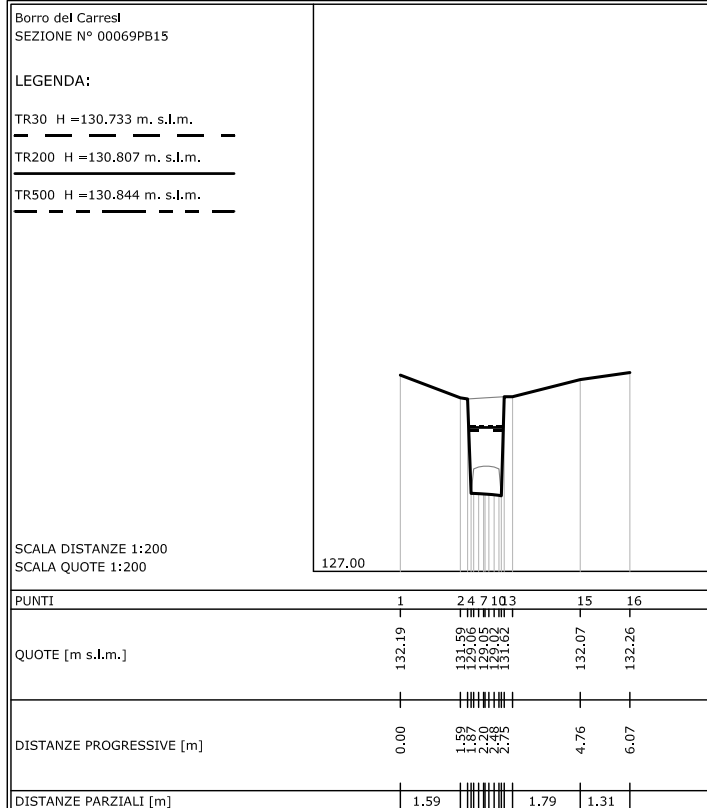

Borro del Carrest
SEZIONE N° 00070BD15

LEGENDA:

TR30 H = 130.755 m. s.l.m.

TR200 H = 130.829 m. s.l.m.

TR500 H = 130.867 m. s.l.m.

SCALA DISTANZE 1:200
SCALA QUOTE 1:200

PUNTI	1	2	3	7	12
QUOTE [m s.l.m.]	132.24	132.24	131.76	129.10	132.46
DISTANZE PROGRESSIVE [m]	0.00	0.36	0.36	1.71	2.76
DISTANZE PARZIALI [m]