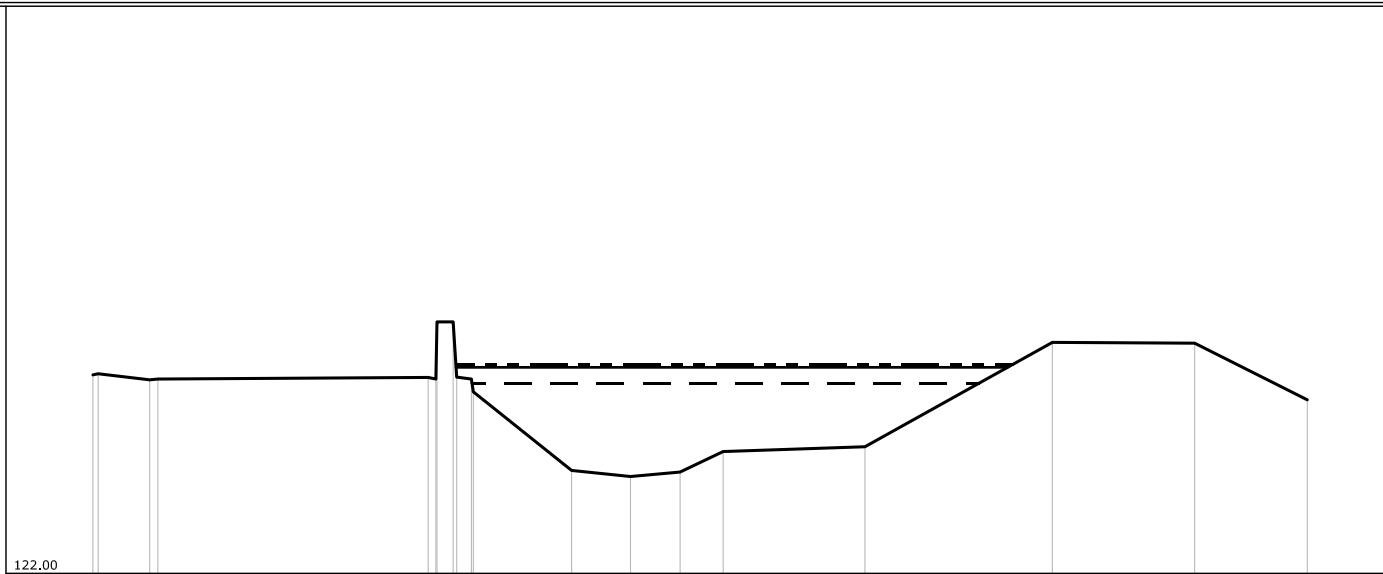

Borro di Ponterosso
SEZIONE N° 00127__15

LEGENDA:

- TR30 H = 127.035 m. s.l.m.
- TR200 H = 127.45 m. s.l.m.
- TR500 H = 127.534 m. s.l.m.

SCALA DISTANZE 1:200
SCALA QUOTE 1:200

PUNTI	1	3	5	8	10	12	13	14	15	16	17	18	19
QUOTE [m s.l.m.]	127.25	127.12	127.18	128.65	127.14	124.72	124.56	124.68	125.22	125.35	128.11	128.09	126.59
DISTANZE PROGRESSIVE [m]	0.00	1.50	8.87	9.53	10.01	12.66	14.22	15.53	16.67	20.42	25.38	29.14	32.12
DISTANZE PARZIALI [m]		1.36				2.60	1.56	1.31	1.14	3.75	4.96	3.76	2.98