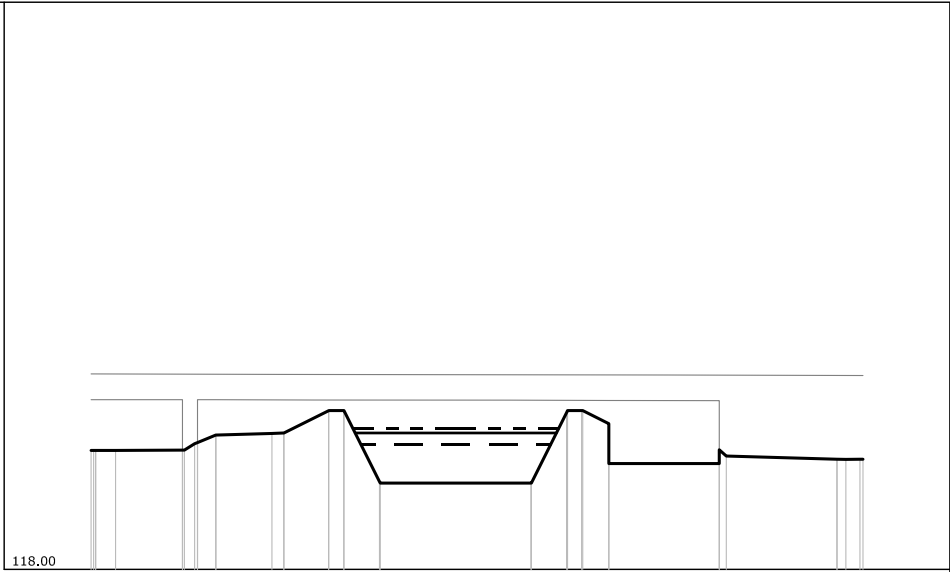

Torrente Faella SP
SEZIONE N° 00034PC09

LEGENDA:

- TR30 H = 126.24 m. s.l.m.
- TR200 H = 127.014 m. s.l.m.
- TR500 H = 127.304 m. s.l.m.

SCALA DISTANZE 1:500
SCALA QUOTE 1:500

PUNTI	1	5	6	9	12	14	5	1719	21	23	2527	29	31	34	37		
QUOTE [m s.l.m.]	125.86	125.86	125.88	126.31	126.88	126.99	127.02	128.49	128.50	123.80	123.70	128.36	128.50	127.63	125.00	125.28	125.28
DISTANZE PROGRESSIVE [m]	0.00	1.62	6.04	6.85	8.24	11.96	12.74	15.70	16.71	19.07	29.08	31.44	32.44	34.24	41.54	49.32	50.84
DISTANZE PARZIALI [m]		4.42			3.71		2.95			9.96				7.30		7.31