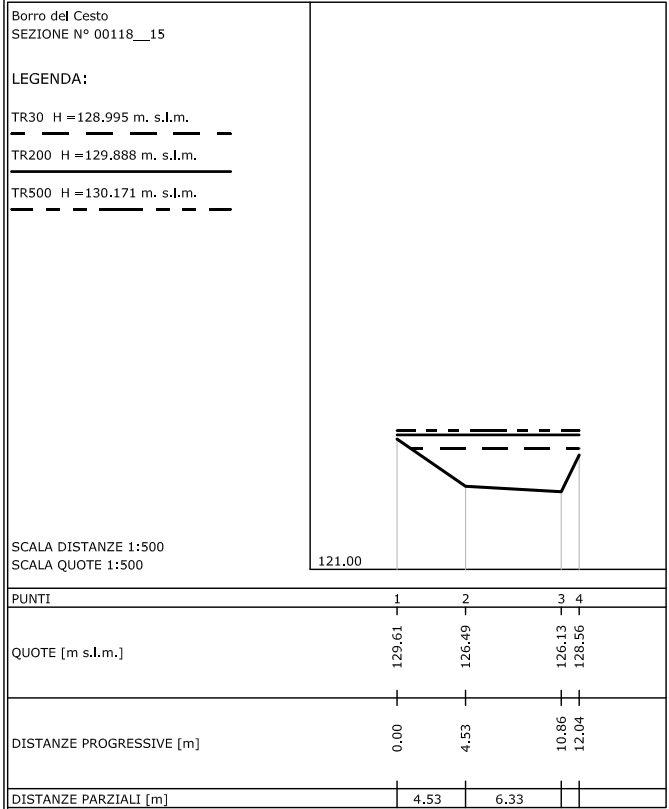

Borro del Cesto
 SEZIONE N° 00124 __12

LEGENDA:

TR30 H =129,553 m. s.l.m. ---

TR200 H =130,413 m. s.l.m. ———

TR500 H =130,681 m. s.l.m. - - - - -

SCALA DISTANZE 1:500
 SCALA QUOTE 1:500

121.00

PUNTI	1	2	3	4	5	6	7
QUOTE [m s.l.m.]	129.97	129.39	126.97	126.75	126.92	129.42	129.54
DISTANZE PROGRESSIVE [m]	0.00	4.26	7.15	10.55	12.99	15.16	24.78
DISTANZE PARZIALI [m]		4.26	2.89	3.40	2.44		9.62