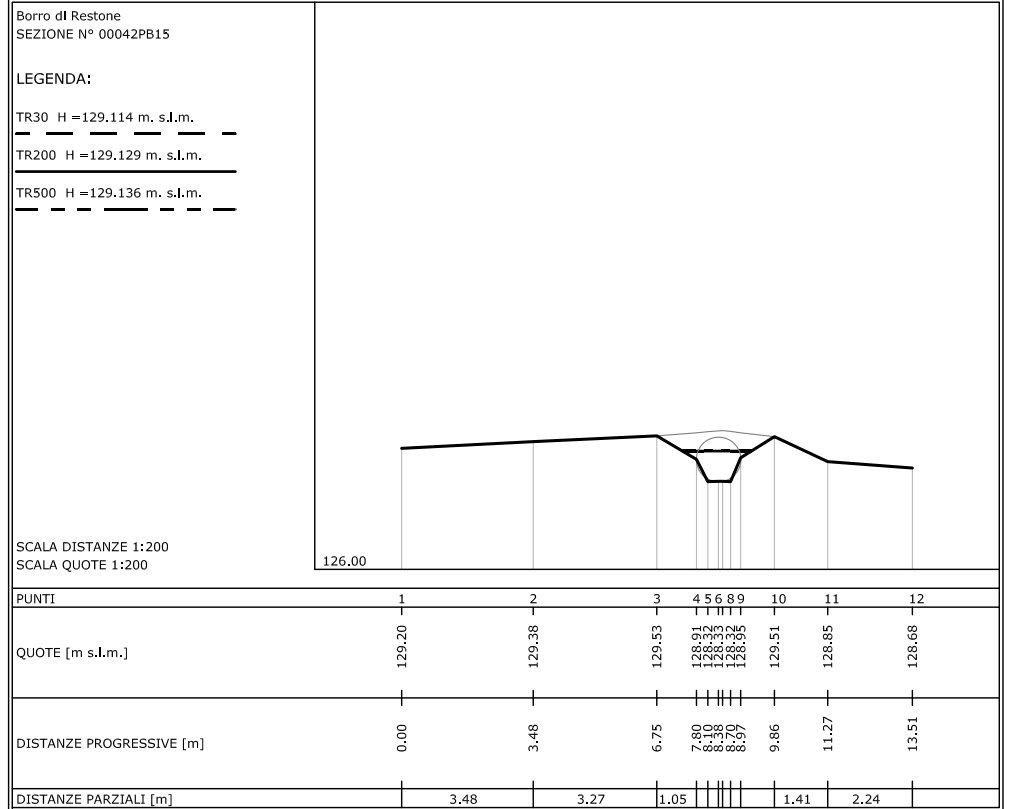

Borro di Restone
SEZIONE N° 00042PC15

LEGENDA:

- TR30 H = 128.98 m. s.l.m.
- TR200 H = 129.07 m. s.l.m.
- TR500 H = 129.079 m. s.l.m.

SCALA DISTANZE 1:200
SCALA QUOTE 1:200

126.00

PUNTI	1	2	3	5	6	9	10	11
QUOTE [m s.l.m.]	129.26	129.45	128.93	128.35	128.85	129.75	128.99	128.84
DISTANZE PROGRESSIVE [m]	0.00	6.38	7.67	8.27	8.80	10.77	14.99	17.55
DISTANZE PARZIALI [m]		6.38	1.29			1.97	4.22	2.56