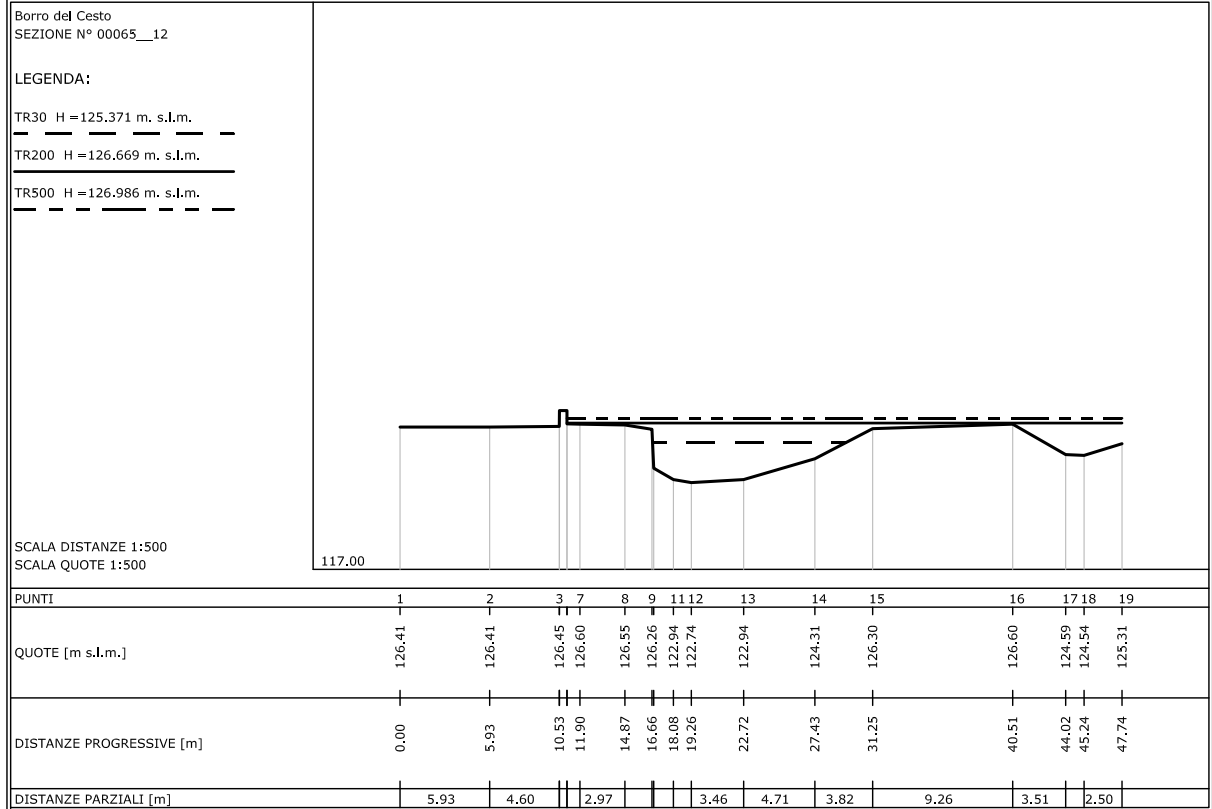

Borro del Cesto
 SEZIONE N° 00068__12

LEGENDA:

- TR30 H = 125.615 m. s.l.m.
- TR200 H = 126.682 m. s.l.m.
- TR500 H = 127.066 m. s.l.m.

SCALA DISTANZE 1:500
 SCALA QUOTE 1:500

PUNTI	1	2	6	7	8	11	12	13	14	15	16
QUOTE [m s.l.m.]	127.15	127.15	126.74	126.68	126.44	122.77	122.97	124.55	126.19	126.37	126.16
DISTANZE PROGRESSIVE [m]	0.00	5.24	6.53	9.92	11.30	13.60	15.38	21.54	24.78	30.08	32.94
DISTANZE PARZIALI [m]		5.24	3.39				6.16	3.24	5.30	2.86	