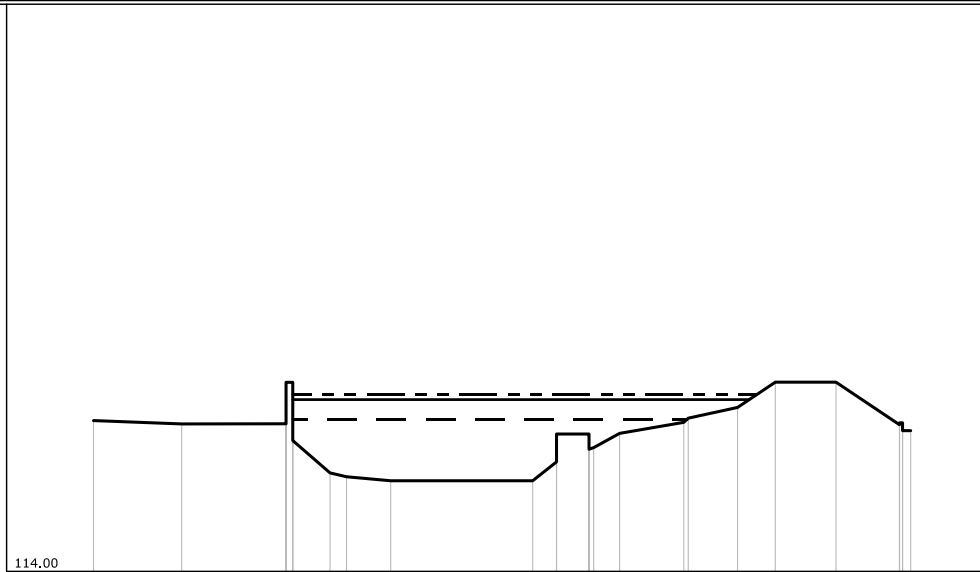

Torrente Resco
SEZIONE N° 00038__09

LEGENDA:

- TR30 H =124.046 m. s.l.m.
- TR200 H =125.359 m. s.l.m.
- TR500 H =125.701 m. s.l.m.

SCALA DISTANZE 1:500
SCALA QUOTE 1:500

PUNTI	1	2	3	7	8	9	10	11	13	16	17	19	20	21	226
QUOTE [m s.l.m.]	123.97	123.75	123.76	120.51	120.25	119.99	119.99	121.24	123.08	123.12	123.85	124.84	126.51	126.51	123.70 123.30
DISTANZE PROGRESSIVE [m]	0.00	5.83	12.73	15.64	16.73	19.66	29.04	30.62	32.77	34.79	39.04	42.59	45.09	49.10	52.20 54.04
DISTANZE PARZIALI [m]		5.83	6.90	2.46	2.93	9.38				4.25	3.26	2.50	4.01	4.20