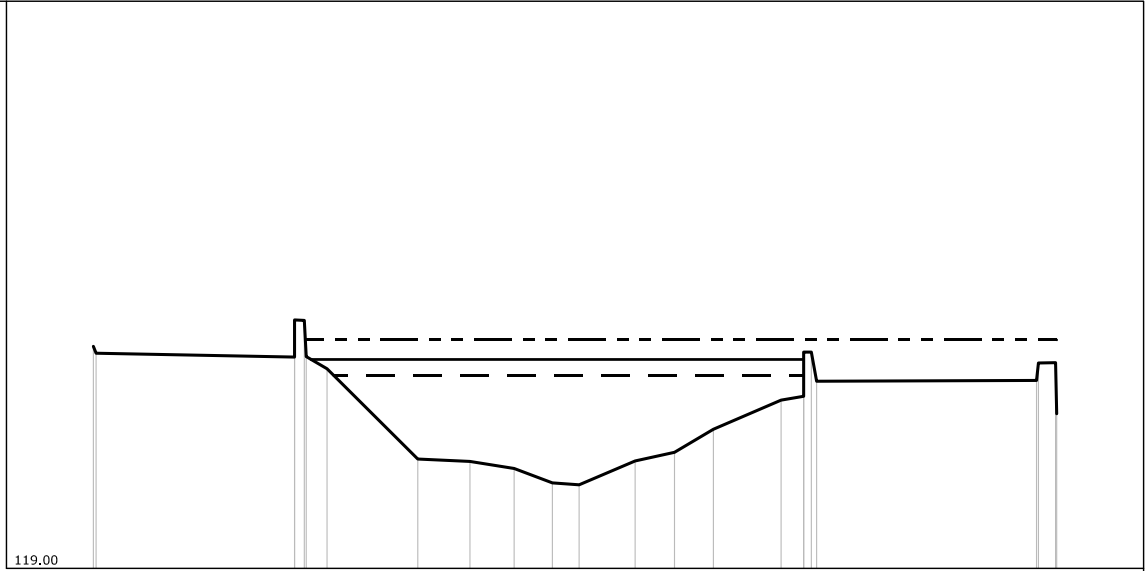

Borro di Ponterosso
 SEZIONE N° 00078__12

LEGENDA:

TR30 H =124.105 m. s.l.m. 

TR200 H =124.526 m. s.l.m. 

TR500 H =125.042 m. s.l.m. 

SCALA DISTANZE 1:200
 SCALA QUOTE 1:200

PUNTI	1	3	5	7	8	9	10	11	12	13	14	15	16	17	20	21	23
QUOTE [m s.l.m.]	124.87	124.59	125.56	124.28	121.89	121.83	121.64	121.26	121.21	121.84	122.07	122.68	123.45	123.55	123.95	123.97	124.44
DISTANZE PROGRESSIVE [m]	0.00	5.32	5.38	6.18	8.58	9.96	11.13	12.14	12.85	14.33	15.37	16.40	18.19	18.79	19.13	24.95	25.45
DISTANZE PARZIALI [m]		5.25		2.40	1.38	1.17	1.01	1.48	1.04	1.03	1.79		5.82				