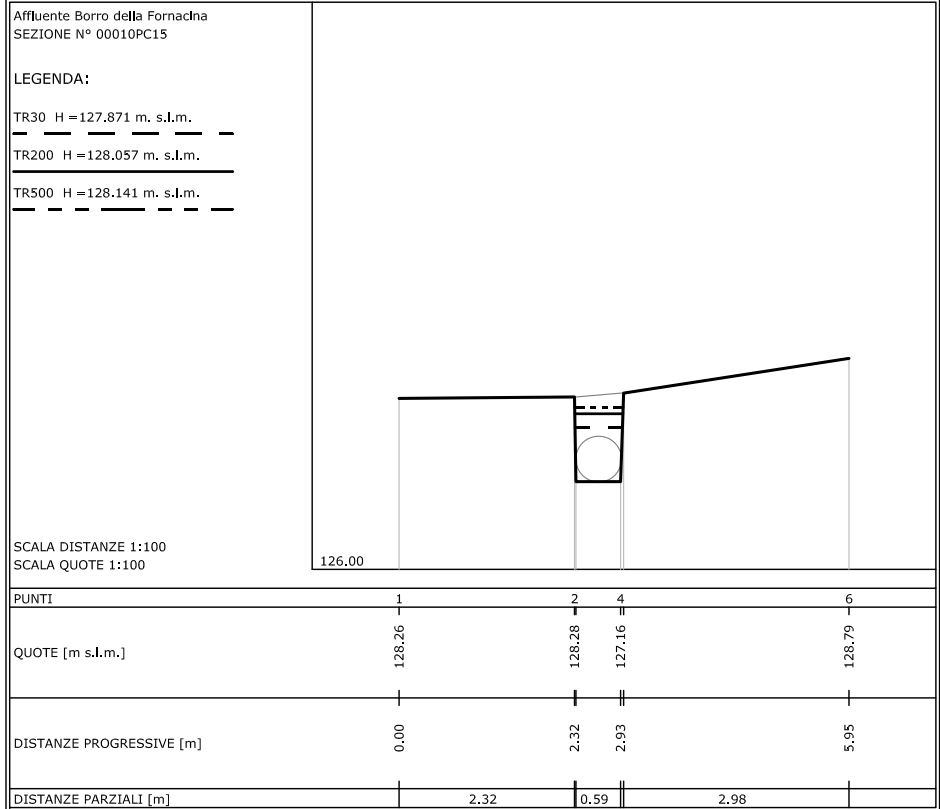

Borro di Moriano

Borro di Morlano
 SEZIONE N° 00068__15

LEGENDA:

- TR30 H = 127.729 m. s.l.m.
- TR200 H = 128.129 m. s.l.m.
- TR500 H = 128.298 m. s.l.m.

SCALA DISTANZE 1:200
 SCALA QUOTE 1:200

PUNTI	1	2	3	4	5	6	7	8	9	10	11	12
QUOTE [m s.l.m.]	129.11	127.84	127.61	127.58	127.06	125.68	125.84	125.41	125.27	125.36	128.32	128.95
DISTANZE PROGRESSIVE [m]	0.00	8.25	18.40	23.24	25.38	26.74	29.79	33.17	33.84	34.43	36.07	38.13
DISTANZE PARZIALI [m]		8.25	10.15	4.84	2.14	1.36	3.05	3.38		1.64	2.06	