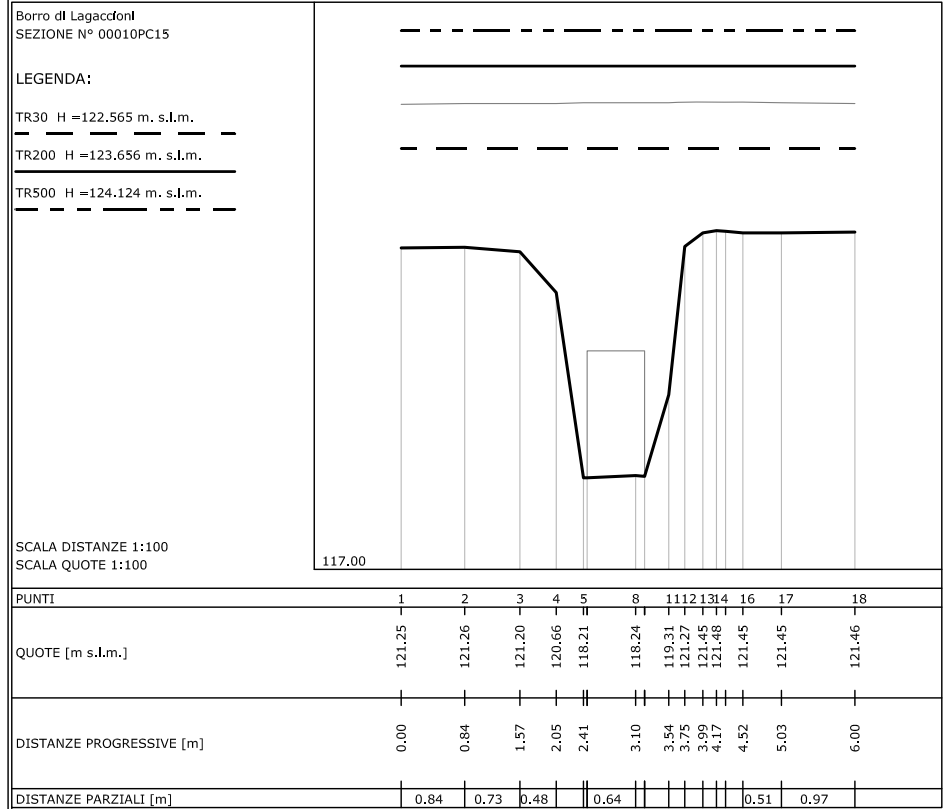

Borro di Lagacconi
 SEZIONE N° 00010PB15

LEGENDA:

TR30 H =125.303 m. s.l.m. 

TR200 H =125.42 m. s.l.m. 

TR500 H =125.467 m. s.l.m. 

SCALA DISTANZE 1:100
 SCALA QUOTE 1:100

PUNTI	1	2	4	5	7	9	10	11	12
QUOTE [m s.l.m.]	125.04	124.26	123.84	123.77	123.70	123.62	125.20	125.32	125.40
DISTANZE PROGRESSIVE [m]	0.00	1.67	2.80	3.19	3.39	4.06	4.92	6.63	11.98
DISTANZE PARZIALI [m]		1.67	1.04		0.56	0.86	1.71	5.35	