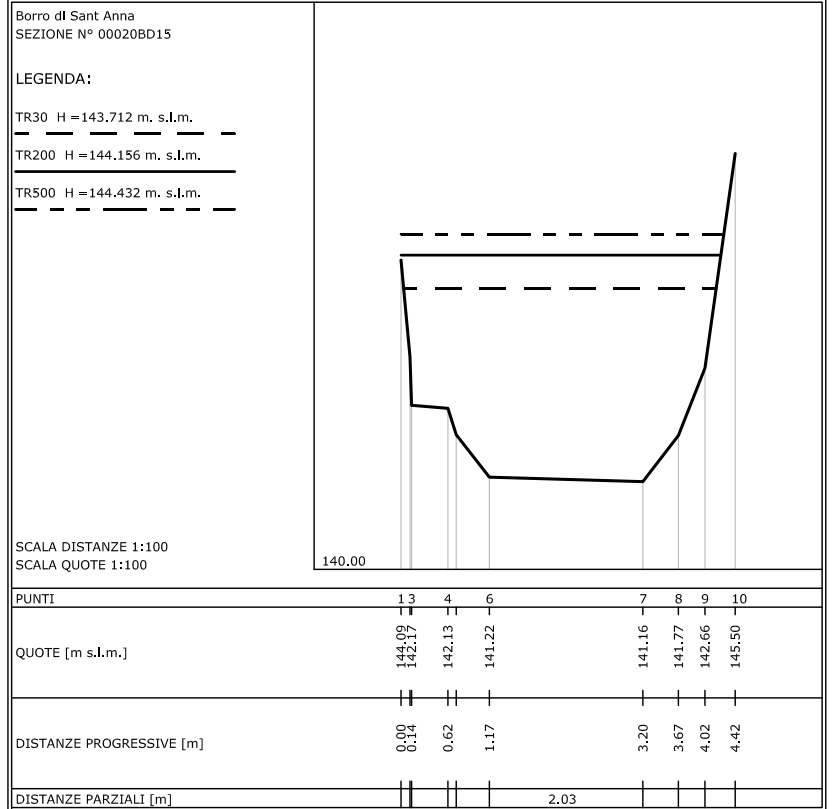

Borro di Sant'Anna

Borro di Sant Anna
 SEZIONE N° 00022__15

LEGENDA:

- TR30 H = 143.889 m. s.l.m.
- TR200 H = 144.238 m. s.l.m.
- TR500 H = 144.474 m. s.l.m.

SCALA DISTANZE 1:100
 SCALA QUOTE 1:100

PUNTI	1	2	3	4
QUOTE [m s.l.m.]	145.06	142.56	142.60	145.06
DISTANZE PROGRESSIVE [m]	0.00	3.41	4.63	7.97
DISTANZE PARZIALI [m]		3.41	1.22	3.34