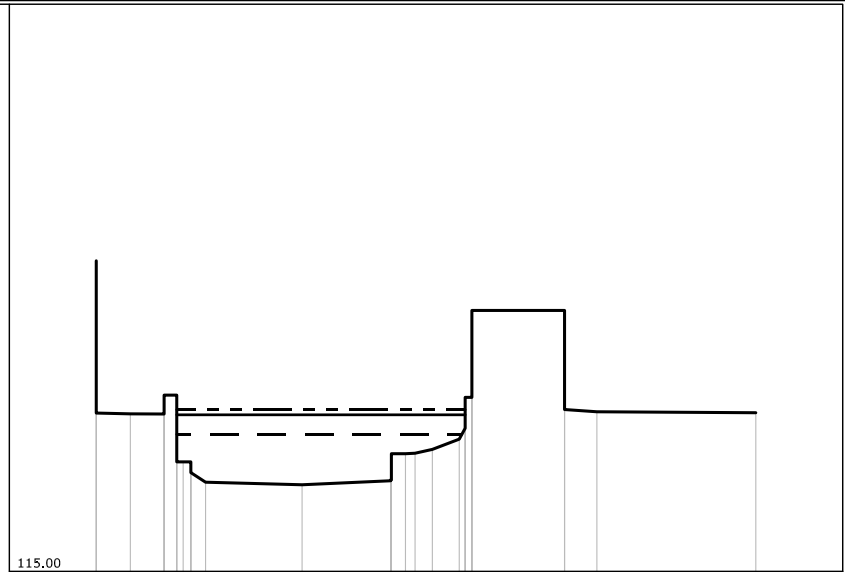

Torrente Resco
SEZIONE N° 00053__09

LEGENDA:

- TR30 H =124.058 m. s.l.m.
- TR200 H =125.352 m. s.l.m.
- TR500 H =125.685 m. s.l.m.

SCALA DISTANZE 1:500
SCALA QUOTE 1:500

PUNTI	1	3	4	6	9	11	12	13	17	18	19	20	23	25	27	28
QUOTE [m s.l.m.]	135.53	125.41	125.40	126.65	122.24	120.90	120.73	120.98	122.85	123.07	123.74	126.50	132.25	125.55		125.49
DISTANZE PROGRESSIVE [m]	0.00	2.25	4.49	5.32	6.25	7.23	13.61	19.46	21.08	22.22	24.00	24.84	30.97	33.11		43.61
DISTANZE PARZIALI [m]							6.38	5.85					6.13			10.50