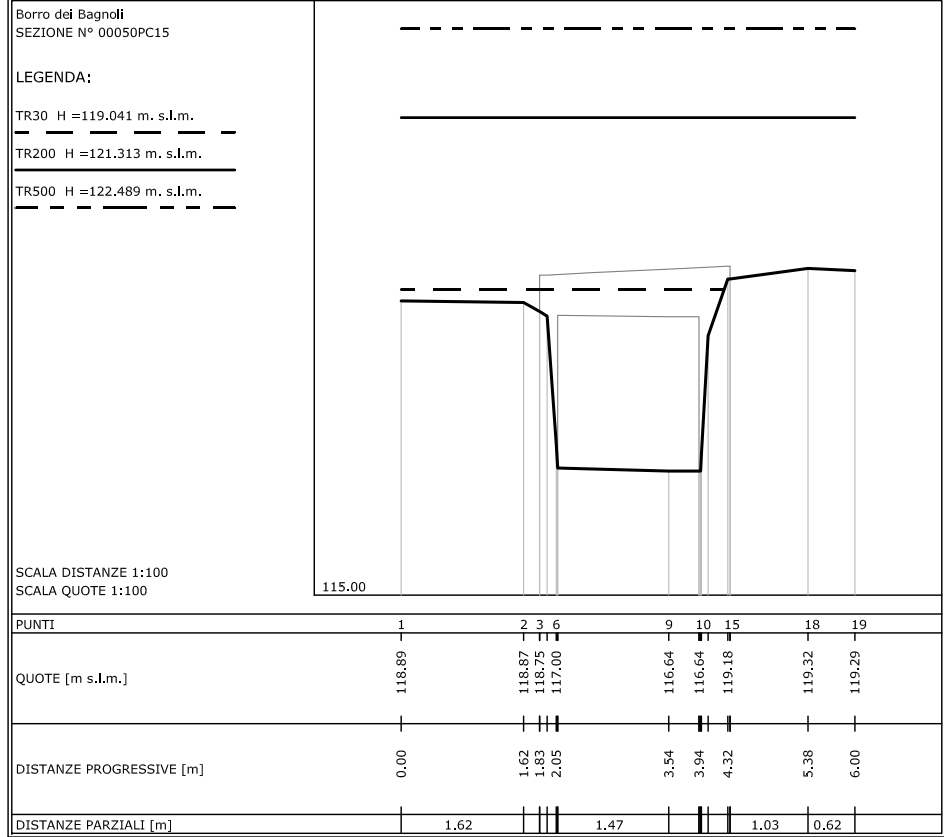

Borro del Bagnoli
 SEZIONE N° 00053BC11

LEGENDA:

- TR30 H = 123.885 m. s.l.m.
- TR200 H = 125.249 m. s.l.m.
- TR500 H = 125.364 m. s.l.m.

SCALA DISTANZE 1:100
 SCALA QUOTE 1:100

PUNTI	1	3	4
QUOTE [m s.l.m.]	124.80	121.90	121.98
DISTANZE PROGRESSIVE [m]	0.00	2.39	4.55
DISTANZE PARZIALI [m]		2.39	2.16