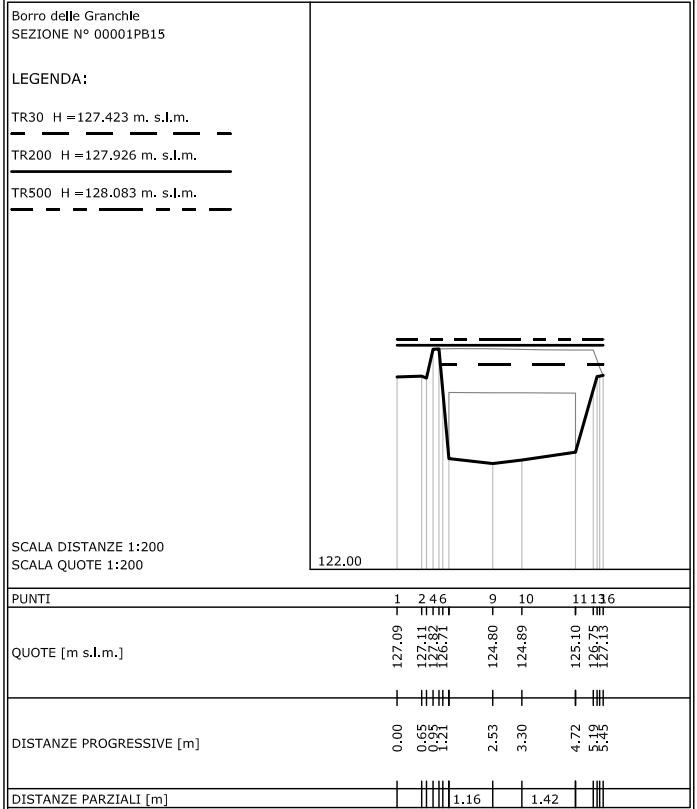

Borro delle Granchie
 SEZIONE N° 00002PC15

LEGENDA:

TR30 H = 127.467 m. s.l.m. 

TR200 H = 127.966 m. s.l.m. 

TR500 H = 128.125 m. s.l.m. 

SCALA DISTANZE 1:200
 SCALA QUOTE 1:200

PUNTI	1	2	5	8	9	10	12
QUOTE [m s.l.m.]	127.14	127.20	127.16	124.81	124.91	125.15	127.30
DISTANZE PROGRESSIVE [m]	0.00	0.43	0.83	2.18	2.98	4.39	5.61
DISTANZE PARZIALI [m]				1.28	1.41	1.22	