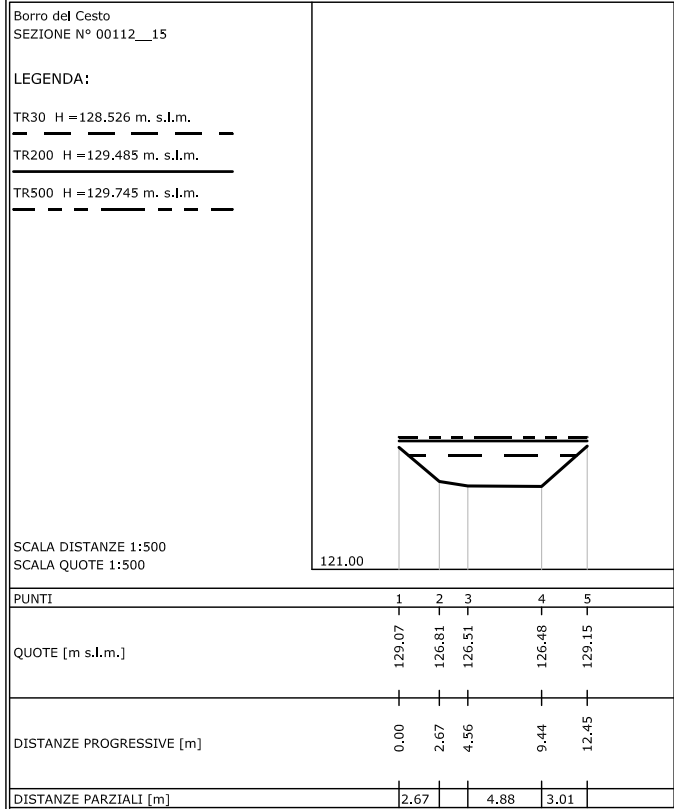

Borro del Cesto
 SEZIONE N° 00114__15

LEGENDA:

- TR30 H =128.678 m. s.l.m.
- TR200 H =129.622 m. s.l.m.
- TR500 H =129.883 m. s.l.m.

SCALA DISTANZE 1:500
 SCALA QUOTE 1:500

PUNTI	1	2	3	4
QUOTE [m s.l.m.]	129.35	126.41	126.18	129.22
DISTANZE PROGRESSIVE [m]	0.00	4.26	10.17	12.64
DISTANZE PARZIALI [m]		4.26	5.91	2.47