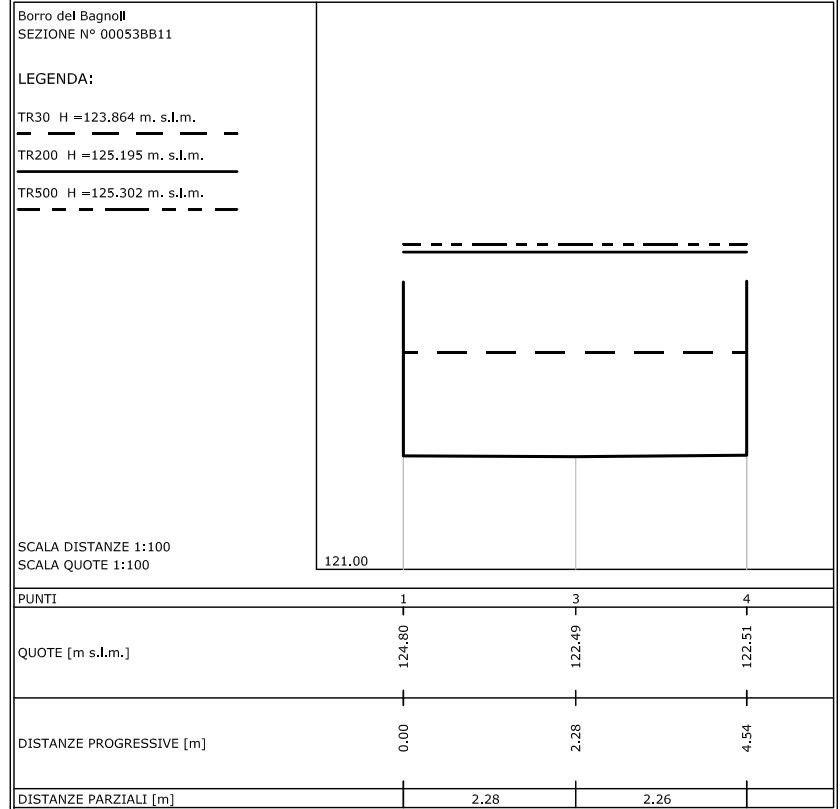

Borro del Bagnoli
 SEZIONE N° 00054BC11

LEGENDA:

- TR30 H = 123.897 m. s.l.m.
- TR200 H = 125.191 m. s.l.m.
- TR500 H = 125.296 m. s.l.m.

SCALA DISTANZE 1:100
 SCALA QUOTE 1:100

PUNTI	1	3	4
QUOTE [m s.l.m.]	125.48	122.53	122.55
DISTANZE PROGRESSIVE [m]	0.00	2.61	4.55
DISTANZE PARZIALI [m]		2.61	1.94