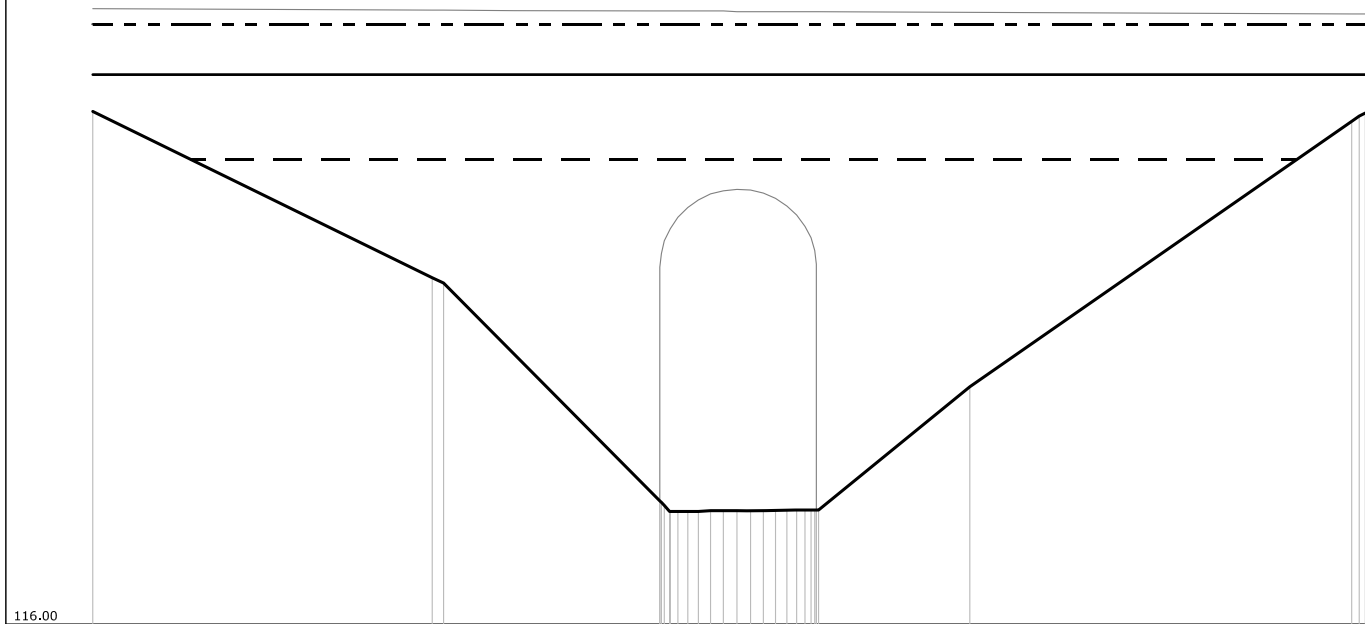

Borro della Fornacina
SEZIONE N° 00009PB15

LEGENDA:

TR30 H = 122.14 m. s.l.m.

TR200 H = 123.268 m. s.l.m.

TR500 H = 123.934 m. s.l.m.

SCALA DISTANZE 1:100
SCALA QUOTE 1:100

PUNTI	1	2	3	4	8	11	12	13	14	15	16	17	18	19	20	22	27	2830
QUOTE [m s.l.m.]	122.78		120.58 120.51		117.53	117.49	117.50	117.50	117.50	117.50	117.50	117.50	117.50	117.51	117.51	117.51	119.14	122.65 122.76
DISTANZE PROGRESSIVE [m]	0.00		4.49 4.64		7.53	7.87	8.01	8.17	8.27	8.42	8.70	8.87	9.03	9.31	9.50		11.60	16.65 16.83
DISTANZE PARZIALI [m]		4.49		2.86												2.00	5.05	