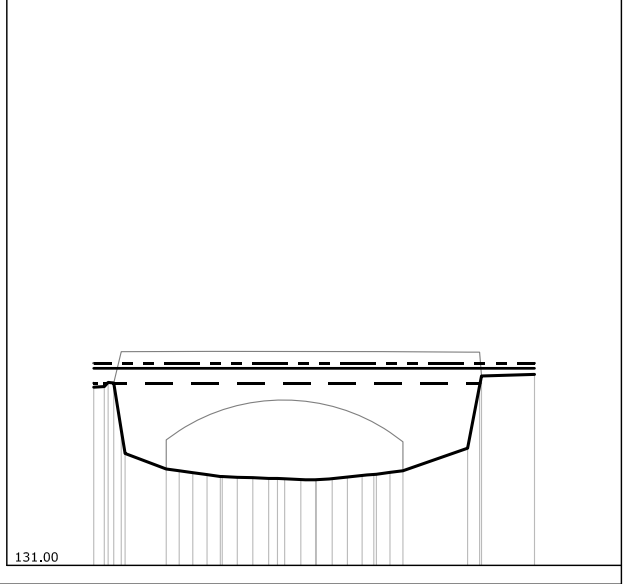

Borro di Ponterosso
 SEZIONE N° 00229PC15

LEGENDA:

TR30 H =135.823 m. s.l.m. 

TR200 H =136.211 m. s.l.m. 

TR500 H =136.349 m. s.l.m. 

SCALA DISTANZE 1:200
 SCALA QUOTE 1:200

PUNTI	1 2 4 6	7 9 10 11 12 14 15 16 18 19 20 22 23 24 25 27 28	30 1	33
QUOTE [m s.l.m.]	135.71 135.63 133.96	133.55 133.49 133.45 133.40 133.35 133.33 133.32 133.30 133.29 133.27 133.26 133.30 133.34 133.37 133.40 133.46 133.56	134.10 135.75	136.05
DISTANZE PROGRESSIVE [m]	0.00 0.88 0.93 0.93	1.92 2.62 3.00 3.35 3.80 4.21 4.63 5.05 5.48 5.87 6.31 6.71 7.10 7.41 7.84 8.18	9.89 10.21	11.66
DISTANZE PARZIALI [m]	1.09		1.71	1.40