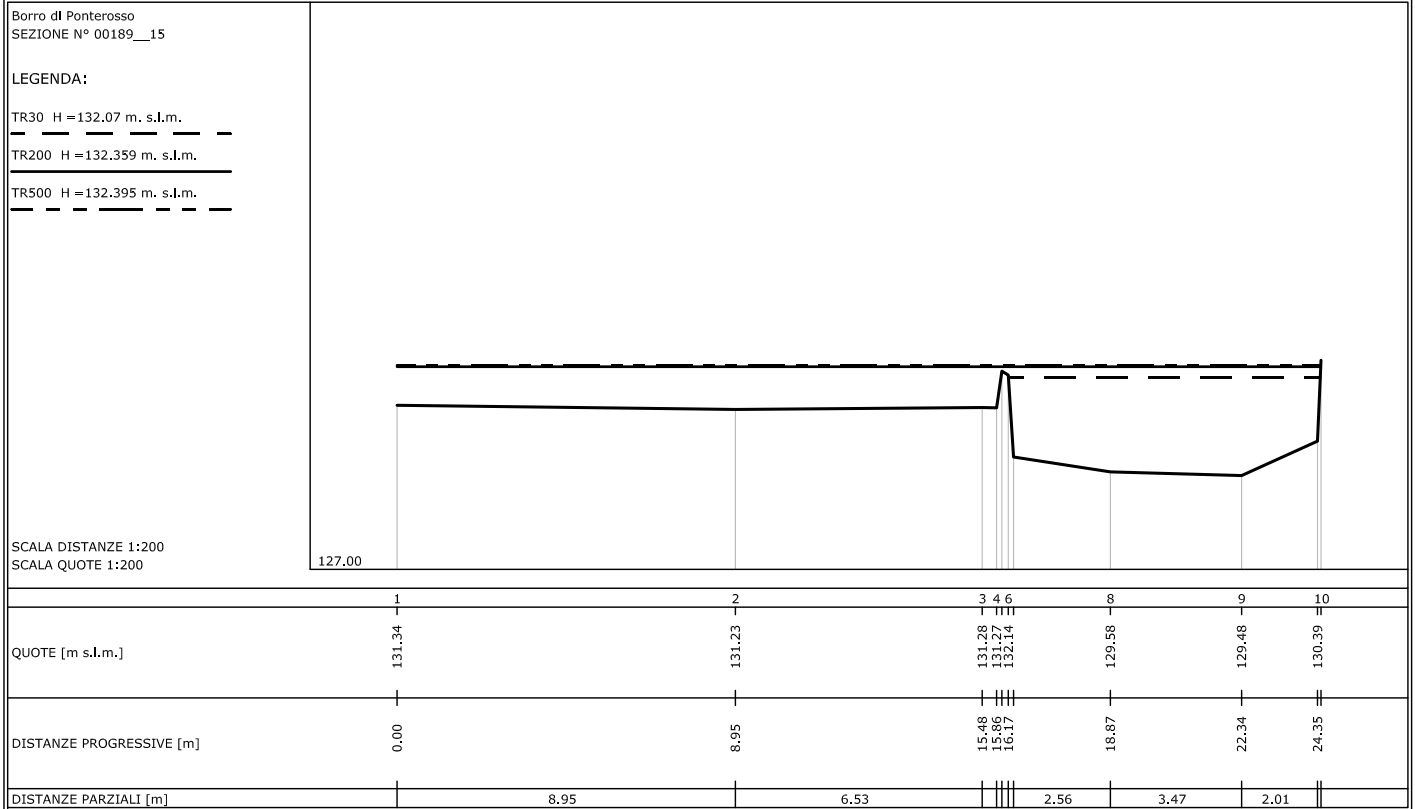

Borro di Ponterosso
 SEZIONE N° 00191__15

LEGENDA:

- TR30 H =132.171 m. s.l.m.
- TR200 H =132.535 m. s.l.m.
- TR500 H =132.579 m. s.l.m.

SCALA DISTANZE 1:200
 SCALA QUOTE 1:200

PUNTI	1	2	3	4	5	6	7	8	9	10	11	13	15	16	17
QUOTE [m s.l.m.]	131.58	131.63	132.06	132.08	131.35	131.26	131.17	131.32	131.38	131.43	131.44	132.34	129.66	129.63	129.95
DISTANZE PROGRESSIVE [m]	0.00	7.89	9.50	9.91	12.51	13.25	13.65	14.06	14.77	20.83	21.16	21.44	24.46	27.46	29.32
DISTANZE PARZIALI [m]		7.89	1.61		2.60					6.06			2.84	3.00	1.86