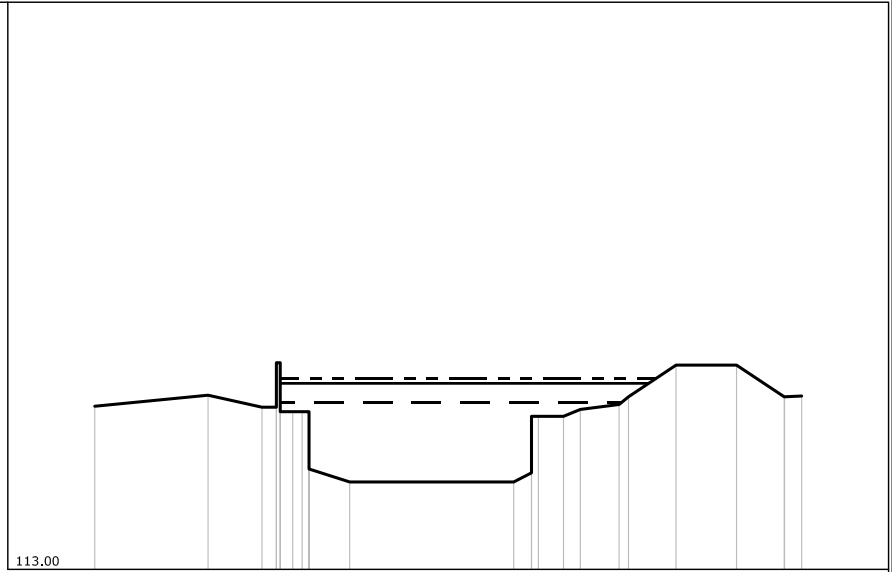

Torrente Resco
SEZIONE N° 00022__09

LEGENDA:

TR30 H =124.027 m. s.l.m. ---
TR200 H =125.298 m. s.l.m. ———
TR500 H =125.614 m. s.l.m. - - - - -

SCALA DISTANZE 1:500
SCALA QUOTE 1:500

PUNTI	1	2	3	4	8	9	12	13	14	17	18	19	20	21	22	23	25
QUOTE [m s.l.m.]	123.78	124.52	123.72	123.72	123.72	123.42	118.78	118.78	119.38	123.12	123.57	123.80	124.41	126.51	126.51	124.41	124.46
DISTANZE PROGRESSIVE [m]	0.00	7.49	11.06	12.01	13.09	13.71	16.86	27.70	28.88	31.00	32.11	34.67	35.25	38.44	42.44	45.59	46.74
DISTANZE PARZIALI [m]		7.49	3.57			2.69	10.84			2.56	3.15	3.15	4.00	3.15