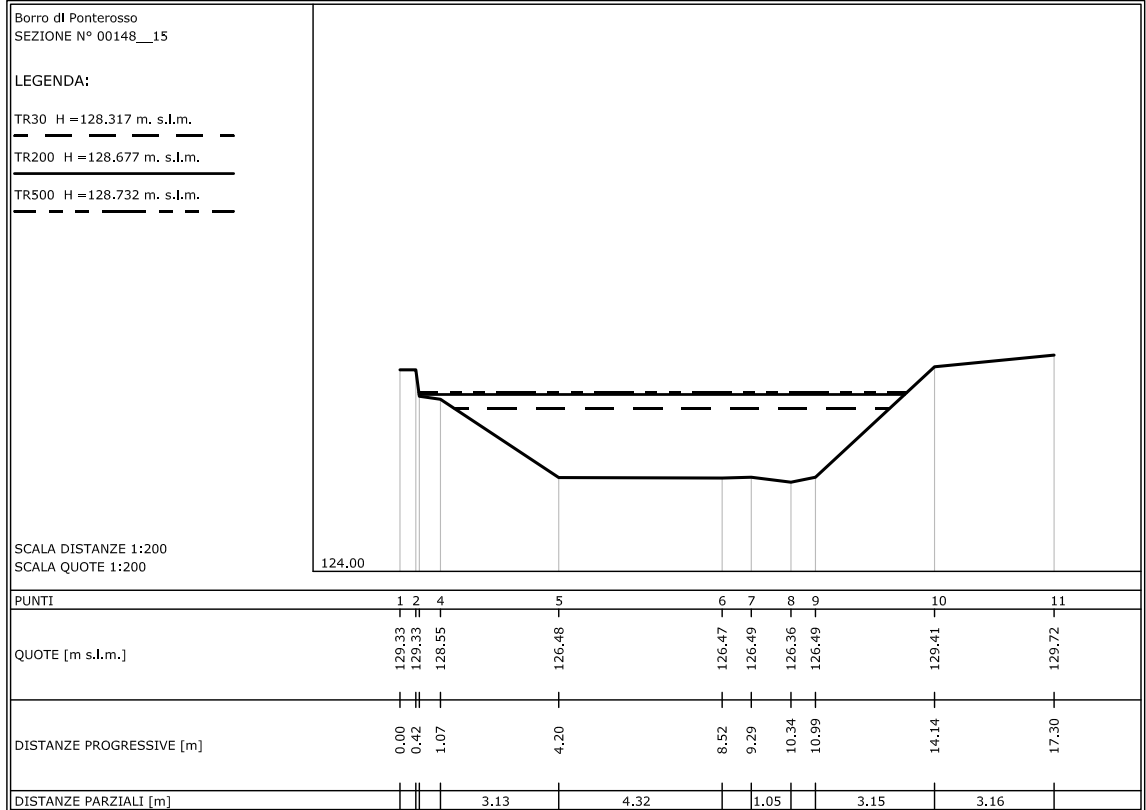

Borro di Ponterosso
 SEZIONE N° 00149__15

LEGENDA:

- TR30 H =128.368 m. s.l.m.
- TR200 H =128.729 m. s.l.m.
- TR500 H =128.783 m. s.l.m.

SCALA DISTANZE 1:200
 SCALA QUOTE 1:200

PUNTI	1	2	4	5	6	7	8	9	10	11	12
QUOTE [m s.l.m.]	129.32	129.32	128.57	126.50	126.51	126.50	126.18	126.46	128.47	129.54	129.71
DISTANZE PROGRESSIVE [m]	0.00	0.42	0.91	4.32	7.47	8.59	9.82	10.65	12.25	13.75	16.94
DISTANZE PARZIALI [m]				3.41	3.15	1.12	1.23	1.60	1.50	3.19	