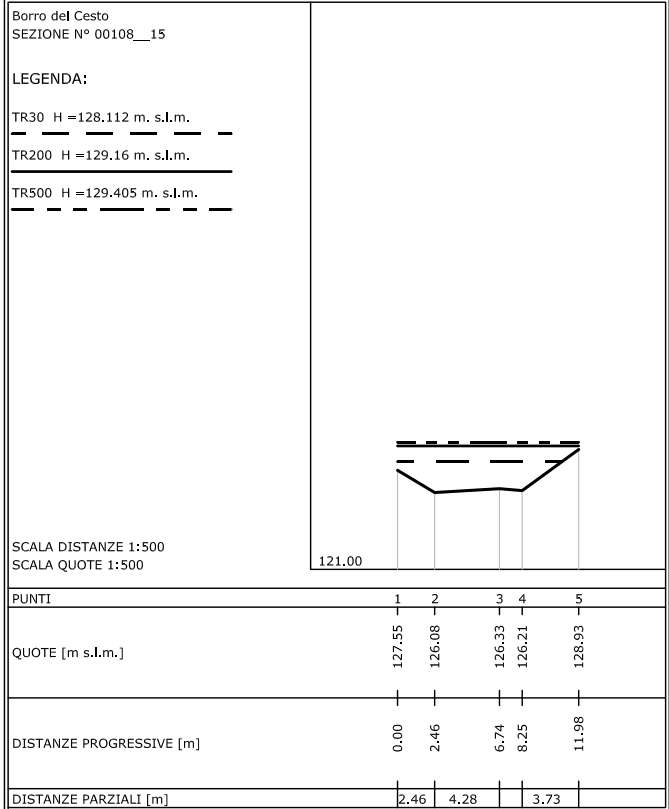

Borro del Cesto
 SEZIONE N° 00111__15

LEGENDA:

- TR30 H =128.324 m. s.l.m.
- TR200 H =129.322 m. s.l.m.
- TR500 H =129.578 m. s.l.m.

SCALA DISTANZE 1:500
 SCALA QUOTE 1:500

PUNTI	1	3	4	5
QUOTE [m s.l.m.]	128.71	126.35	126.38	128.94
DISTANZE PROGRESSIVE [m]	0.00	4.23	9.65	14.24
DISTANZE PARZIALI [m]		4.00	5.42	4.59