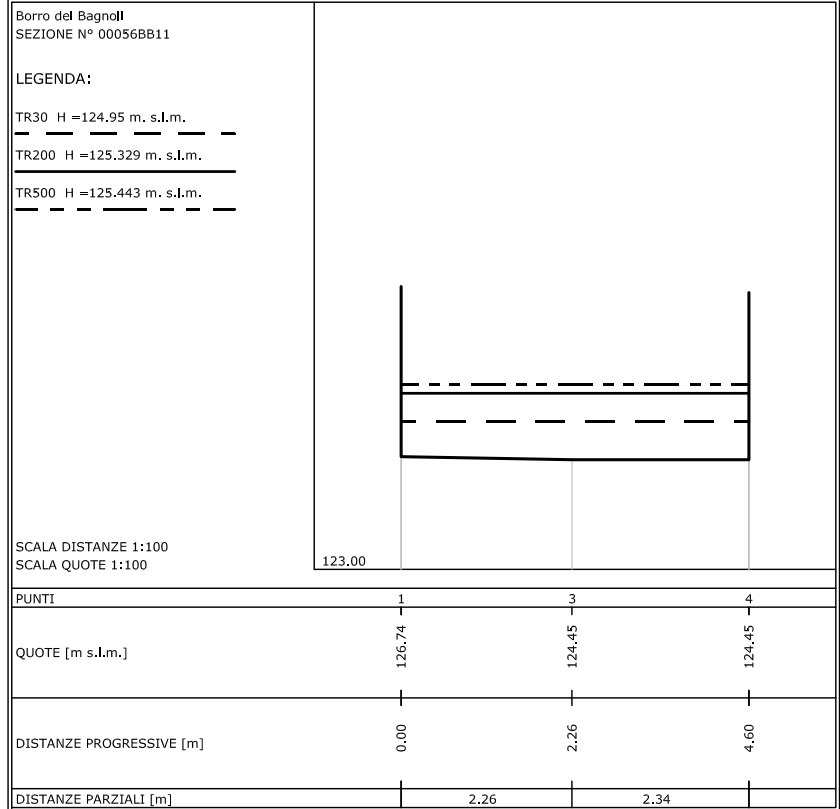

Borro del Bagnoli
 SEZIONE N° 000578C11

LEGENDA:

TR30 H =125.53 m. s.l.m. ---

TR200 H =125.83 m. s.l.m. ———

TR500 H =125.931 m. s.l.m. - - - - -

SCALA DISTANZE 1:100
 SCALA QUOTE 1:100

PUNTI	1	2	3	4	6	8
QUOTE [m s.l.m.]	127.10	124.86	124.81	124.79	127.12	127.28
DISTANZE PROGRESSIVE [m]	0.00	0.20	2.07	4.75	4.94	5.59
DISTANZE PARZIALI [m]		1.87	2.68	0.61		