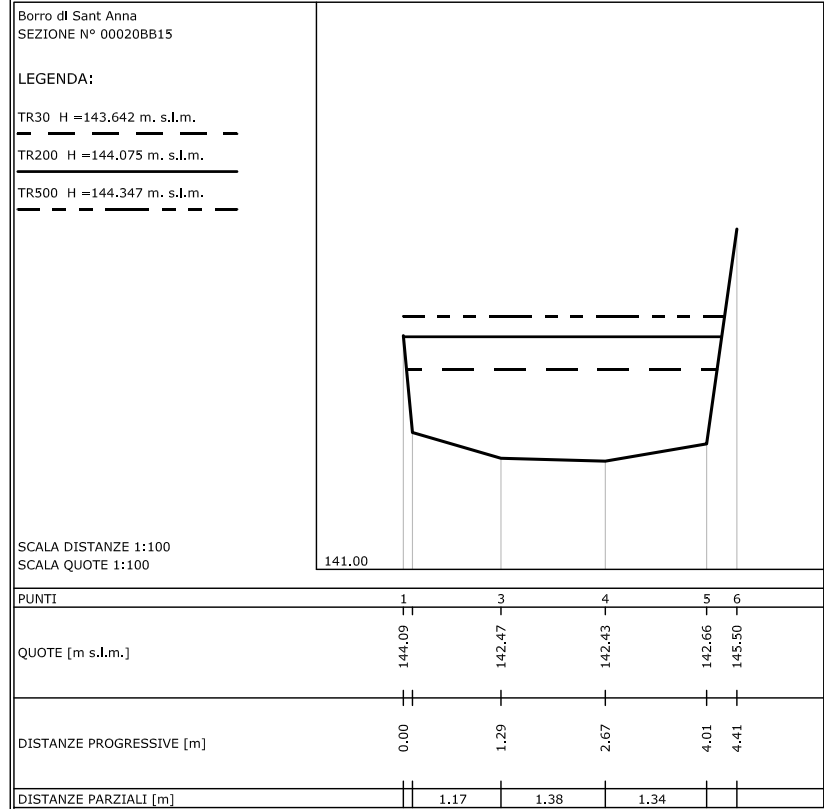

Borro di Sant'Anna

Borro di Sant Anna
 SEZIONE N° 00022__15

LEGENDA:

- TR30 H = 143.889 m. s.l.m.
- TR200 H = 144.238 m. s.l.m.
- TR500 H = 144.474 m. s.l.m.

SCALA DISTANZE 1:100
 SCALA QUOTE 1:100

PUNTI	1	2	3	4
QUOTE [m s.l.m.]	145.06	142.56	142.60	145.06
DISTANZE PROGRESSIVE [m]	0.00	3.41	4.63	7.97
DISTANZE PARZIALI [m]		3.41	1.22	3.34