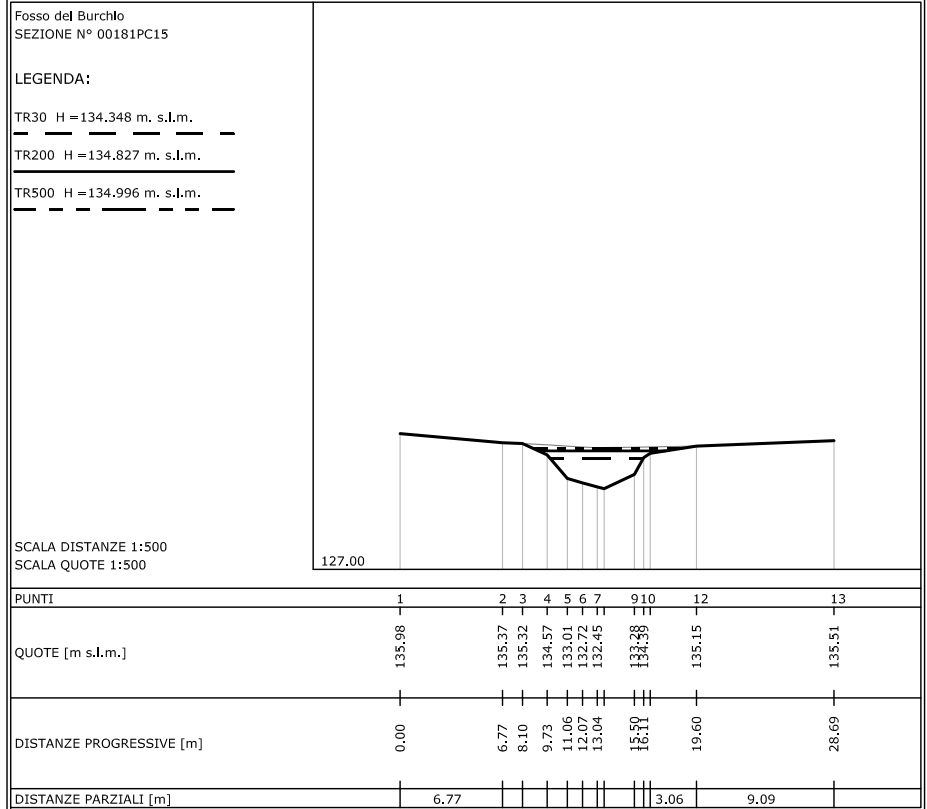

Fosso del Burchlo
SEZIONE N° 00181PB15

LEGENDA:

TR30 H =135.7 m. s.l.m.

TR200 H =136 m. s.l.m.

TR500 H =136.18 m. s.l.m.

SCALA DISTANZE 1:500
SCALA QUOTE 1:500

127.00

PUNTI	1	2	3	4	10	12	14	15	16	17	18	19
QUOTE [m s.l.m.]	136.03	135.41	134.34	133.76	133.21	132.81	133.05	133.17	134.71	135.15		135.52
DISTANZE PROGRESSIVE [m]	0.00	6.41	9.99	10.83	11.49	12.33	14.42	15.79	16.85	19.34		28.16
DISTANZE PARZIALI [m]		6.41	3.58							2.49		8.82