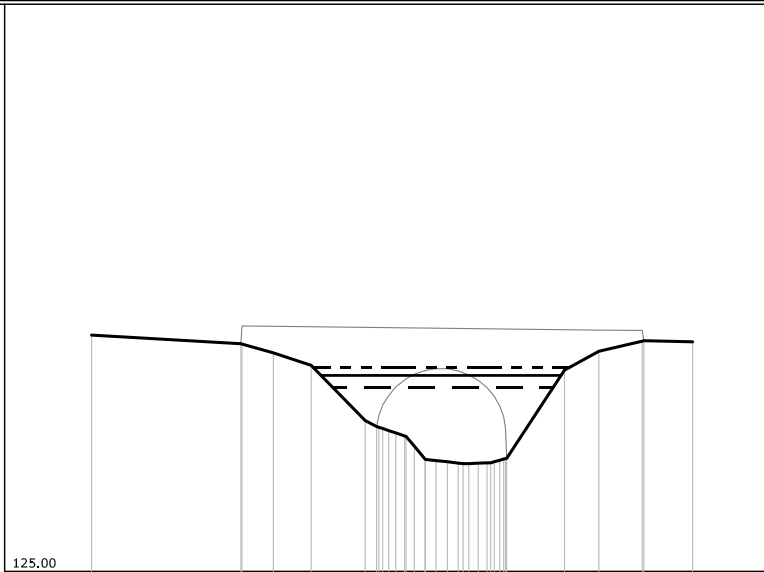

Borro della Garzala
SEZIONE N° 00065PC15

LEGENDA:

- TR30 H = 129.853 m. s.l.m.
- TR200 H = 130.184 m. s.l.m.
- TR500 H = 130.394 m. s.l.m.

SCALA DISTANZE 1:200
SCALA QUOTE 1:200

PUNTI	1	2	4	5	6	7	10	11	12	13	14	15	16	17	18	19	20	21	22	27	30	31	32	34
QUOTE [m s.l.m.]	131.25	131.02	130.78	130.45	128.99	128.85	128.72	128.59	128.46	128.33	128.20	128.07	127.94	127.81	127.68	127.55	127.42	127.29	127.16	127.03	130.32	130.82	131.09	131.07
DISTANZE PROGRESSIVE [m]	0.00	3.95	4.81	5.81	7.24	7.54	7.86	8.18	8.50	8.82	9.14	9.46	9.78	10.10	10.42	10.74	11.06	11.38	11.70	12.02	12.51	13.42	14.57	15.90
DISTANZE PARZIALI [m]		3.95	1.00	1.43	1.63	0.30	0.32	0.32	0.32	0.32	0.32	0.32	0.32	0.32	0.32	0.32	0.32	0.32	0.32	0.32	1.53	1.15	1.29