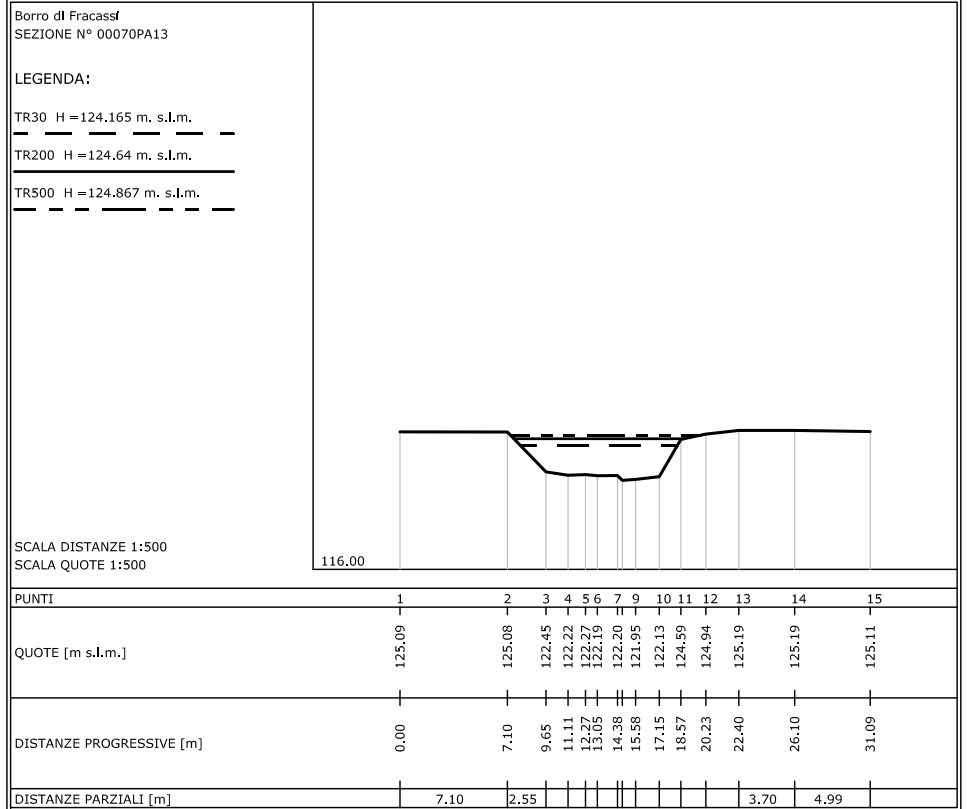

Borro di Fracassi
 SEZIONE N° 00071__13

LEGENDA:

- TR30 H =124.182 m. s.l.m.
- TR200 H =124.665 m. s.l.m.
- TR500 H =124.89 m. s.l.m.

SCALA DISTANZE 1:500
 SCALA QUOTE 1:500

116.00

PUNTI	1	2	3	4	6	7	8	10	12	13	15	16	17
QUOTE [m s.l.m.]	123.99	125.13	125.08	122.45	122.27	122.29	122.25	121.88	122.38	124.85	125.19	125.19	125.11
DISTANZE PROGRESSIVE [m]	0.00	3.14	9.55	12.21	13.77	15.42	16.87	18.29	19.94	21.40	23.82	27.49	32.46
DISTANZE PARZIALI [m]		3.14	6.41	2.66							3.67	4.97	