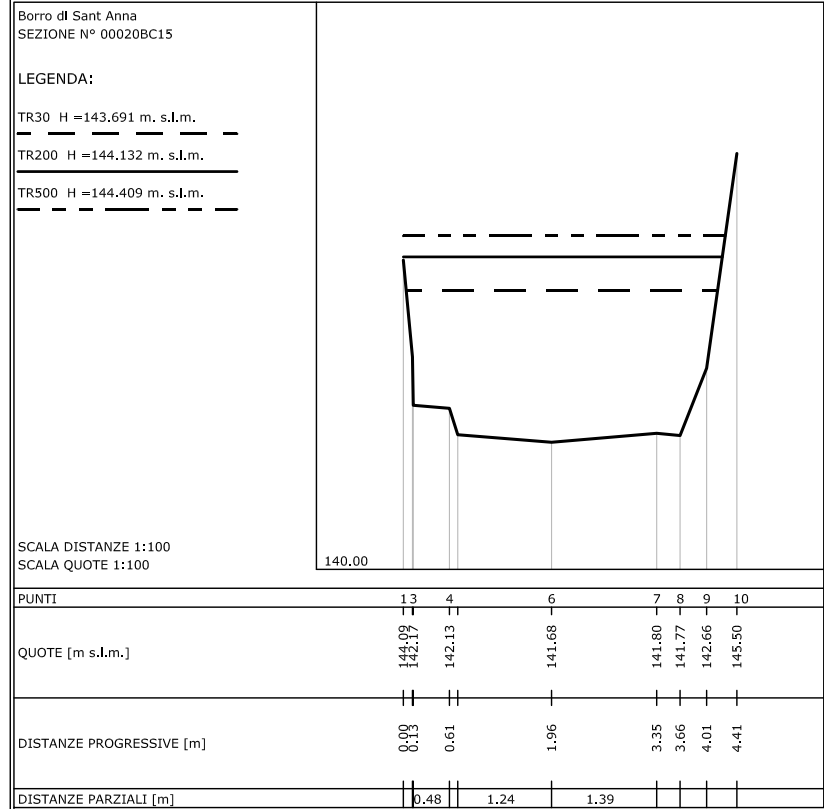

Borro di Sant'Anna

Borro di Sant Anna
 SEZIONE N° 00022__15

LEGENDA:

- TR30 H = 143.889 m. s.l.m.
- TR200 H = 144.238 m. s.l.m.
- TR500 H = 144.474 m. s.l.m.

SCALA DISTANZE 1:100
 SCALA QUOTE 1:100

PUNTI	1	2	3	4
QUOTE [m s.l.m.]	145.06	142.56	142.60	145.06
DISTANZE PROGRESSIVE [m]	0.00	3.41	4.63	7.97
DISTANZE PARZIALI [m]		3.41	1.22	3.34