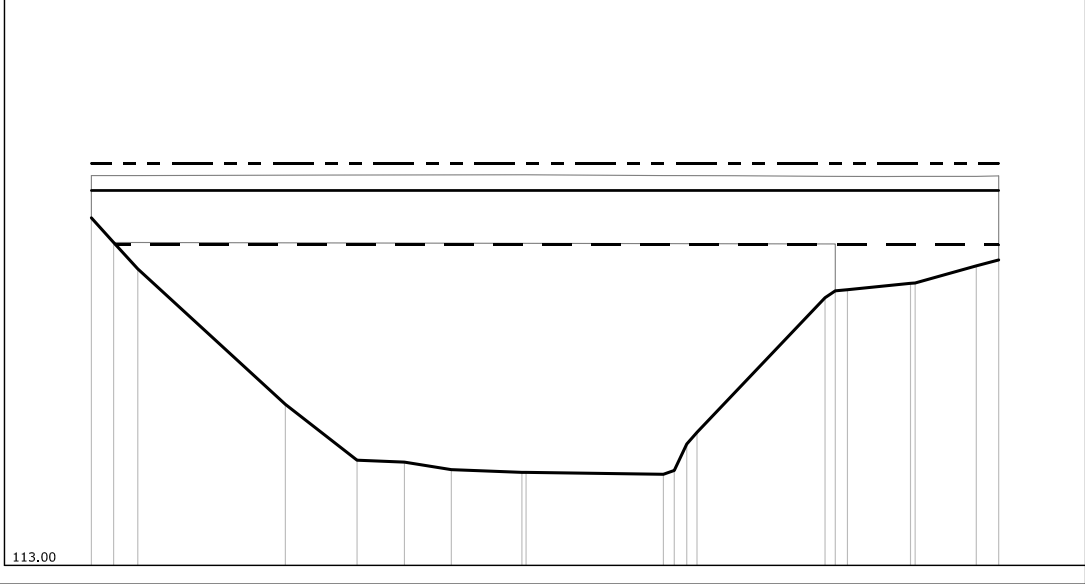

Borro di Morfano
SEZIONE N° 00013PB15

LEGENDA:
TR30 H =121.477 m. s.l.m. ---
TR200 H =122.917 m. s.l.m. ———
TR500 H =123.63 m. s.l.m. - - - - -

SCALA DISTANZE 1:200
SCALA QUOTE 1:200

PUNTI	1	3	4	5	6	7	8	9	11	12	13	14	15	16	18	19	21	22
QUOTE [m s.l.m.]	122.19	121.54	120.84	117.26	115.78	115.73	115.53	115.46	115.41	115.51	116.31	116.31	120.08	120.26	120.29	120.46	120.92	121.08
DISTANZE PROGRESSIVE [m]	0.00	0.59	1.23	5.13	7.03	8.28	9.52	11.39	15.13	15.42	16.72	18.02	19.41	19.68	20.00	21.67	23.41	24.00
DISTANZE PARZIALI [m]				3.90	1.90	1.25	1.24	1.87	3.63				3.39			1.67	1.62