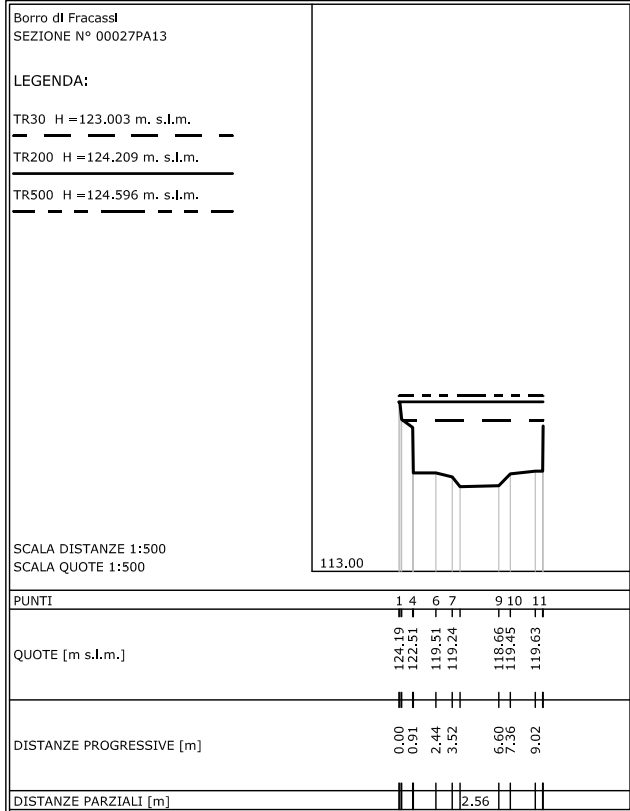

Borro di Fracassi
 SEZIONE N° 00028__13

LEGENDA:

TR30 H =123.015 m. s.l.m. ————

TR200 H =124.25 m. s.l.m. —————

TR500 H =124.639 m. s.l.m. - - - - -

SCALA DISTANZE 1:500
 SCALA QUOTE 1:500

113.00

PUNTI	1	2	3	4	5	6	7	8	9	10	11	13	14	15	16	17	18	19	20	21	22	23
QUOTE [m s.l.m.]	123.83	123.82	122.16	122.32	122.14	121.94	121.61	119.76	119.48	118.60	118.64	119.59	121.30	121.47	121.38	121.36	121.49	121.43	121.68	121.66	121.63	121.67
DISTANZE PROGRESSIVE [m]	0.00	5.22	7.98	8.79	10.47	11.88	13.39	15.79	16.94	18.43	20.51	22.15	24.45	27.87	31.02	33.24	34.76	37.62	44.17	51.80	54.67	57.86
DISTANZE PARZIALI [m]		5.22	2.76										3.42	3.15			2.86	6.55	7.63	2.87	3.19	