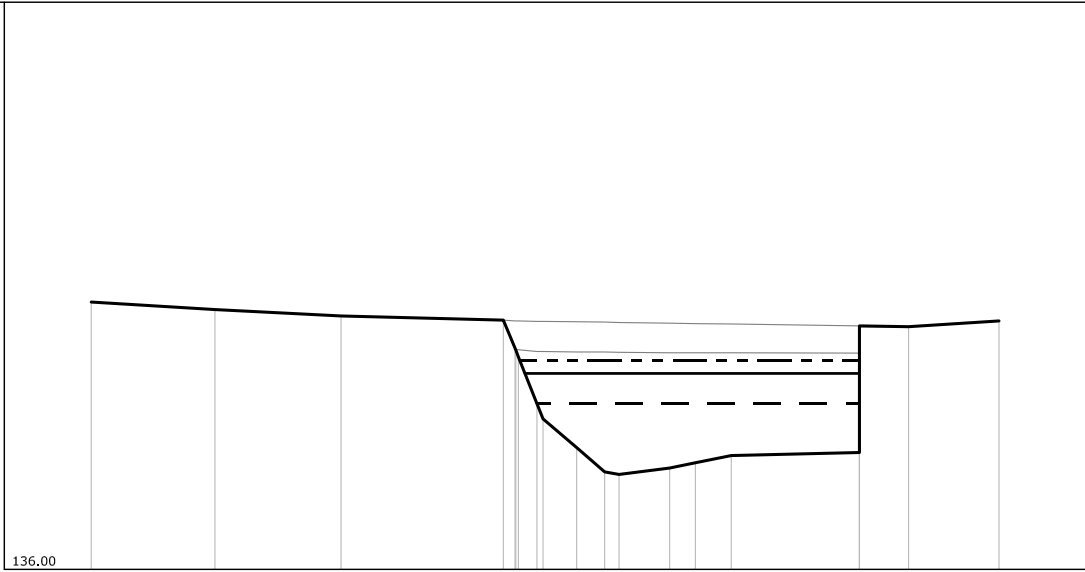

Borro di Ponterosso
 SEZIONE N° 00264PC15

LEGENDA:

TR30 H =140.399 m. s.l.m. 

TR200 H =141.18 m. s.l.m. 

TR500 H =141.531 m. s.l.m. 

SCALA DISTANZE 1:200
 SCALA QUOTE 1:200

PUNTI	1	2	3	4	5	8	10	11	12	13	14	15	16	19	20
QUOTE [m s.l.m.]	143.07	142.87	142.70	142.59	141.85	140.38	139.22	138.58	138.51	138.68	138.82	139.01	139.09	142.42	142.57
DISTANZE PROGRESSIVE [m]	0.00	3.27	6.61	10.90	11.21	11.79	12.84	13.58	13.96	15.30	15.98	16.93	20.32	21.62	24.01
DISTANZE PARZIALI [m]		3.27	3.34	4.29						1.34			3.39	1.30	2.39