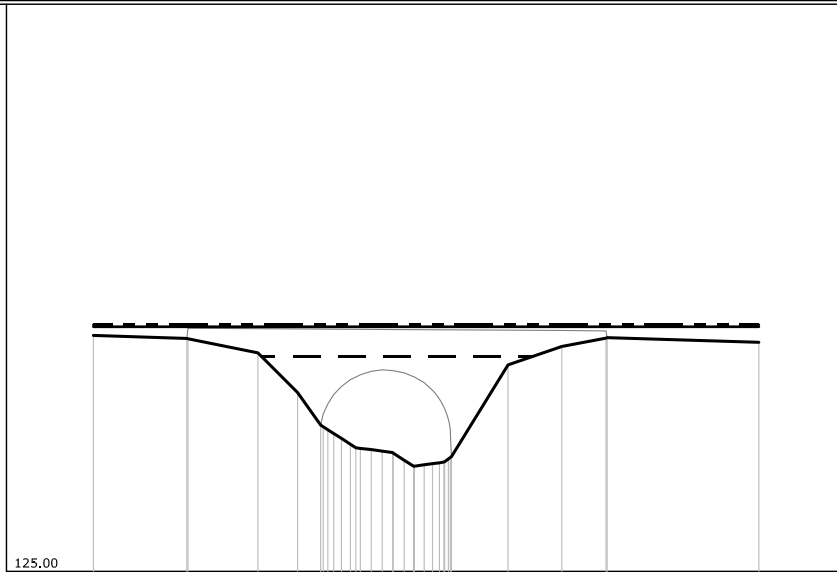

Borro della Garzala
SEZIONE N° 00065PB15

LEGENDA:

- TR30 H = 130.68 m. s.l.m.
- TR200 H = 131.47 m. s.l.m.
- TR500 H = 131.52 m. s.l.m.

SCALA DISTANZE 1:200
SCALA QUOTE 1:200

PUNTI	1	2	4	5	6	9	11	13	14	15	16	17	18	19	20	21	22	23	24	25	26	29	30	31	33	
QUOTE [m s.l.m.]	131.24	131.16	130.76	129.73	128.87	128.64	128.36	128.25	128.16	128.14	127.82	127.87	130.46	130.95	131.17	131.06										
DISTANZE PROGRESSIVE [m]	0.00	2.47	4.35	5.40	6.01	6.36	6.80	7.06	7.24	7.52	8.17	8.43	10.97	12.39	13.56	17.60										
DISTANZE PARZIALI [m]	2.47		1.85	1.05	0.61	0.35	0.44	0.26	0.28	0.28	0.65	0.26	1.50	1.42	1.17	4.01