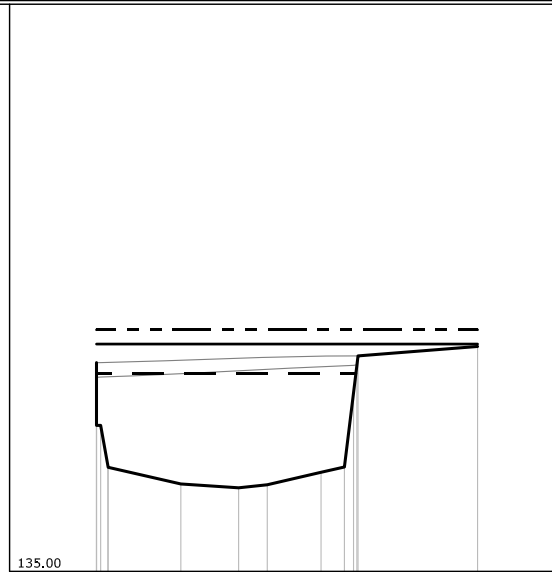

Borro di Ponterosso
SEZIONE N° 00258PB15

LEGENDA:

TR30 H = 140.231 m. s.l.m. - - - - -

TR200 H = 141.011 m. s.l.m. ————

TR500 H = 141.389 m. s.l.m. - - - - -

SCALA DISTANZE 1:200
SCALA QUOTE 1:200

PUNTI	1	5	7	8	9	10	11	13	15
QUOTE [m s.l.m.]	140.52	137.80	137.31	137.21	137.29	137.62	137.76	140.45	140.95
DISTANZE PROGRESSIVE [m]	0.00	0.30	2.23	3.76	4.52	5.94	6.56	6.89	10.08
DISTANZE PARZIALI [m]		1.92	1.53	1.42				3.16