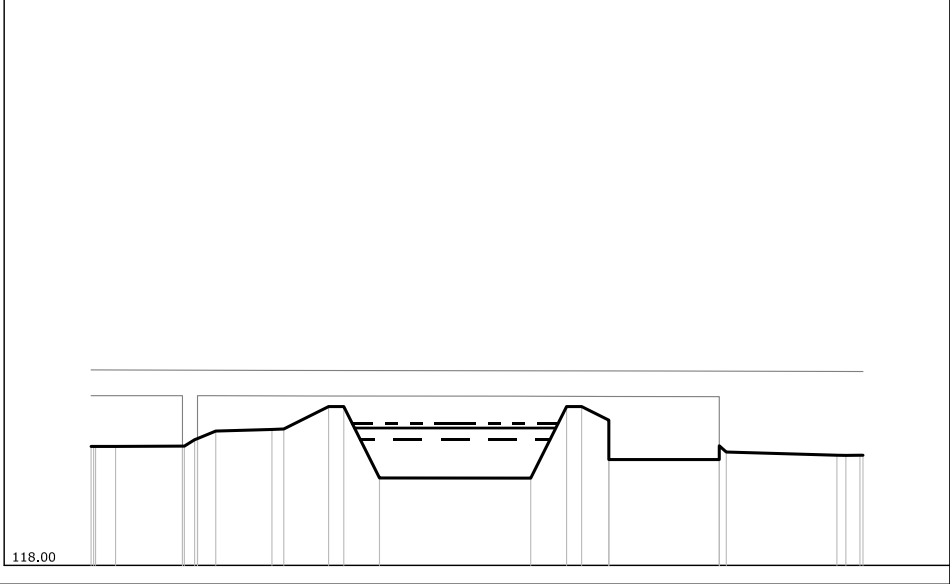

Torrente Faella SP
SEZIONE N° 00034PB09

LEGENDA:

TR30 H = 126.3 m. s.l.m.

TR200 H = 127.077 m. s.l.m.

TR500 H = 127.371 m. s.l.m.

SCALA DISTANZE 1:500
SCALA QUOTE 1:500

PUNTI	1	4	5	8	11	12.3	1415	16	17	1819	20	22	25	27
QUOTE [m s.l.m.]	125.86	125.86	125.88	126.31	126.88	126.99	128.50	123.78	123.77	128.50	127.60	125.00	125.28	125.28
DISTANZE PROGRESSIVE [m]	0.00	1.62	6.04	6.85	8.24	11.96	15.70	19.07	29.07	31.44	32.44	34.24	41.54	49.32
DISTANZE PARZIALI [m]		4.42	3.72	2.96		10.00				7.30		7.31