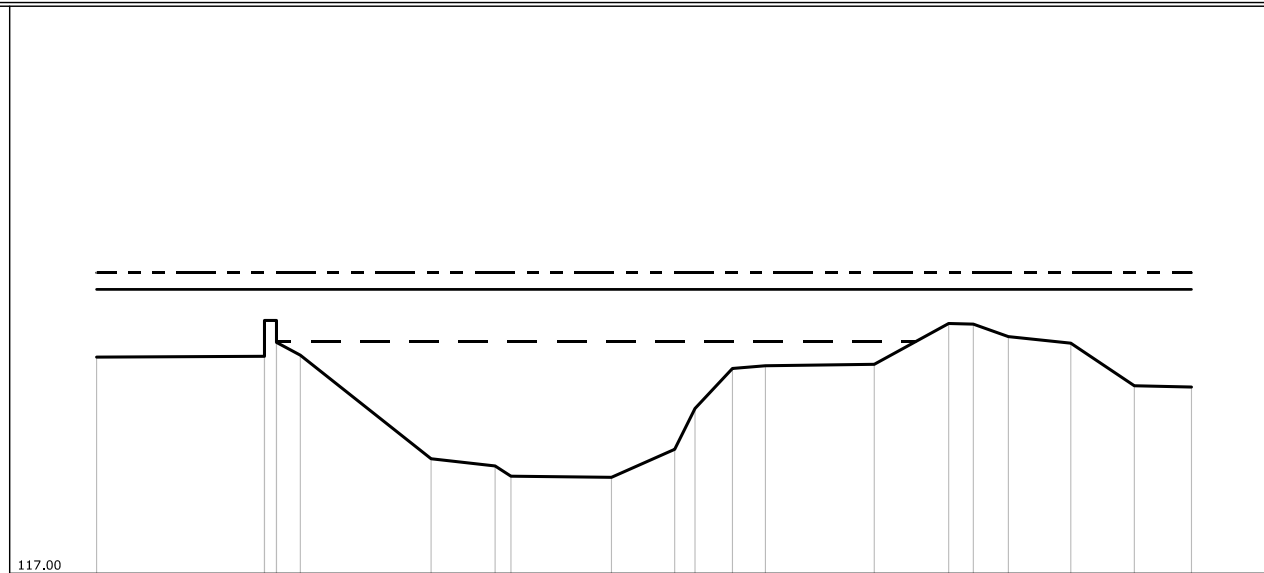

Borro di Ponterosso
SEZIONE N° 00047__12

LEGENDA:

- TR30 H =123.137 m. s.l.m.
- TR200 H =124.51 m. s.l.m.
- TR500 H =124.951 m. s.l.m.

SCALA DISTANZE 1:200
SCALA QUOTE 1:200

PUNTI	1	2	4	6	7	8	9	10	11	12	13	14	15	16	17	18	19	20	21
QUOTE [m s.l.m.]	122.72	122.74	123.69	122.77	120.03	119.84	119.57	119.54	120.28	121.36	122.42	122.49	122.53	123.61	123.59	123.26	123.09	121.96	121.93
DISTANZE PROGRESSIVE [m]	0.00	4.44	4.76	5.39	8.85	10.54	10.96	13.62	15.29	15.83	16.82	17.69	20.57	22.54	23.19	24.12	25.77	27.45	28.96
DISTANZE PARZIALI [m]		4.44			3.46	1.69		2.66	1.67	0.99		2.88	1.97			1.65	1.68	1.51