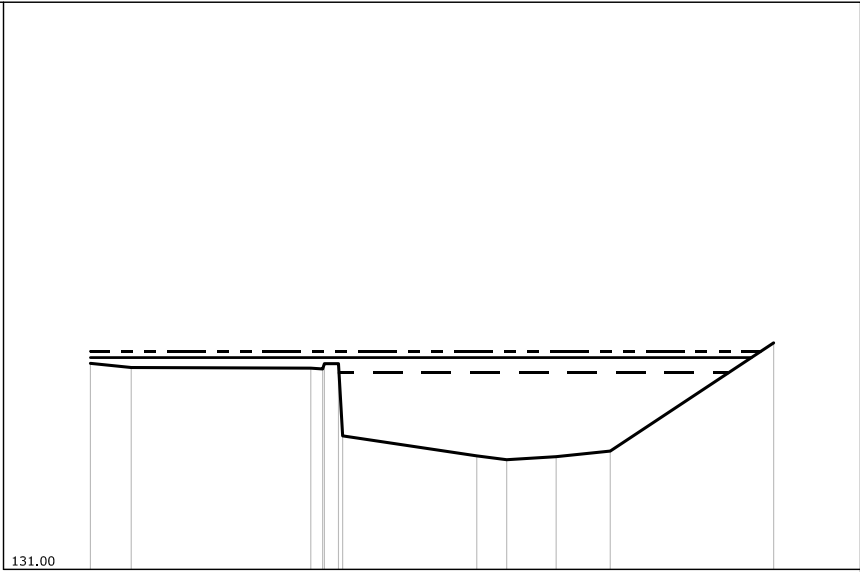

Borro di Ponterosso
SEZIONE N° 00233__15

LEGENDA:

- TR30 H =136.193 m. s.l.m.
- TR200 H =136.603 m. s.l.m.
- TR500 H =136.766 m. s.l.m.

SCALA DISTANZE 1:200
SCALA QUOTE 1:200

PUNTI	1	2	3	4	5	6	7	8	9	10	11	12
QUOTE [m s.l.m.]	136.45	136.34	136.32	136.30	136.44	136.44	134.00	133.90	133.98	134.13	136.95	136.95
DISTANZE PROGRESSIVE [m]	0.00	1.08	5.83	6.14	6.56	10.22	11.01	12.32	13.75	18.07		
DISTANZE PARZIALI [m]	1.08	4.75	3.55	1.31	1.43	4.32