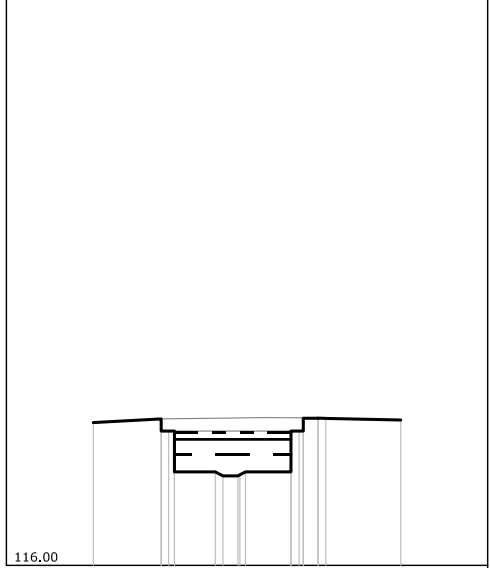

Borro di Fracassi
SEZIONE N° 00070PC13

LEGENDA:

TR30 H =123.332 m. s.l.m. ---
TR200 H =124.329 m. s.l.m. ———
TR500 H =124.75 m. s.l.m. - - - - -

SCALA DISTANZE 1:500
SCALA QUOTE 1:500

PUNTI	1	2	3	4	5	6	7	8	9	10	11	12	13	14	15	16	17	18	19	20	
QUOTE [m s.l.m.]	125.44	125.68	124.88	124.88	124.88	122.18	122.18	121.92	121.92	121.92	121.92	124.18	124.18	124.18	124.18	124.18	124.18	124.18	124.18	124.18	125.61
DISTANZE PROGRESSIVE [m]	0.00	4.49	5.37	5.37	5.37	8.07	9.57	9.57	9.57	9.57	9.57	13.07	13.89	13.89	14.86	14.86	14.86	14.86	14.86	14.86	20.33
DISTANZE PARZIALI [m]		4.49	0.88	0.00	0.00	2.70	1.50	0.00	0.00	0.00	0.00	3.50	0.82	0.00	1.00	0.00	0.00	0.00	0.00	0.00	4.95