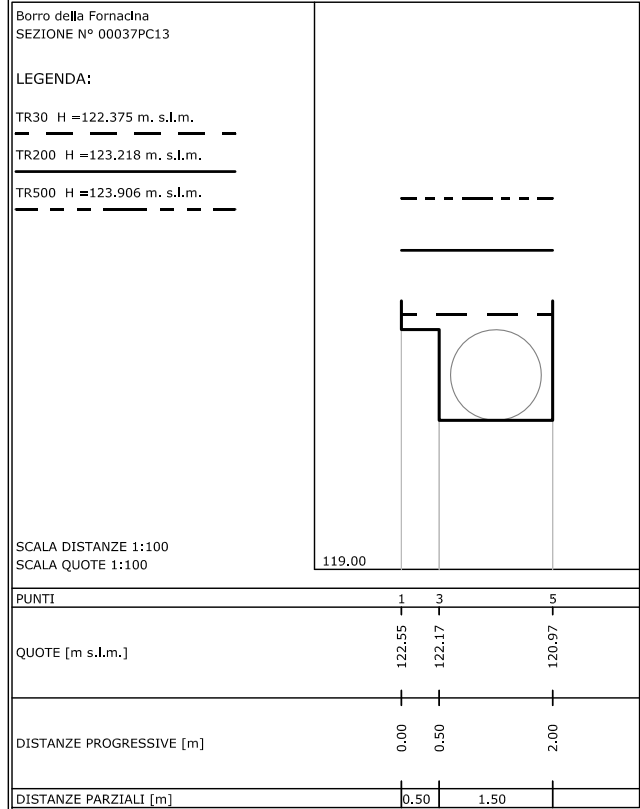

Borro della Fornacina
SEZIONE N° 00037__15

LEGENDA:

TR30 H = 122.358 m. s.l.m.

TR200 H = 123.217 m. s.l.m.

TR500 H = 123.906 m. s.l.m.

SCALA DISTANZE 1:100
SCALA QUOTE 1:100

120.00

PUNTI	1	3	4
QUOTE [m s.l.m.]	122.21	121.05	121.08
DISTANZE PROGRESSIVE [m]	0.00	0.43	0.91
DISTANZE PARZIALI [m]