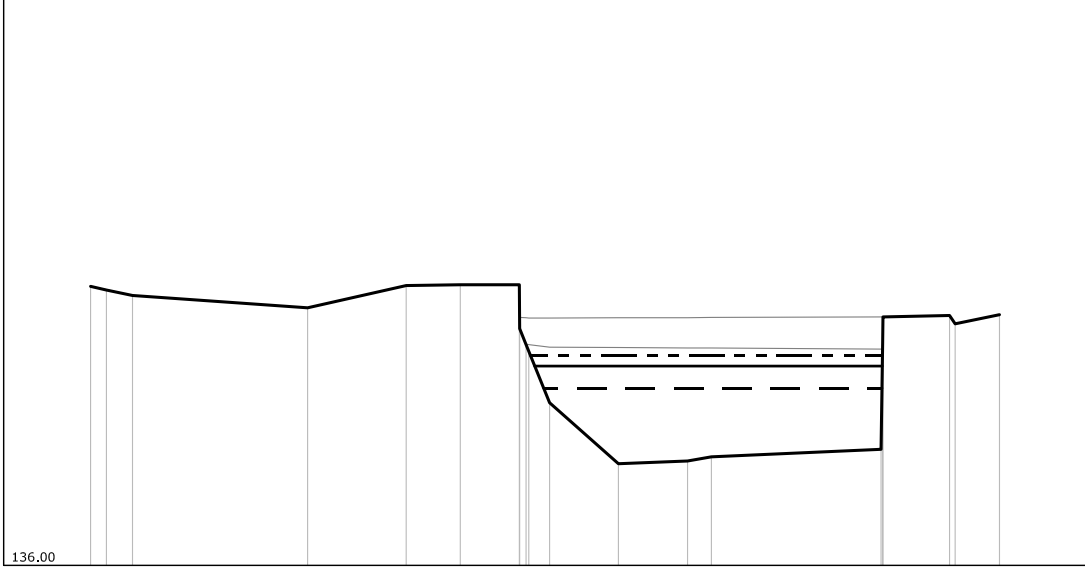

Borro df Ponterosso
SEZIONE N° 00264PB15

LEGENDA:
TR30 H =140.688 m. s.l.m. ---
TR200 H =141.269 m. s.l.m. ———
TR500 H =141.544 m. s.l.m. - - - - -

SCALA DISTANZE 1:200
SCALA QUOTE 1:200

PUNTI	1	2	3	4	5	6	7	10	11	12	13	14	15	18	20
QUOTE [m s.l.m.]	143.38	143.28	143.14	142.81	143.40	143.42	143.42	141.68	140.30	138.69	138.76	138.87	139.07	142.61	142.63
DISTANZE PROGRESSIVE [m]	0.00	0.82	1.11	5.74	8.35	9.78	11.34	11.59	12.14	13.96	15.79	16.42	20.91	22.72	24.04
DISTANZE PARZIALI [m]				4.63	2.61	1.43	1.56		1.82	1.83		4.49	1.76	1.17