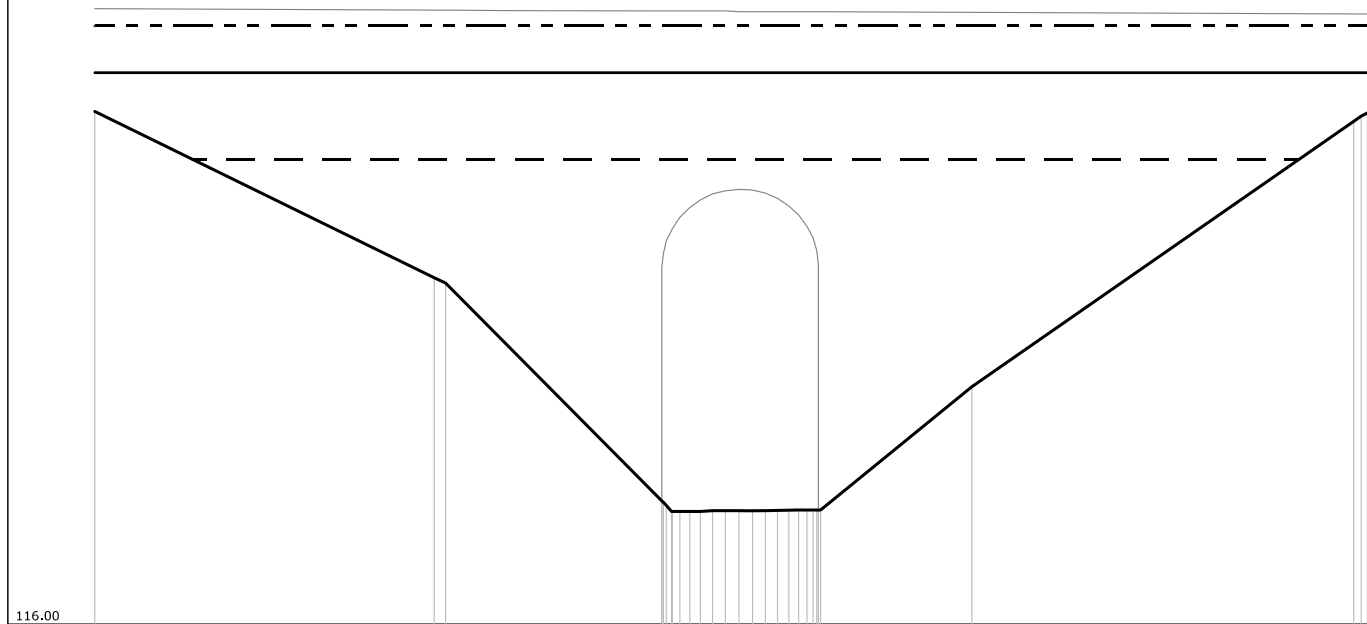

Borro della Fornacina
SEZIONE N° 00009PC15

LEGENDA:

TR30 H = 122.148 m. s.l.m.

TR200 H = 123.292 m. s.l.m.

TR500 H = 123.911 m. s.l.m.

SCALA DISTANZE 1:100
SCALA QUOTE 1:100

PUNTI	1	2	3	48	11	2	3	4	5	6	7	8	9	0	2	2	7	2830
QUOTE [m s.l.m.]	122.78	120.58	120.51	117.53	117.49	117.50	117.50	117.50	117.50	117.50	117.50	117.51	117.51	117.51	119.14	122.65	122.76	
DISTANZE PROGRESSIVE [m]	0.00	4.49	4.64	7.53	7.87	8.01	8.17	8.27	8.42	8.70	8.87	9.03	9.31	9.50	11.60	16.65	16.83	
DISTANZE PARZIALI [m]		4.49		2.86											2.00	5.05		