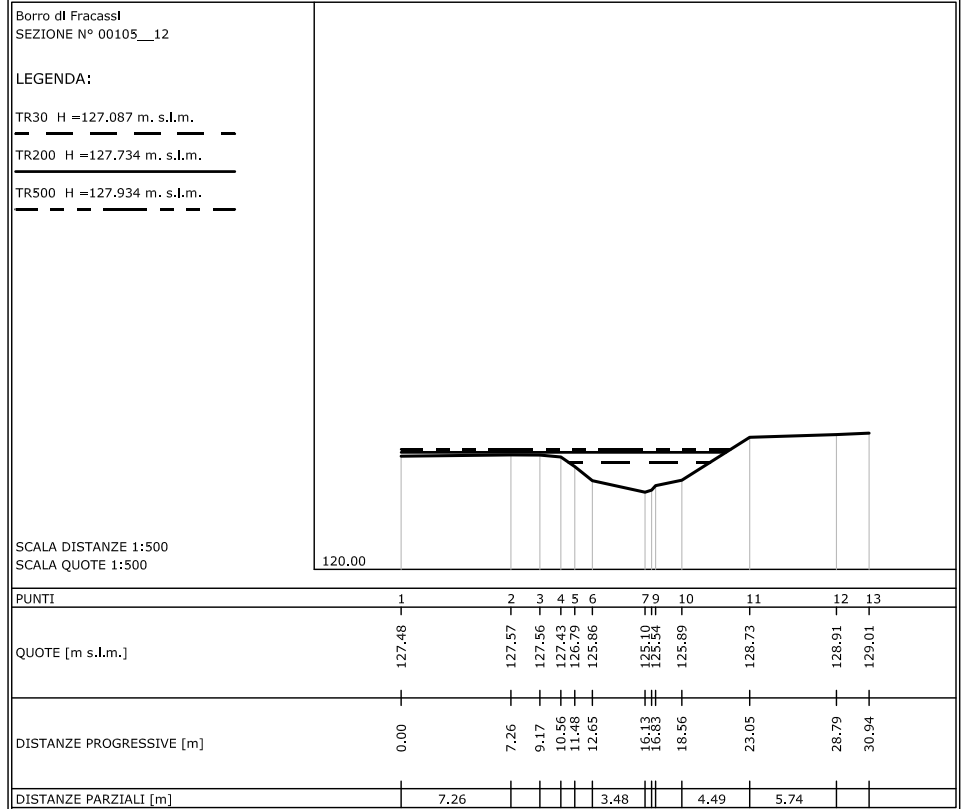

Borro di Fracassi
 SEZIONE N° 00108__12

LEGENDA:

TR30 H =127.292 m. s.l.m. 

TR200 H =127.971 m. s.l.m. 

TR500 H =128.17 m. s.l.m. 

SCALA DISTANZE 1:500
 SCALA QUOTE 1:500

120.00

PUNTI	1	2	3	4	5	6	7	8	9	10	11	12
QUOTE [m s.l.m.]	127.81	127.84	127.67	126.84	126.09	125.51	125.51	126.03	126.17	129.03	129.51	129.56
DISTANZE PROGRESSIVE [m]	0.00	6.39	8.55	9.58	10.48	13.39	14.72	15.00	16.42	20.44	22.28	24.84
DISTANZE PARZIALI [m]		6.39				2.87				4.02		2.56