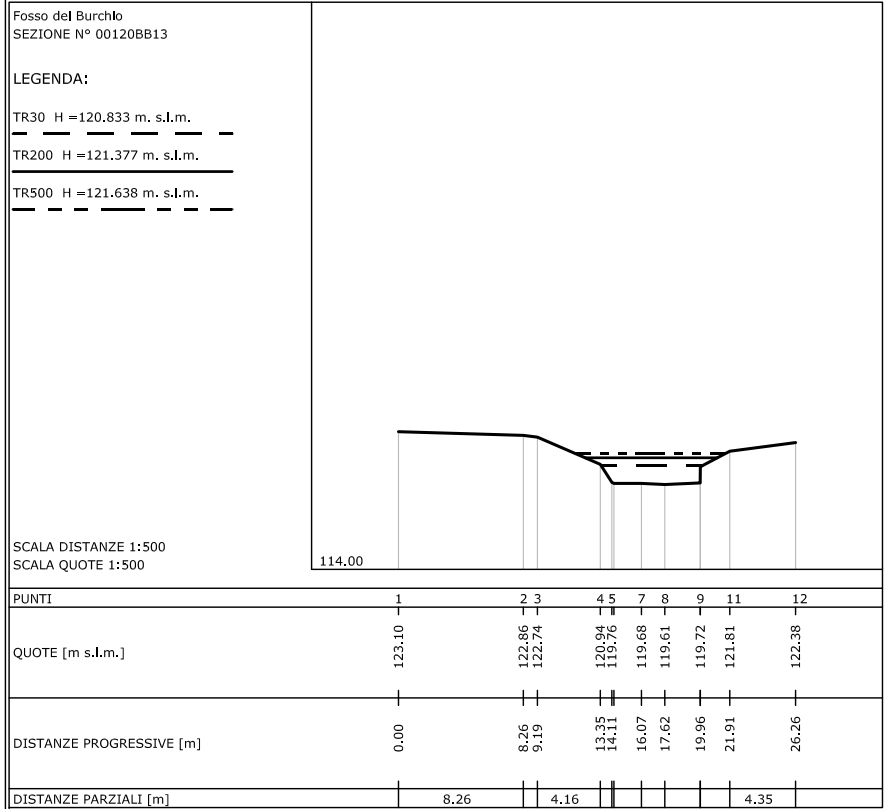

Fosso del Burchlo
SEZIONE N° 00120BC13

LEGENDA:

TR30 H =120.805 m. s.l.m.

TR200 H =121.357 m. s.l.m.

TR500 H =121.622 m. s.l.m.

SCALA DISTANZE 1:500
SCALA QUOTE 1:500

114.00

PUNTI	1	2	3	4	5	6	7	9	10
QUOTE [m s.l.m.]	123.10	122.86	122.74	120.94	119.19	119.15	119.20	121.81	122.38
DISTANZE PROGRESSIVE [m]	0.00	8.25	9.18	13.35	14.19	16.97	19.63	21.90	26.25
DISTANZE PARZIALI [m]		8.25	4.17	2.78	2.66		4.35