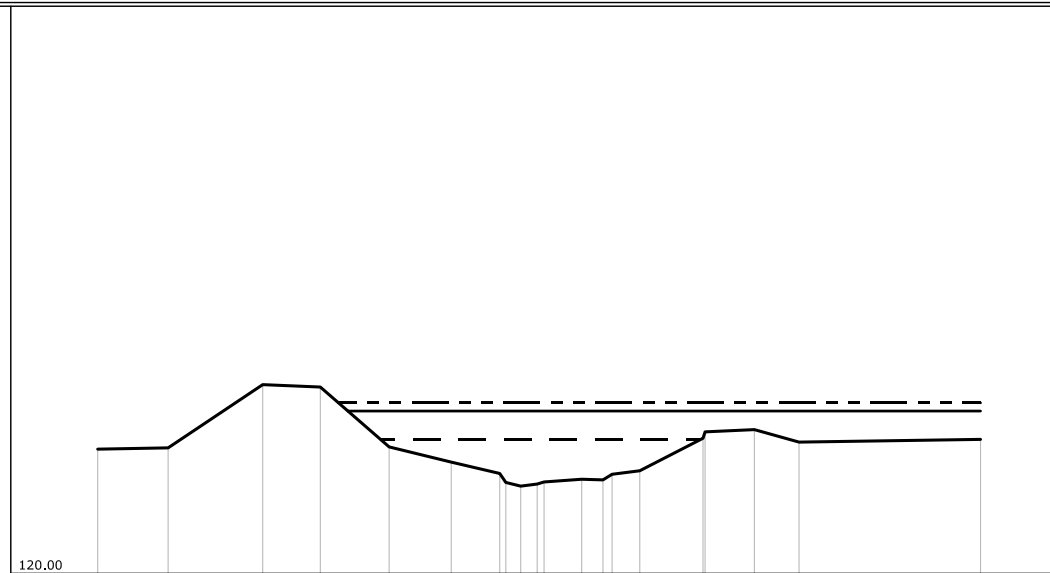

Borro di San Cipriano
SEZIONE N° 00032_12

LEGENDA:

TR30 H = 128.828 m. s.l.m. 

TR200 H = 130.735 m. s.l.m. 

TR500 H = 131.272 m. s.l.m. 

SCALA DISTANZE 1:500
SCALA QUOTE 1:500

121.00

PUNTI	1	2	3	4	5	6	7	9	10	11	12	13	14	15	17	18	19
QUOTE [m s.l.m.]	128.04	127.99	132.49	132.53	128.38	127.53	126.76	126.29	126.30	126.29	126.82	126.79	129.23	129.77	128.78	128.87	
DISTANZE PROGRESSIVE [m]	0.00	4.67	11.07	14.81	17.54	21.40	26.24	28.21	29.64	32.13	34.07	36.10	39.81	44.82	47.93	58.93	
DISTANZE PARZIALI [m]		4.67	6.40	3.74	2.73	3.86	4.84		2.49			3.71	4.80	3.11	11.00		

Borro di San Cipriano
SEZIONE N° 00030_12

LEGENDA:

TR30 H = 128.823 m. s.l.m. 

TR200 H = 130.732 m. s.l.m. 

TR500 H = 131.269 m. s.l.m. 

SCALA DISTANZE 1:500
SCALA QUOTE 1:500

PUNTI	1	2	3	4	5	6	7	9	10	12	13	15	16	18	19	20
QUOTE [m s.l.m.]	128.21	128.30	132.48	132.32	128.36	127.36	126.60	125.77	125.91	126.22	126.18	126.78	128.93	129.50	128.68	128.86
DISTANZE PROGRESSIVE [m]	0.00	4.66	10.91	14.72	19.27	23.38	26.59	27.97	29.07	32.01	33.42	35.85	40.03	43.43	46.38	58.38
DISTANZE PARZIALI [m]		4.66	6.25	3.81	4.55	4.11	3.21		2.49			4.18	3.26	2.95	12.00	

Borro di San Cipriano
 SEZIONE N° 00019__12

LEGENDA:

TR30 H = 128.799 m. s.l.m. 

TR200 H = 130.723 m. s.l.m. 

TR500 H = 131.264 m. s.l.m. 

SCALA DISTANZE 1:500
 SCALA QUOTE 1:500

120.00

PUNTI	1	2	3	4	5	6	7	8	9	10	11	12	13	14	15	16	17	18
QUOTE [m s.l.m.]	132.36	132.44	132.42	132.11	128.81	126.96	126.51	126.01	125.96	126.13	126.02	128.20	128.81	128.28	128.24	128.24	128.32	
DISTANZE PROGRESSIVE [m]	0.00	7.00	9.93	13.86	19.79	24.97	28.19	31.41	35.88	37.34	38.99	42.57	43.93	47.08	57.16			
DISTANZE PARZIALI [m]		7.00	2.93	3.93	5.93	5.18	3.19	2.64	5.47	1.46	1.65	3.52	3.15	10.08				