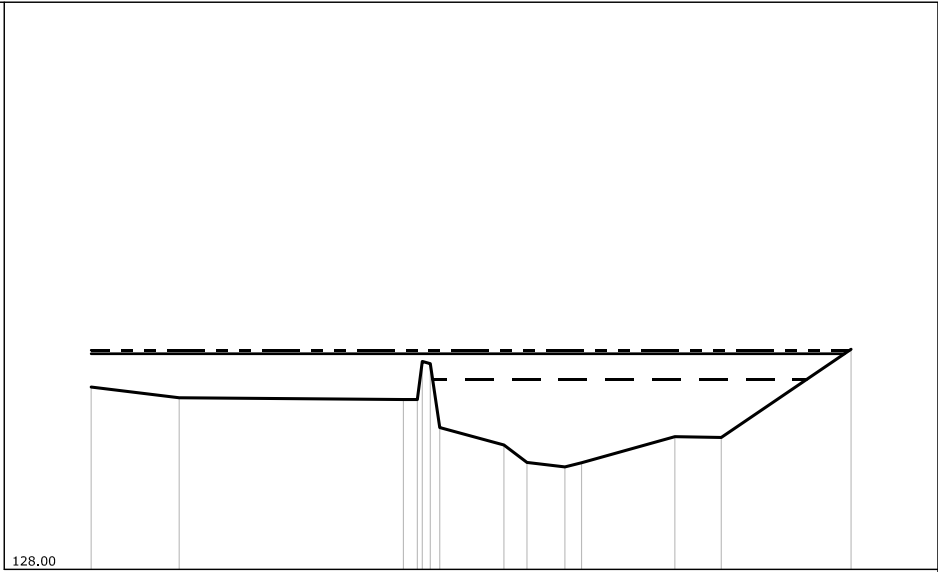

Borro di Ponterosso
SEZIONE N° 00203__15

LEGENDA:

- TR30 H =133.027 m. s.l.m.
- TR200 H =133.704 m. s.l.m.
- TR500 H =133.794 m. s.l.m.

SCALA DISTANZE 1:200
SCALA QUOTE 1:200

PUNTI	1	2	3	4	6	7	8	9	10	11	12	13	14
QUOTE [m s.l.m.]	132.82	132.54	132.49	133.49	133.44	131.73	131.29	130.83	130.71	130.82	131.51	131.49	133.82
DISTANZE PROGRESSIVE [m]	0.00	2.33	8.26	8.67	8.82	10.92	11.53	12.53	12.97	15.44	16.67		20.10
DISTANZE PARZIALI [m]		2.33	5.93			1.70	1.00	2.47	1.23	3.43