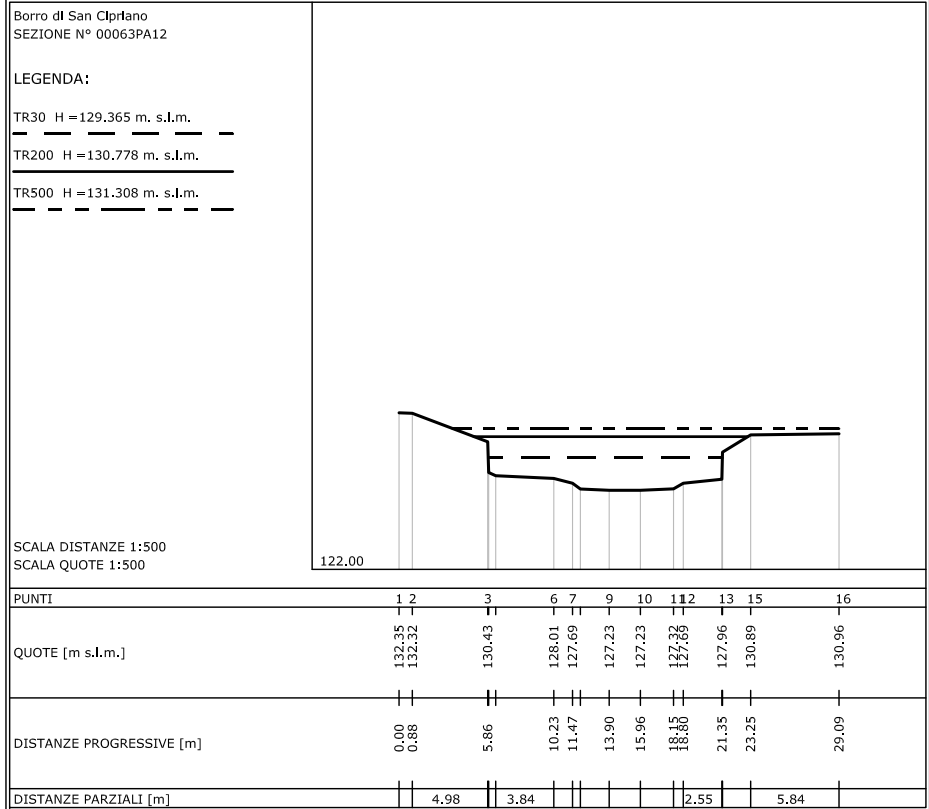

Borro di San Cipriano
 SEZIONE N° 00069__12

LEGENDA:

TR30 H =129.542 m. s.l.m. 

TR200 H =130.88 m. s.l.m. 

TR500 H =131.334 m. s.l.m. 

SCALA DISTANZE 1:500
 SCALA QUOTE 1:500

122.00

PUNTI	1	2	3	4	5	6	7	8	9	10	11	12
QUOTE [m s.l.m.]	132.19	132.11	129.93	130.06	127.32	127.09	127.25	127.29	127.36	130.94	131.04	131.19
DISTANZE PROGRESSIVE [m]	0.00	2.92	5.67	11.21	14.11	15.14	17.13	18.79	20.82	25.73	26.88	32.39
DISTANZE PARZIALI [m]		2.92	2.75	5.54	2.90				4.91		5.51	