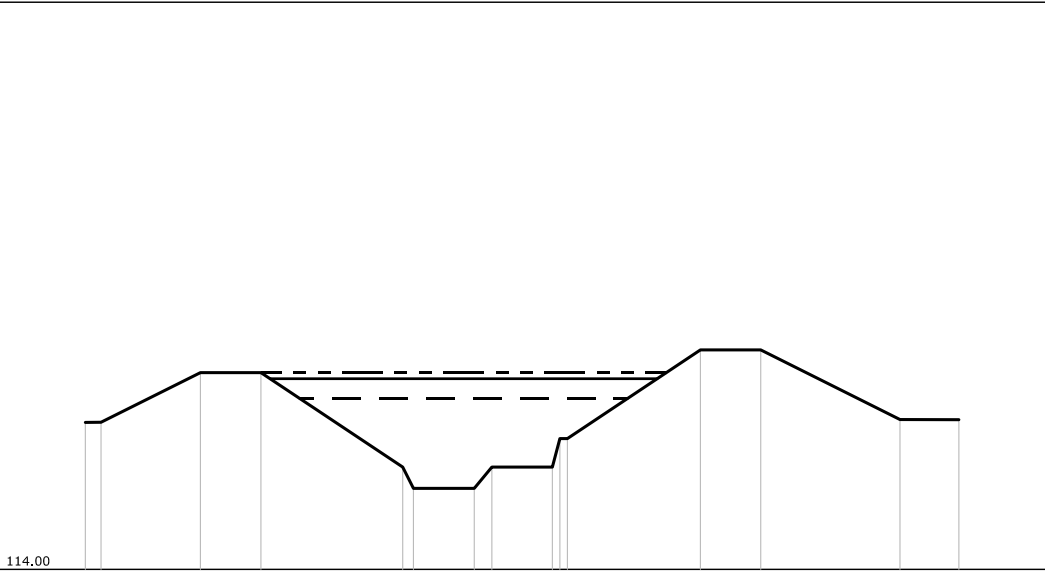

Torrente Faella SP
 SEZIONE N° 00021__09

LEGENDA:

TR30 H =125.314 m. s.l.m.

 TR200 H =126.602 m. s.l.m.

 TR500 H =126.986 m. s.l.m.
 - - - - -

SCALA DISTANZE 1:500
 SCALA QUOTE 1:500

PUNTI	1	2	3	4	5	6	7	8	9	11	12	13	14	15
QUOTE [m s.l.m.]	123.72	123.73	127.01	127.01	120.76	119.36	119.36	120.76	120.76	122.65	128.51	128.51	123.91	123.90
DISTANZE PROGRESSIVE [m]	0.00	1.04	7.61	11.61	20.98	21.70	25.72	26.88	30.88	31.88	40.67	44.66	53.87	57.76
DISTANZE PARZIALI [m]			6.57	4.00	9.38		4.02	4.00			8.79	3.99	9.21	3.89