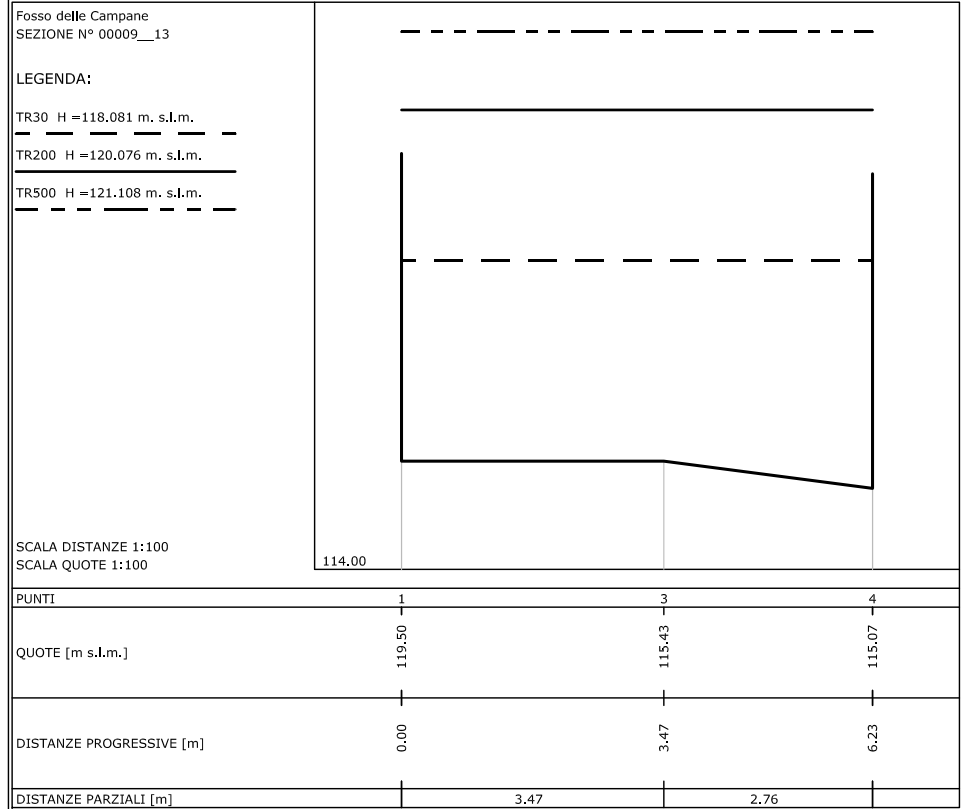

Fosso delle Campane
 SEZIONE N° 00010PC13

LEGENDA:

TR30 H = 118,081 m. s.l.m.

TR200 H = 120,076 m. s.l.m.

TR500 H = 121,109 m. s.l.m.

SCALA DISTANZE 1:100
 SCALA QUOTE 1:100

PUNTI	1	3	5	6	7
QUOTE [m s.l.m.]	118.54	115.72	115.72	115.48	114.73
DISTANZE PROGRESSIVE [m]	0.00	2.25	2.86	3.51	5.58
DISTANZE PARZIALI [m]		2.25	0.60	0.65	2.07