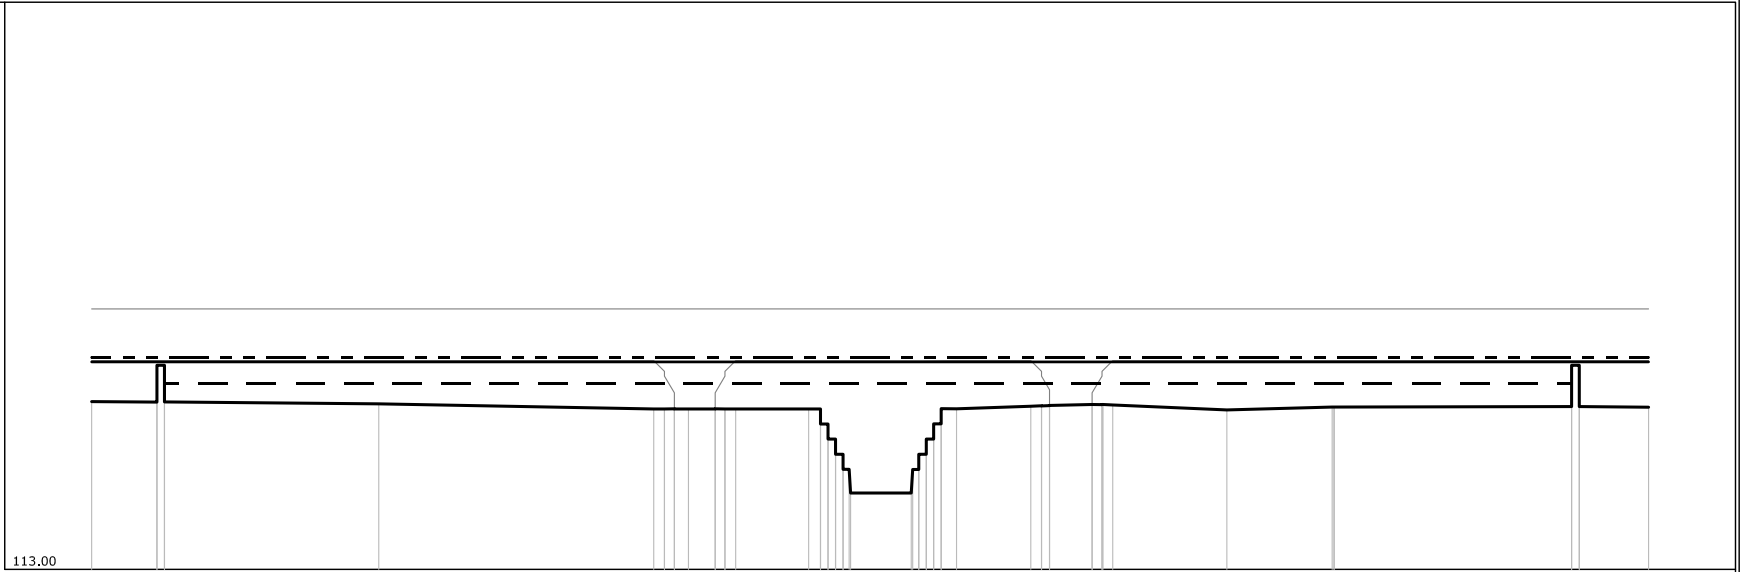

Torrente Faella SP
SEZIONE N° 00008PC09

LEGENDA:

- TR30 H = 125.278 m. s.l.m.
- TR200 H = 126.718 m. s.l.m.
- TR500 H = 127.009 m. s.l.m.

SCALA DISTANZE 1:500
SCALA QUOTE 1:500

PUNTI	1	2	6	7	8	10	12	13	17	18	22	27	29	33	37	39	41	47	48	50	54	55	56	57	62	64	66	67	70	75	82	97	102	51	52	55	59
QUOTE [m s.l.m.]	124.09	124.06	123.94	123.61	123.61	123.62	123.61	123.61	123.61	123.61	123.61	121.61	119.61	118.05	120.61	122.62	123.62	123.61	123.61	123.62	123.78	123.82	123.88	123.87	123.87	123.87	123.87	123.87	123.54	123.54	123.73	123.76	123.76	123.72	123.72		
DISTANZE PROGRESSIVE [m]	0.00	4.32	18.98	37.17	37.88	38.53	39.46	41.23	41.88	42.59	47.41	48.20	49.19	50.09	54.20	55.19	56.18	57.19	62.10	62.81	66.16	67.52	67.52	75.07	82.03	97.86	102.95										
DISTANZE PARZIALI [m]		4.32	14.17								4.82			4.01					4.91		2.82			7.55		6.96			15.69			4.58