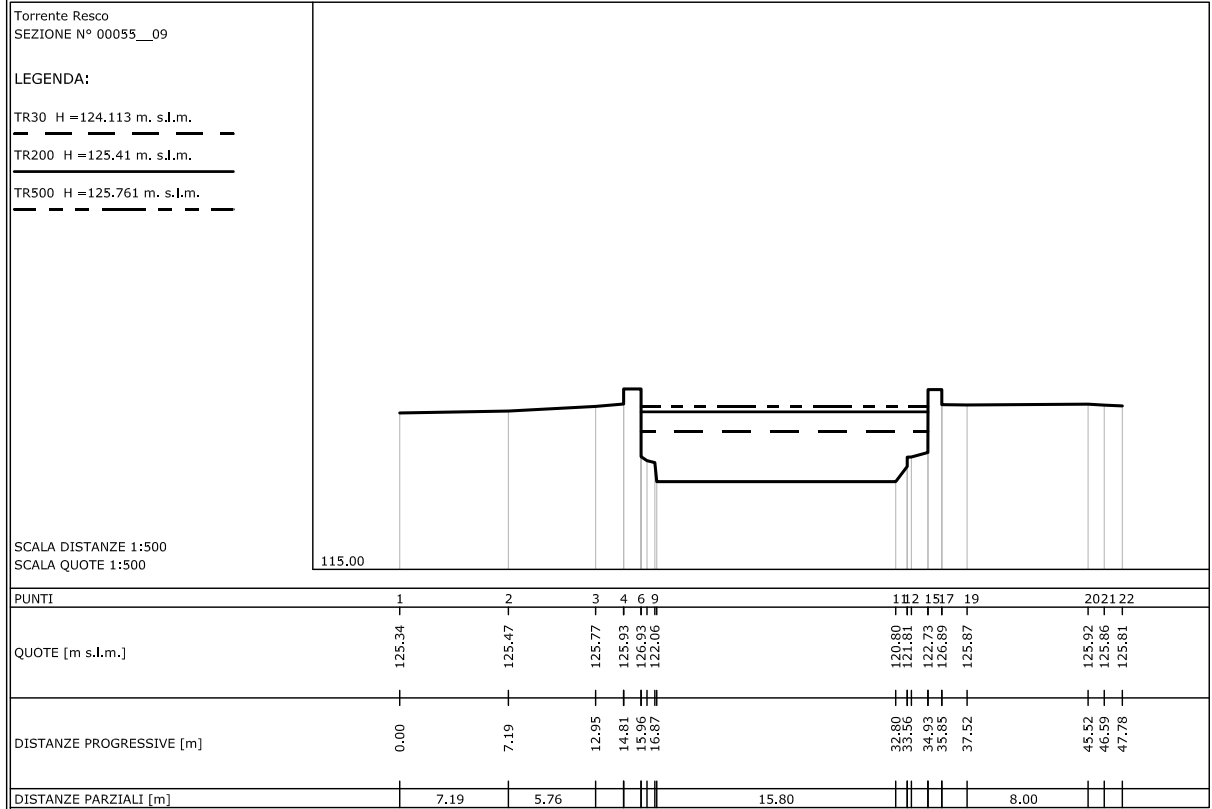

Torrente Resco
 SEZIONE N° 00058__09

LEGENDA:

- TR30 H = 124.286 m. s.l.m.
- TR200 H = 125.324 m. s.l.m.
- TR500 H = 125.664 m. s.l.m.

SCALA DISTANZE 1:500
 SCALA QUOTE 1:500

PUNTI	1	2	3	4	7	10	11	13	17	20	21
QUOTE [m s.l.m.]	125.31	125.20	125.08	125.03	126.19	126.89	120.89	122.49	126.44	125.27	125.31
DISTANZE PROGRESSIVE [m]	0.00	6.22	15.91	20.91	21.62	22.30	32.77	35.03	35.80	44.10	45.42
DISTANZE PARZIALI [m]		6.22	9.69	5.00			10.47			7.88	