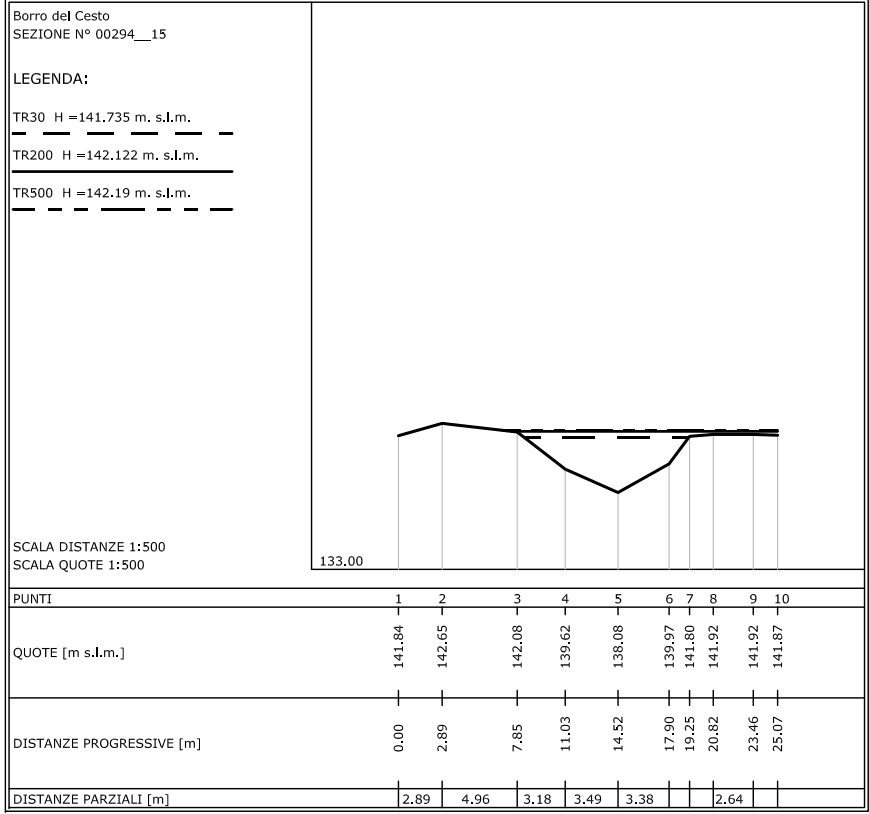

Borro del Cesto
SEZIONE N° 00284__15

LEGENDA:

TR30 H =141.165 m. s.l.m.

TR200 H =141.468 m. s.l.m.
_____
TR500 H =141.505 m. s.l.m.
- - - - -

SCALA DISTANZE 1:500
SCALA QUOTE 1:500

133.00

PUNTI	1	2	3	4	5	6	7	8	9	10	11
QUOTE [m s.l.m.]	141.02	140.81	140.84	140.69	138.97	138.85	138.90	141.36	141.43	141.42	141.36
DISTANZE PROGRESSIVE [m]	0.00	9.78	16.65	20.22	23.47	26.88	30.37	33.82	34.93	37.10	38.16
DISTANZE PARZIALI [m]		9.78	6.87	3.57	3.25	3.41	3.49	3.45