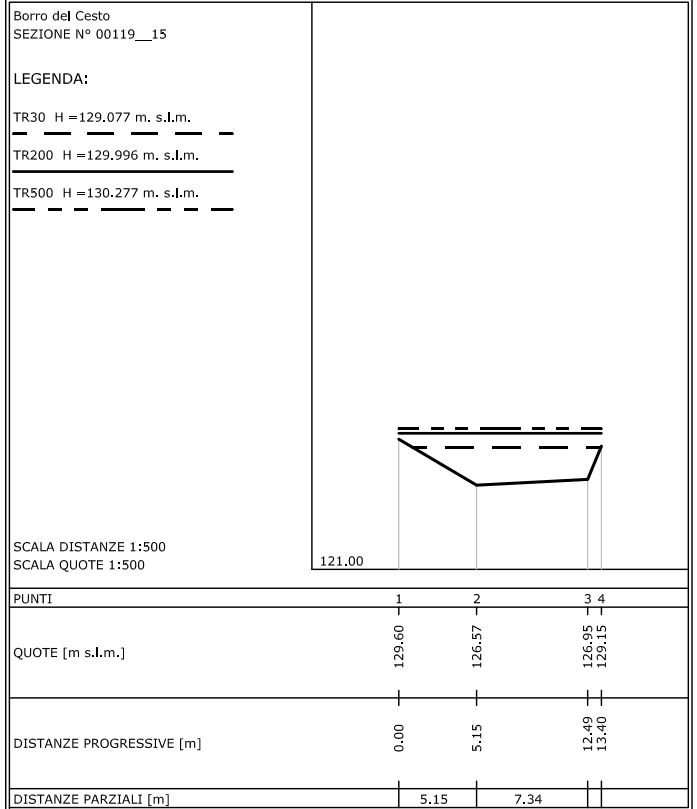

Borro del Cesto
 SEZIONE N° 00124 __12

LEGENDA:

TR30 H =129,553 m. s.l.m. ---

TR200 H =130,413 m. s.l.m. ———

TR500 H =130,681 m. s.l.m. - - - - -

SCALA DISTANZE 1:500
 SCALA QUOTE 1:500

121.00

PUNTI	1	2	3	4	5	6	7
QUOTE [m s.l.m.]	129.97	129.39	126.97	126.75	126.92	129.42	129.54
DISTANZE PROGRESSIVE [m]	0.00	4.26	7.15	10.55	12.99	15.16	24.78
DISTANZE PARZIALI [m]		4.26	2.89	3.40	2.44		9.62