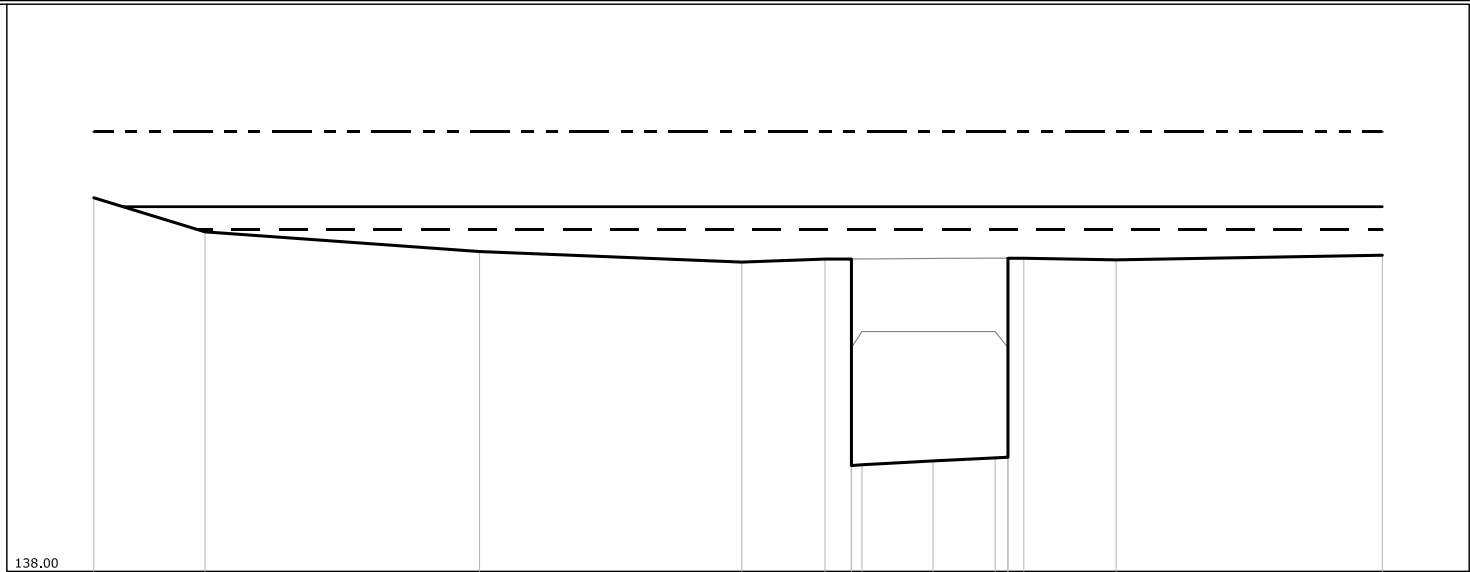

Borro del Bagnoli
SEZIONE N° 00099PB11

LEGENDA:

TR30 H = 142.517 m. s.l.m.

TR200 H = 142.823 m. s.l.m.

TR500 H = 143.814 m. s.l.m.

SCALA DISTANZE 1:100
SCALA QUOTE 1:100

PUNTI	1	2	3	4	5	6	8	9	10	11	13	14	15
QUOTE [m s.l.m.]	142.94	142.49	142.23	142.09	142.13	142.13	139.41	139.46	139.50	139.51	142.14	142.12	142.18
DISTANZE PROGRESSIVE [m]	0.00	1.47	5.10	8.57	9.67	10.02	10.16	11.10	11.92	12.09	12.30	13.52	17.04
DISTANZE PARZIALI [m]		1.47	3.63	3.47	1.10		0.94	0.82		1.22		3.52