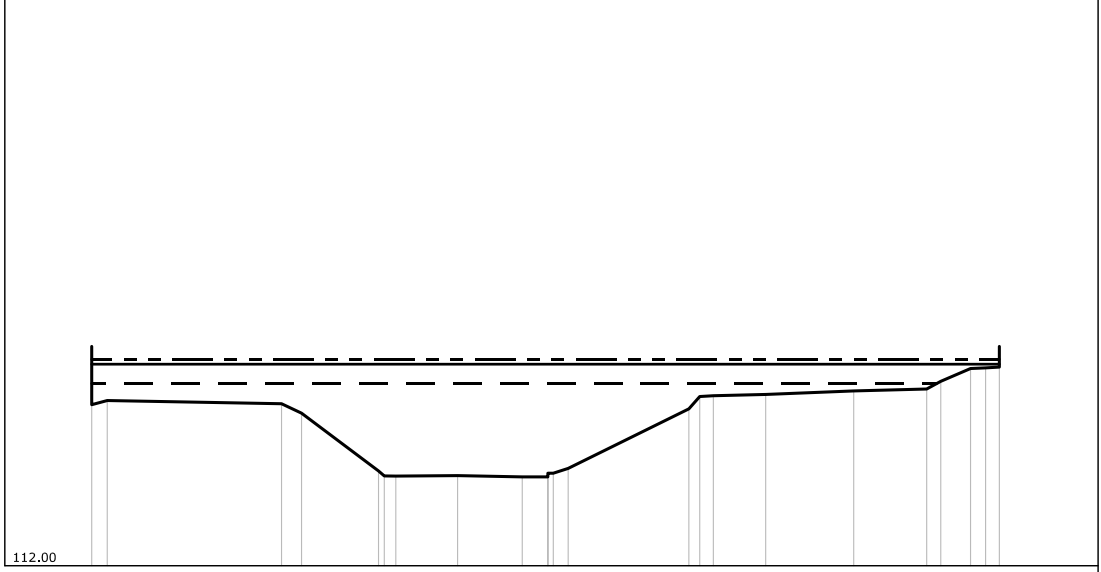

Torrente Resco
 SEZIONE N° 00014__09

LEGENDA:

TR30 H =124.04 m. s.l.m.

 TR200 H =125.326 m. s.l.m.

 TR500 H =125.646 m. s.l.m.
 - - - - -

SCALA DISTANZE 1:500
 SCALA QUOTE 1:500

PUNTI	1	2	3	4	5	7	8	9	10	13	14	15	16	17	18	19	20	21	22	23	
QUOTE [m s.l.m.]	122.64	122.92	122.71	122.08	118.26	117.92	117.96	117.87	117.87	118.43	122.37	122.36	123.24	123.32	123.55	123.68	124.19	125.04	125.08	125.13	124.53
DISTANZE PROGRESSIVE [m]	0.00	1.02	12.55	13.87	18.96	20.11	24.19	28.47	30.16	31.51	38.49	40.70	41.10	44.57	50.39	55.21	56.14	58.11	59.11	60.02	60.80
DISTANZE PARZIALI [m]			11.53		5.09		4.08	4.28			7.98		3.47	5.82	4.82						