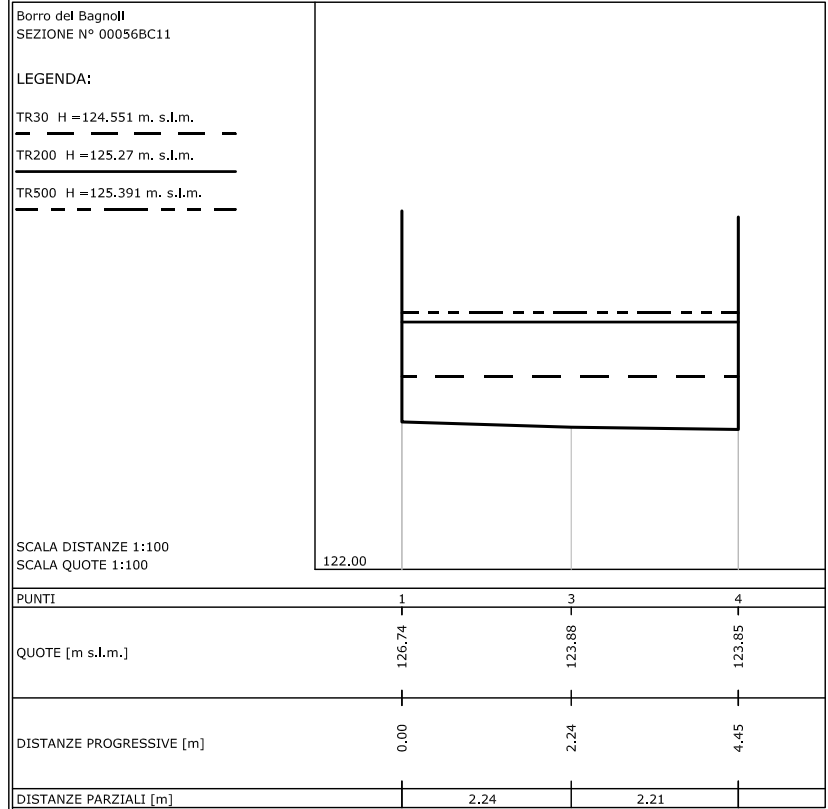

Borro del Bagnoli
 SEZIONE N° 000578C11

LEGENDA:

TR30 H =125.53 m. s.l.m. ---

TR200 H =125.83 m. s.l.m. ———

TR500 H =125.931 m. s.l.m. - - - - -

SCALA DISTANZE 1:100
 SCALA QUOTE 1:100

PUNTI	1	2	3	4	6	8
QUOTE [m s.l.m.]	127.10	124.86	124.81	124.79	127.12	127.28
DISTANZE PROGRESSIVE [m]	0.00	0.20	2.07	4.75	4.94	5.59
DISTANZE PARZIALI [m]		1.87	2.68	0.61		