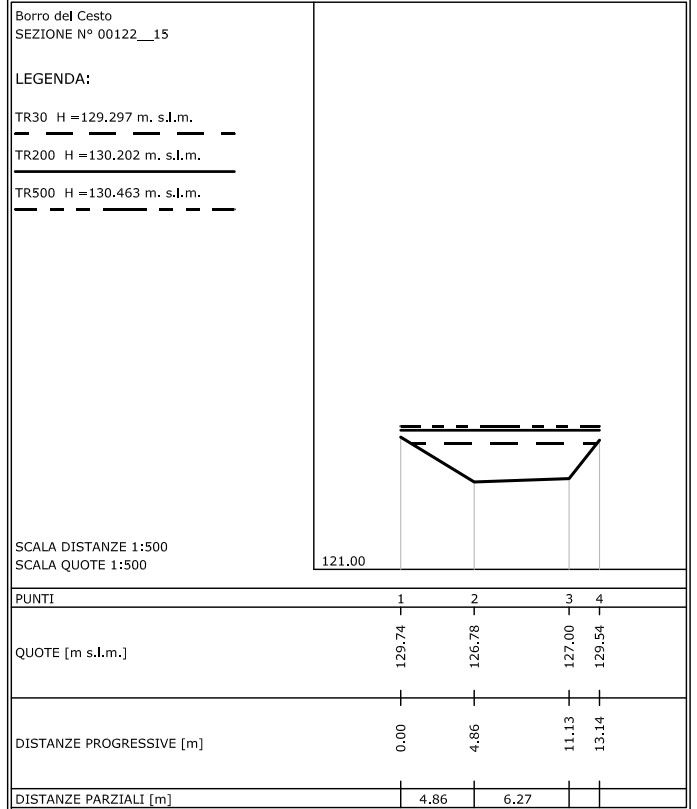

Borro del Cesto
 SEZIONE N° 00124 __12

LEGENDA:

TR30 H =129,553 m. s.l.m. ---

TR200 H =130,413 m. s.l.m. ———

TR500 H =130,681 m. s.l.m. - - - - -

SCALA DISTANZE 1:500
 SCALA QUOTE 1:500

121.00

PUNTI	1	2	3	4	5	6	7
QUOTE [m s.l.m.]	129.97	129.39	126.97	126.75	126.92	129.42	129.54
DISTANZE PROGRESSIVE [m]	0.00	4.26	7.15	10.55	12.99	15.16	24.78
DISTANZE PARZIALI [m]		4.26	2.89	3.40	2.44		9.62