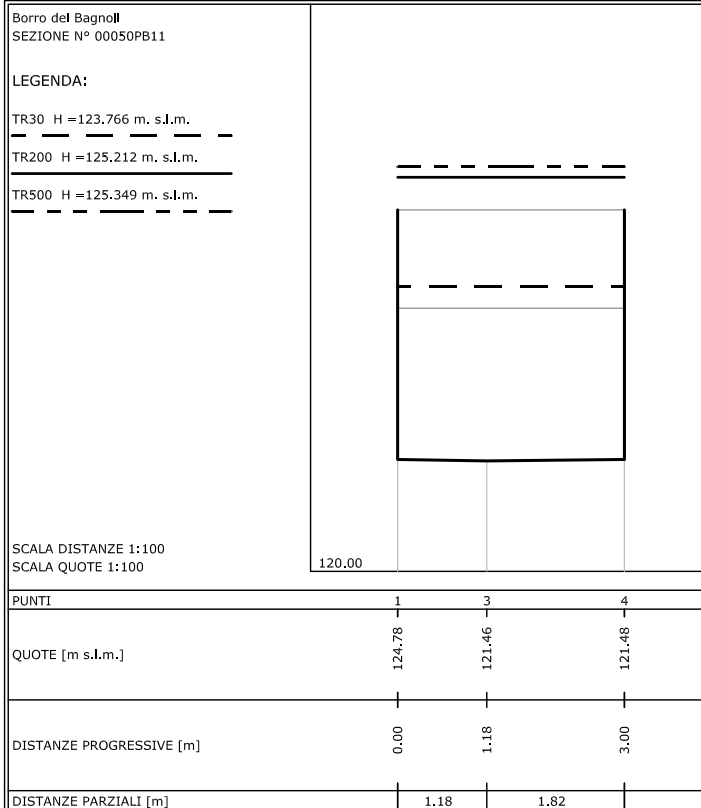

Borro del Bagnoli
 SEZIONE N° 00053BC11

LEGENDA:

- TR30 H = 123.885 m. s.l.m.
- TR200 H = 125.249 m. s.l.m.
- TR500 H = 125.364 m. s.l.m.

SCALA DISTANZE 1:100
 SCALA QUOTE 1:100

PUNTI	1	3	4
QUOTE [m s.l.m.]	124.80	121.90	121.98
DISTANZE PROGRESSIVE [m]	0.00	2.39	4.55
DISTANZE PARZIALI [m]		2.39	2.16