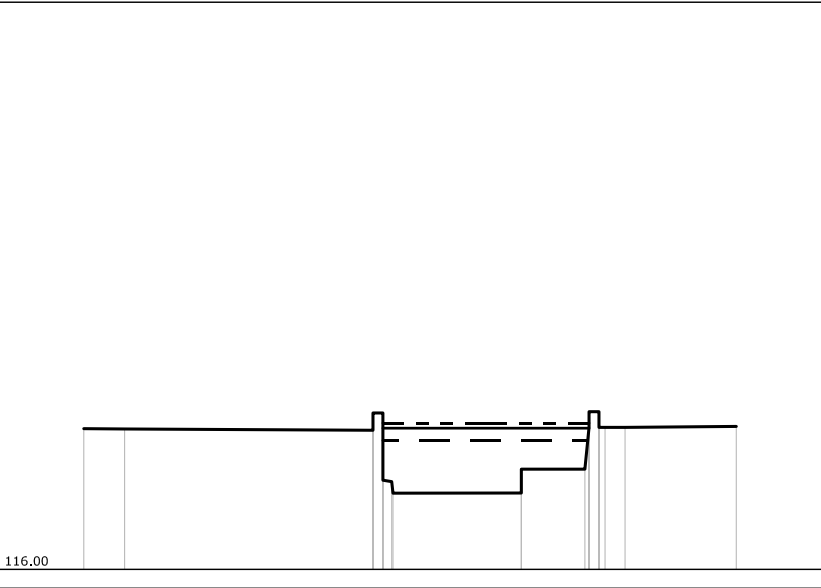

Torrente Resco
 SEZIONE N° 00061__09

LEGENDA:

TR30 H =124.524 m. s.l.m. 

TR200 H =125.335 m. s.l.m. 

TR500 H =125.675 m. s.l.m. 

SCALA DISTANZE 1:500
 SCALA QUOTE 1:500

PUNTI	1	2	3	5	8	9	11	14	17	18
QUOTE [m s.l.m.]	125.30	125.28	125.30	125.33	121.04	121.05	122.62	126.43	125.39	125.45
DISTANZE PROGRESSIVE [m]	0.00	2.70	18.18	18.78	20.48	28.94	33.14	34.07	35.80	43.15
DISTANZE PARZIALI [m]		2.70	16.43			8.49	4.20			7.35