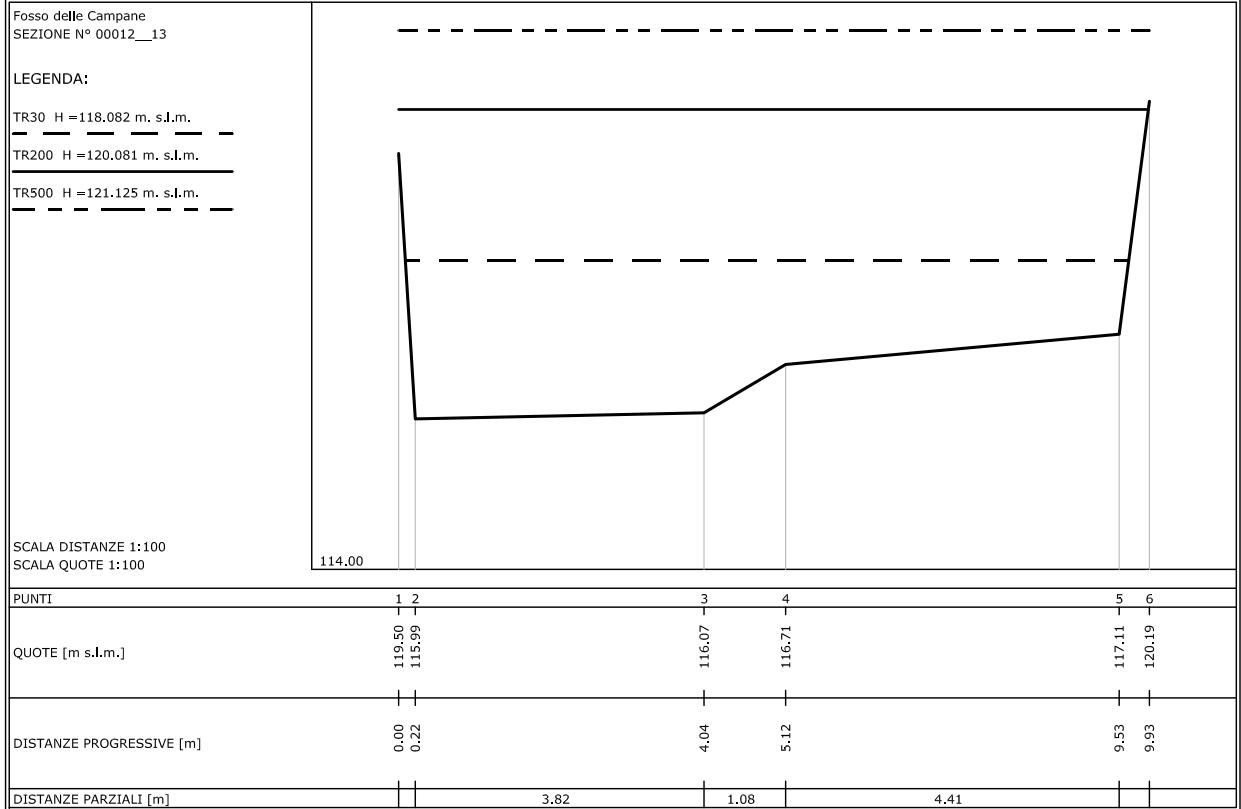

Fosso delle Campane
 SEZIONE N° 00013__13

LEGENDA:

- TR30 H = 118.082 m. s.l.m.
- TR200 H = 120.082 m. s.l.m.
- TR500 H = 121.169 m. s.l.m.

SCALA DISTANZE 1:100
 SCALA QUOTE 1:100

PUNTI	1	3	4	5	6	7
QUOTE [m s.l.m.]	119.50	115.96	116.21	116.89	117.26	120.18
DISTANZE PROGRESSIVE [m]	0.00	1.63	3.66	5.04	7.90	8.43
DISTANZE PARZIALI [m]		1.59	2.03	1.38	2.86	0.53