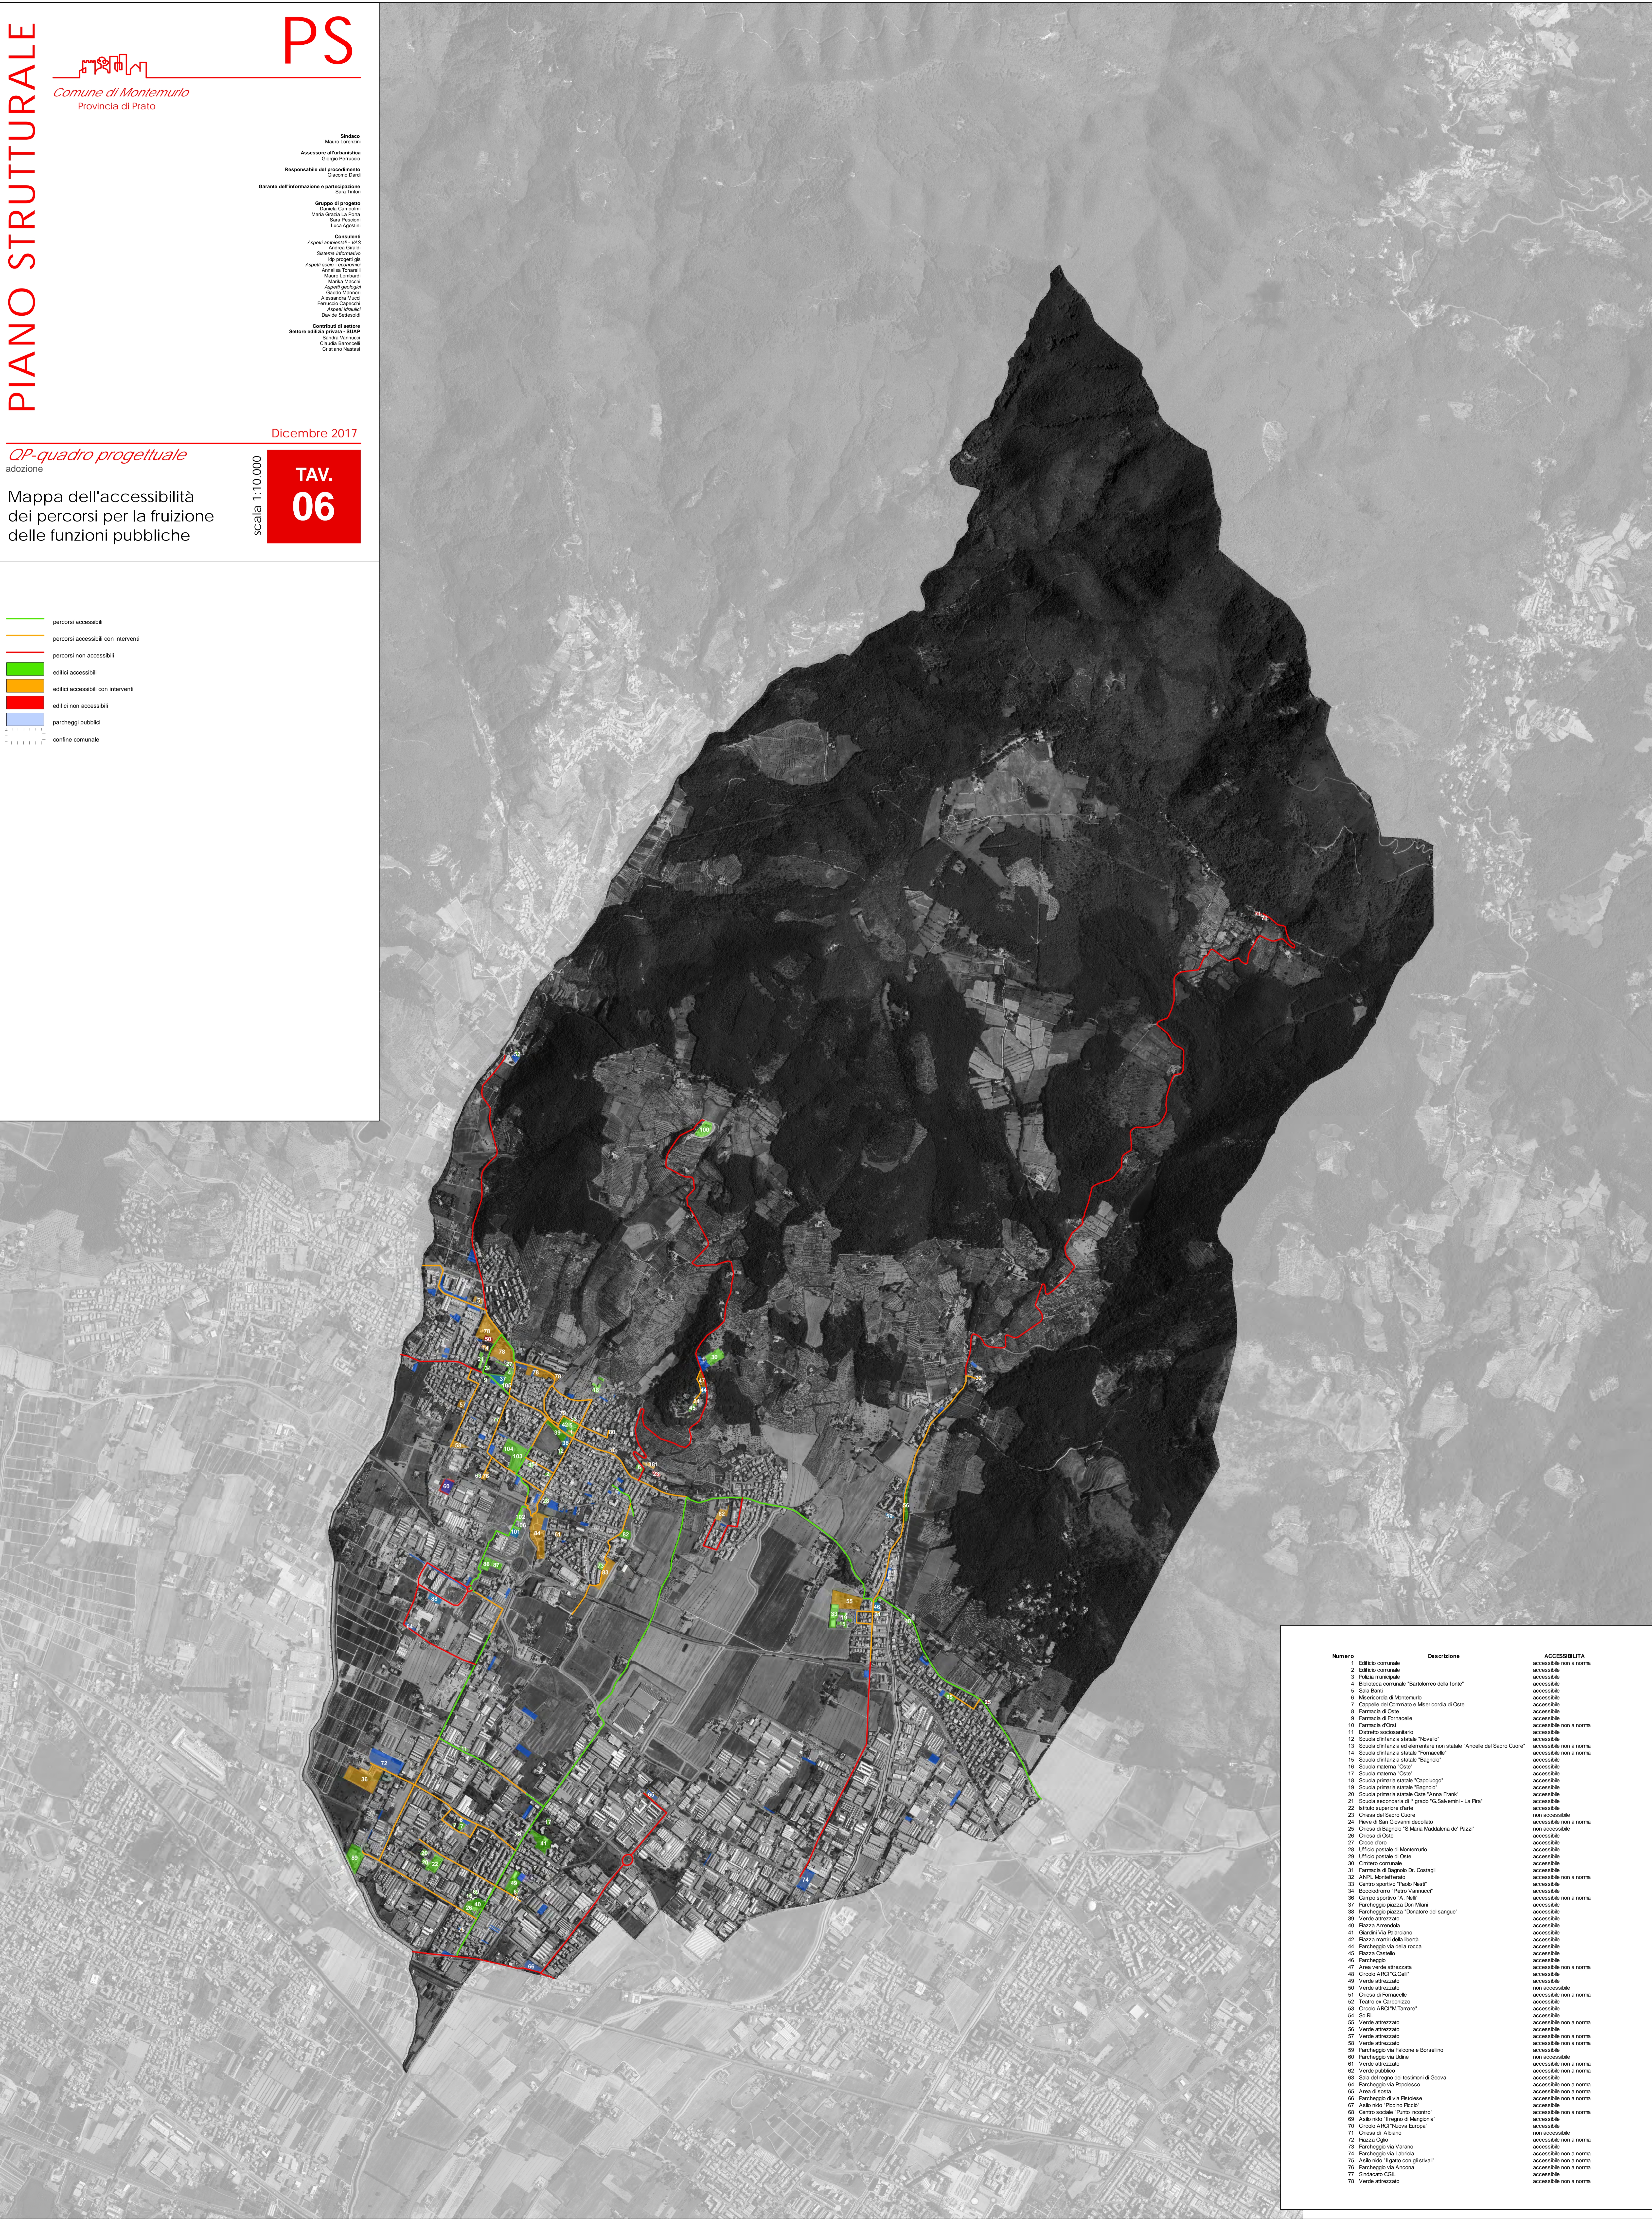

Dicembre 2017

QP-quadro progettuale
adozione

Mappa dell'accessibilità
dei percorsi per la fruizione
delle funzioni pubbliche

scala 1:10.000

TAV.
06

- percorsi accessibili
- percorsi accessibili con interventi
- percorsi non accessibili
- edifici accessibili
- edifici accessibili con interventi
- edifici non accessibili
- parcheggi pubblici
- confine comunale